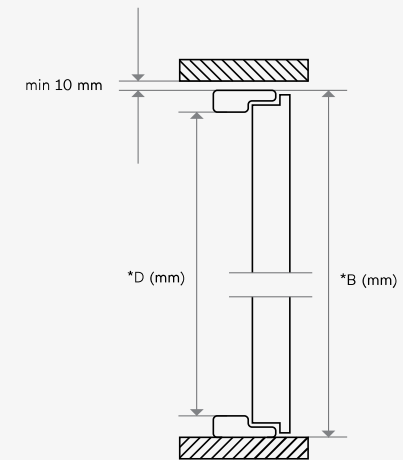

wymiary zewnętrzne ościeżnicy

szerokość drzwi (cm)	Superior 55		Superior 55 Plus		Comfort 73		Comfort 73 Plus	
	A* (mm)	B* (mm)	A	B	A	B	A	B
80	903	2080	907	2083	938	2091	945	2091
80N	873	2080	877	2083	—	—	—	—
90	1003	2080	1007	2083	1038	2091	1045	2091
90N	973	2080	977	2083	—	—	—	—
100	1103	2080	1107	2083	—	—	—	—
110	1204	2079	1204	2082	—	—	—	—
120	1304	2079	1304	2082	—	—	—	—
130	1404	2079	1404	2082	—	—	—	—
140	—	—	1504	2082	—	—	—	—

wymiary w świetle przejścia ościeżnicy

szerokość drzwi (cm)	Superior 55		Superior 55 Plus		Comfort 73		Comfort 73 Plus	
	C* (mm)	D* (mm)	C	D	C	D	C	D
80	803	2000	803	2000	814	2009	821	2009
80N	773	2000	773	2000	—	—	—	—
90	903	2000	903	2000	914	2009	921	2009
90N	873	2000	873	2000	—	—	—	—
100	1003	2000	1003	2000	—	—	—	—
110	1101	2001	1101	2001	—	—	—	—
120	1201	2001	1201	2001	—	—	—	—
130	1301	2001	1301	2001	—	—	—	—
140	—	—	1401	2001	—	—	—	—

↓
przekrój pionowy