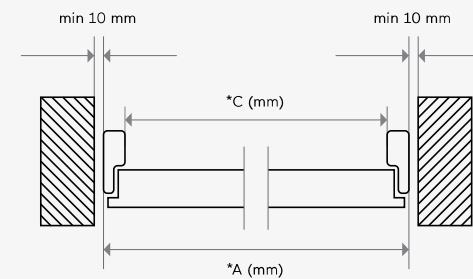

↓
przekrój poziomy