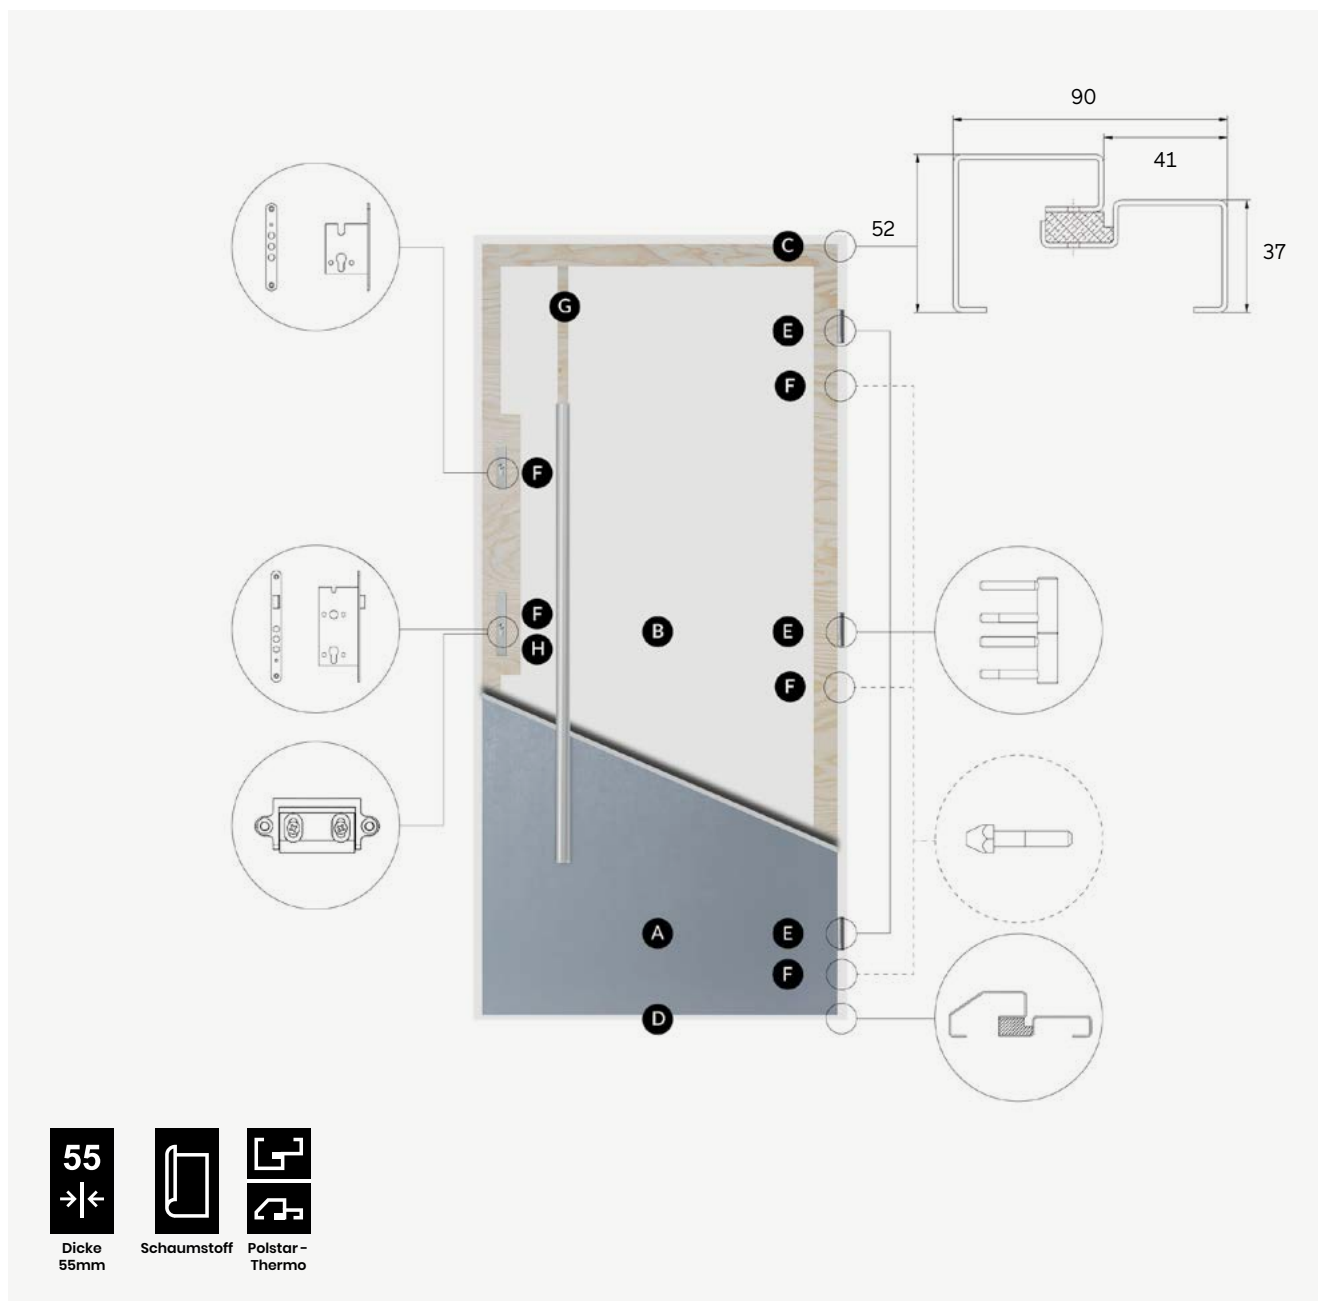

55
→|←
Dicke
55mm

Schaumstoff

Polstar-Thermo

Streifen-schloss

4 Türfalze

Querschnitt Fast

- A** Flügelummantelung aus korrosionsgeschütztem Stahlblech, beschichtet mit hochwertiger UV- und witterungsbeständiger Folie
- B** die Füllung besteht aus eingespritztem Polyurethanschaum (PUR), der deutlich höhere Wärmedämmwerte als geschäumtes Polystyrol aufweist
- C** Der Thermorahmen Polstar-Thermo ist eine zweiteilige Konstruktion, die durch eine Kunststoffeinlage geteilt ist - registriertes Gebrauchsmuster
- D** Roto-Systemschwelle Alu Thermo (Schwellenhöhe 19,6 mm)
- E** die Tür ist mit drei 3D-Scharnieren ausgestattet mit einem Durchmesser von 15 mm, um die Einstellung und Funktionalität zu erleichtern
- F** der Flügel ist mit einem ROTO-Flügelchloss mit unabhängigem oberem Schlos und drei verstärkten sicherheits Bolzen ausgestattet
- G** die Flügelkonstruktion basiert auf einem Rahmen aus hochwertigem, wasserfestem Laubholzsperrholz - dies gewährleistet eine hervorragende mechanische Stabilität des Flügels bei unterschiedlichen Witterungsbedingungen
- H** Schlosseinstellung