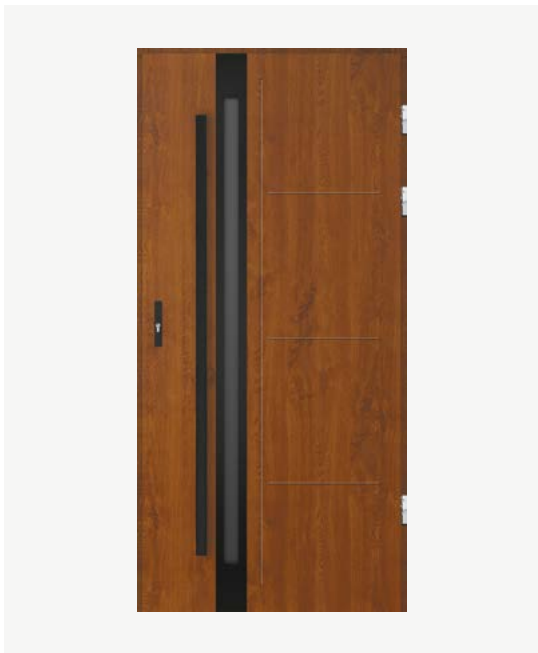

Cartier une inox/noir

Glas
Reflexgraphit

Glas
Venezianischer
Spiegel

ⓘ Begrenzte Abkürzungshöhe

Einflügelige	Superior 55	Fast	Comfort 73	Comfort 73 ECO
	+	+	+	+
Doppelflügel	Superior 55+	Fast Silentium	Comfort 73+	ALU / ALU LOCK
	+	-	+	+
	verglaster aktiver Flügel		beide Flügel glasiert	
	+		+	