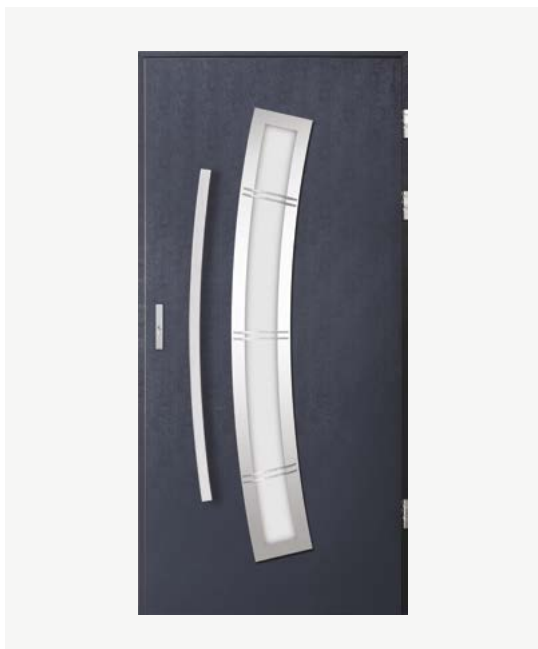

Apollo 3D

Einflügelige	Superior 55	Fast	Comfort 73	Comfort 73 ECO
	+	+	+	-
Doppelflügel	Superior 55+	Fast Silentium	Comfort 73+	ALU / ALU LOCK
	+	-	+	+
	verglaster aktiver Flügel			
	+