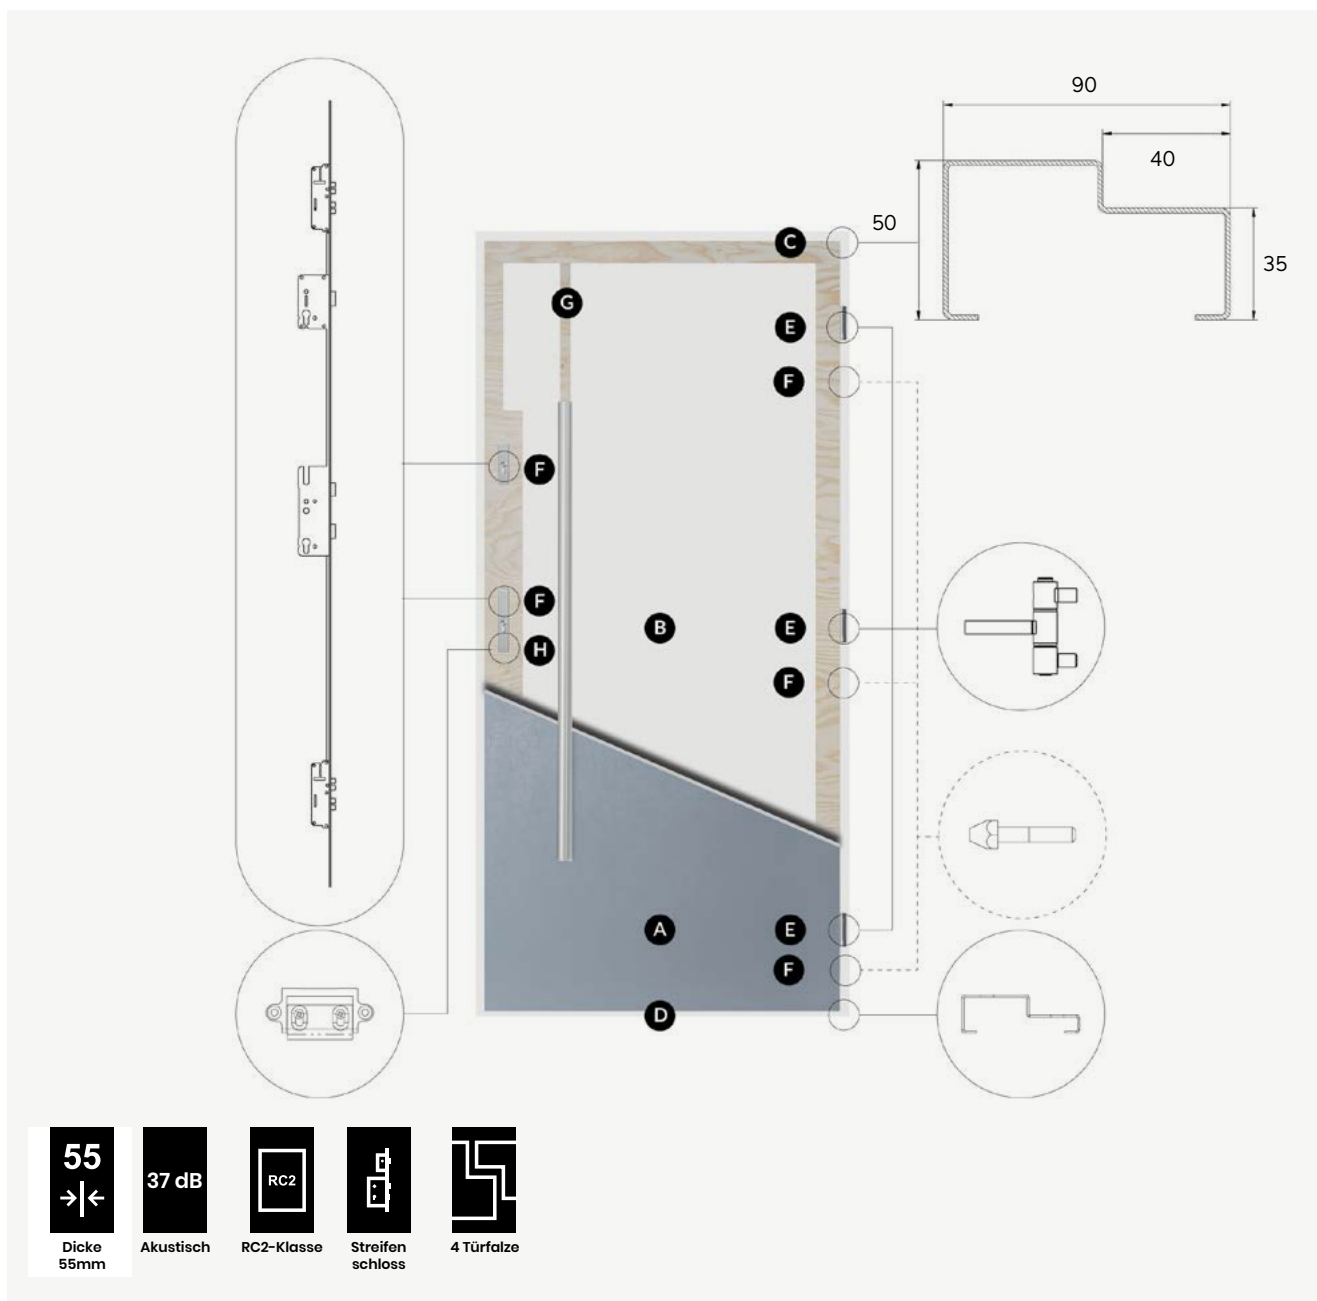

Querschnitt Fast Silentium

A Flügelummantelung aus korrosionsbeständigem Stahlblech, beschichtet mit hochwertiger UV- und witterungsbeständiger Folie	E Das Produkt ist mit drei dreiteiligen Scharnieren ausgestattet
B Es handelt sich um eine RC 2 sichere und 37 dB leise Eingangstür mit einer Stärke von 55 mm. Die Füllung gewährleistet hohe Schalldämmwerte	F der Flügel ist mit einem ROTO-Flügelschloss mit unabhängigem oberem Schloss und drei verstärkten sicherheits Bolzen ausgestattet
C Standardrahmen	G die Flügelkonstruktion basiert auf einem Rahmen aus hochwertigem, wasserfestem Laubholzsperrholz - dies gewährleistet eine hervorragende mechanische Stabilität des Flügels bei unterschiedlichen Witterungsbedingungen
D Standardschwelle (Schwellenhöhe 28,5 mm)	H Schlosseinstellung