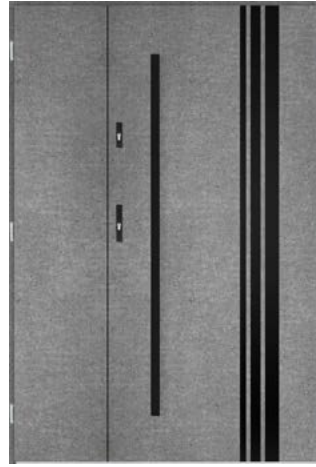

Almeida trois inox/noir

Einflügelige	Superior 55	Fast	Comfort 73	Comfort 73 ECO
	+	+	+	+
Doppelflügel	Superior 55+	Fast Silentium	Comfort 73+	ALU / ALU LOCK
	+	+	+	+