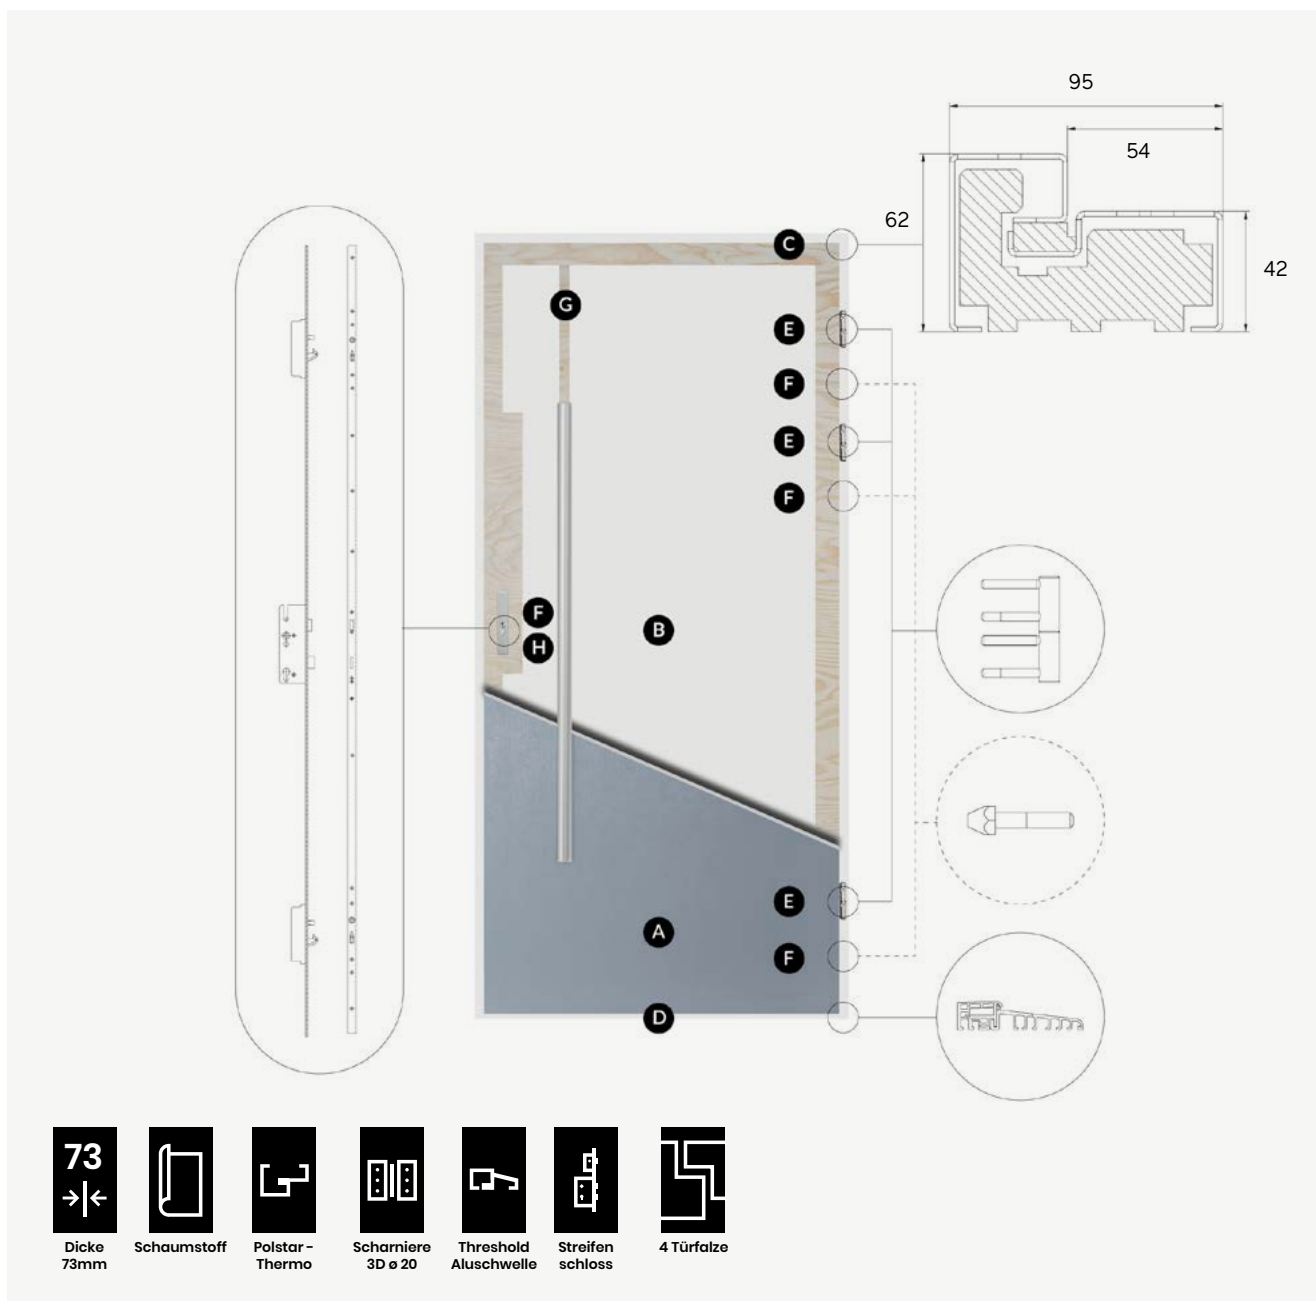

Querschnitt der Comfort 73 Plus

- **A** Flügelummantelung aus korrosionsgeschütztem Stahlblech, überzogen mit hochwertiger UV- und witterungsbeständiger Folie. Der Flügel ist mit einer zusätzlichen unteren Dichtung ausgestattet

  B die Füllung besteht aus eingespritztem Polyurethanschaum (PUR), der deutlich höhere Wärmedämmwerte als geschäumtes Polystyrol aufweist

  C Der Thermorahmen Polstar-Thermo ist eine zweiteilige Konstruktion, die durch eine Kunststoffeinlage geteilt ist - registriertes Gebrauchsmuster

  D Roto Thermo Alu Systemschwelle H (Schwellenhöhe 19,6 mm)
- **E** die Tür ist mit drei 3D-Scharnieren ausgestattet mit einem Durchmesser von 20 mm, um die Einstellung und Funktionalität zu erleichtern

  F Der Flügel ist mit einem Lamellenschloss, und drei einbruchssicheren Riegeln ausgestattet, die höchsten Komfort garantieren

  G die Flügelkonstruktion basiert auf einem Rahmen aus hochwertigem, wasserfestem Hartholzsperrholz - dies gewährleistet eine hervorragende mechanische Stabilität des Flügels bei unterschiedlichen Witterungsbedingungen

  H Schlosseinstellung