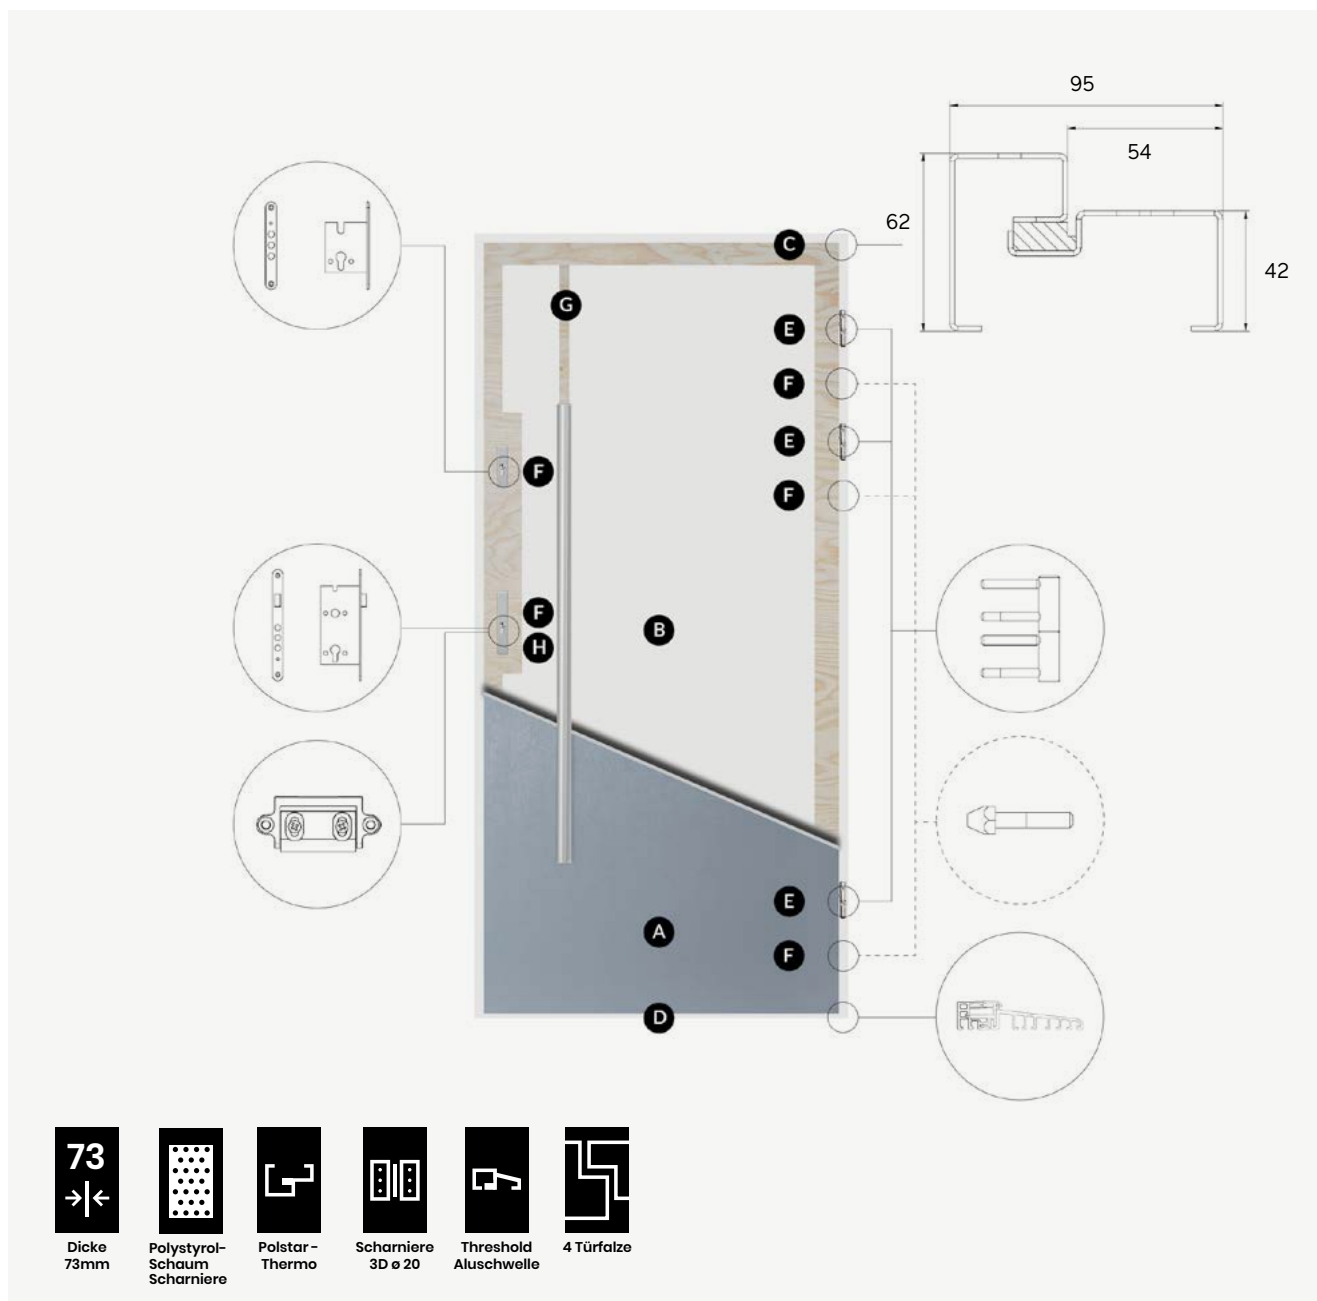

Querschnitt Comfort 73 Eco

- **A** Flügelummantelung aus korrosionsgeschütztem Stahlblech, beschichtet mit hochwertiger UV- und witterungsbeständiger Folie

  B Die Tür ist mit einer geschäumten Polystyrolplatte gefüllt, die sich durch sehr gute akustische Dämmeigenschaften auszeichnet

  C Der Thermorahmen Polstar-Thermo ist eine zweiteilige Konstruktion, die durch eine Kunststoffeinlage geteilt ist - registriertes Gebrauchsmuster

  D Roto-Systemschwelle Alu H Thermo (Schwellenhöhe 19,6 mm)
- **E** die Tür ist mit drei 3D-Scharnieren ausgestattet mit einem Durchmesser von 20 mm, um die Einstellung und Funktionalität zu erleichtern

  F der Flügel ist mit zwei Schlössern mit drei F-Riegeln und drei einbruchhemmenden Riegeln ausgestattet

  G die Flügelkonstruktion basiert auf einem Rahmen aus hochwertigem, wasserfestem Hartholzsperrholz - dies gewährleistet eine hervorragende mechanische Stabilität des Flügels bei unterschiedlichen Witterungsbedingungen

  H Schlosseinstellung