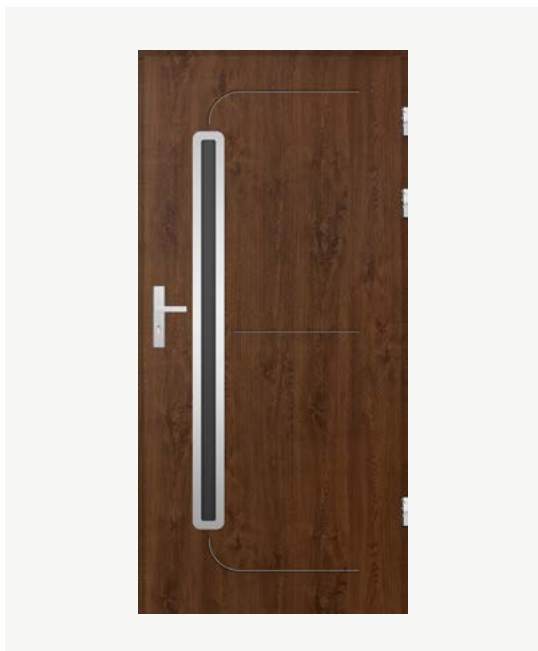

Hadar inox/noir

Einflügelige	Superior 55	Fast	Comfort 73	Comfort 73 ECO
	+	+	+	+
Doppelflügel	Superior 55+	Fast Silentium	Comfort 73+	ALU / ALU LOCK
	+	-	+	+
	verglaster aktiver Flügel		beide Flügel glasiert	
	+		+