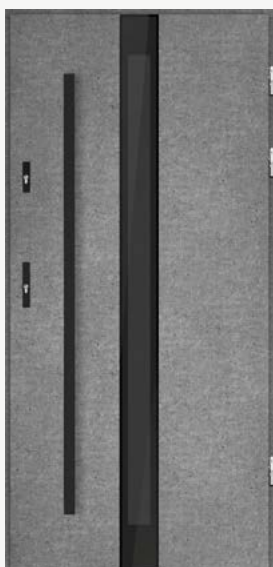

Valdes deux

- ⚠ Keine Abkürzung
- ⚠ Nur nach außen öffnende Türen
- ⚠ Tür mit schwarzer Glasapplikation mit integriertem Verglasungseinheit

Einflügelige	Superior 55	Fast	Comfort 73	Comfort 73 ECO
	-	-	+	-
Doppelflügel	Superior 55+	Fast Silentium	Comfort 73+	ALU / ALU LOCK
	-	-	+	+
	verglaster aktiver Flügel			
	-