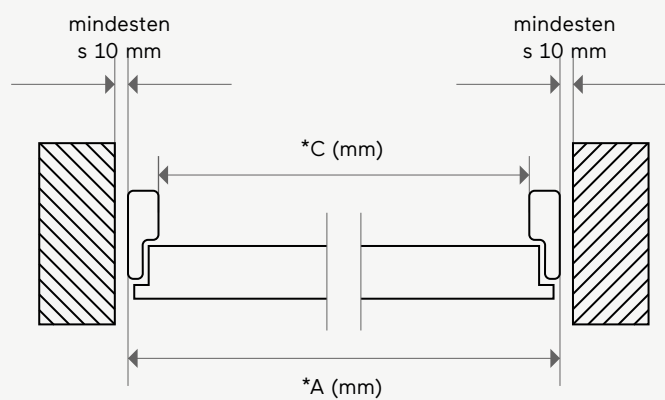

↓
vertikaler
Querschnitt