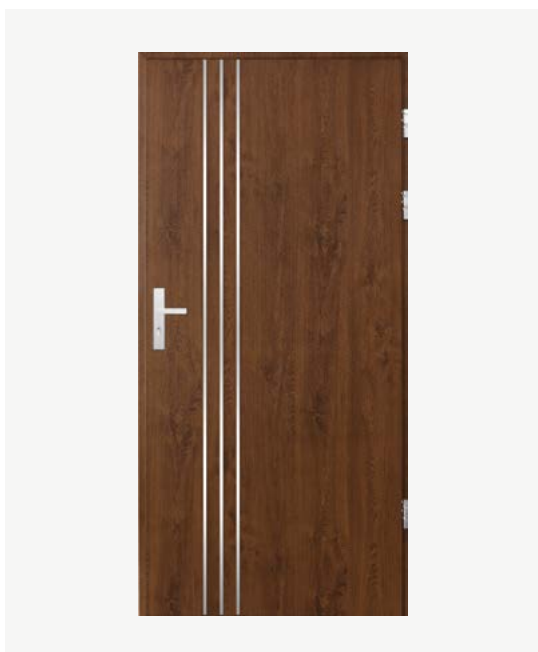

Gama inox/noir

ⓘ Nach Nachfrage kann Handgriff installiert werden; Kontakt mit dem Kundenservice erforderlich.

Einflügelige	Superior 55	Fast	Comfort 73	Comfort 73 ECO
	+	+	+	+
Doppelflügel	Superior 55+	Fast Silentium	Comfort 73+	ALU / ALU LOCK
	+	+	+	+