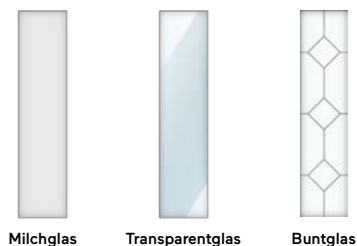

Gebara

Milchglas

Transparentglas

Buntglas

- ⚠ Das Modell ist nicht in Größe 70 erhältlich.
- ⚠ Begrenzte Abkürzungshöhe
- ⚠ Das Modell erhältlich in den Farben Weiß, Wenge und Winchester, anthrazit, dunkelanthrazit, goldene Eiche und Mahagoni

Einflügelige	Superior 55	Fast	Comfort 73	Comfort 73 ECO
	+	+	-	-
Doppelflügel	Superior 55+	Fast Silentium	Comfort 73+	ALU / ALU LOCK
	+	-	-	-
	verglaster aktiver Flügel			
	+