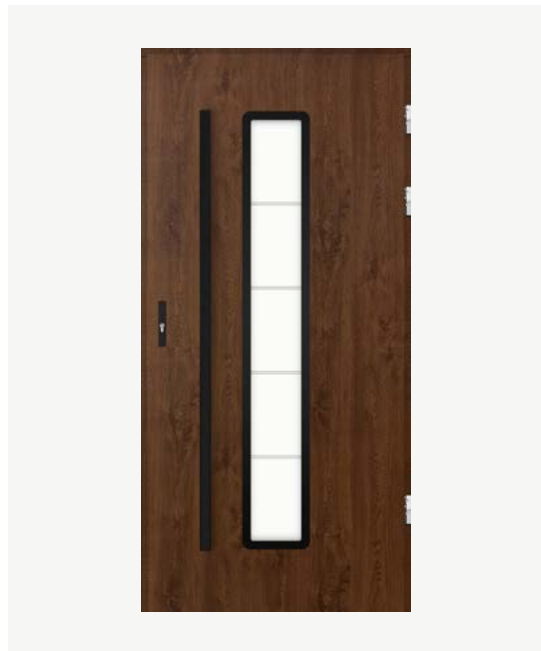

+

ALU / ALU LOCK

+

Doppelflügel

Superior 55+

+

Adara inox/noir

Sandgestrahtes
Glas mit Motiv

Glas
Venezianischer
Spiegel

Einflügelige

Superior 55

+

Superior 55+

+

Fast

+