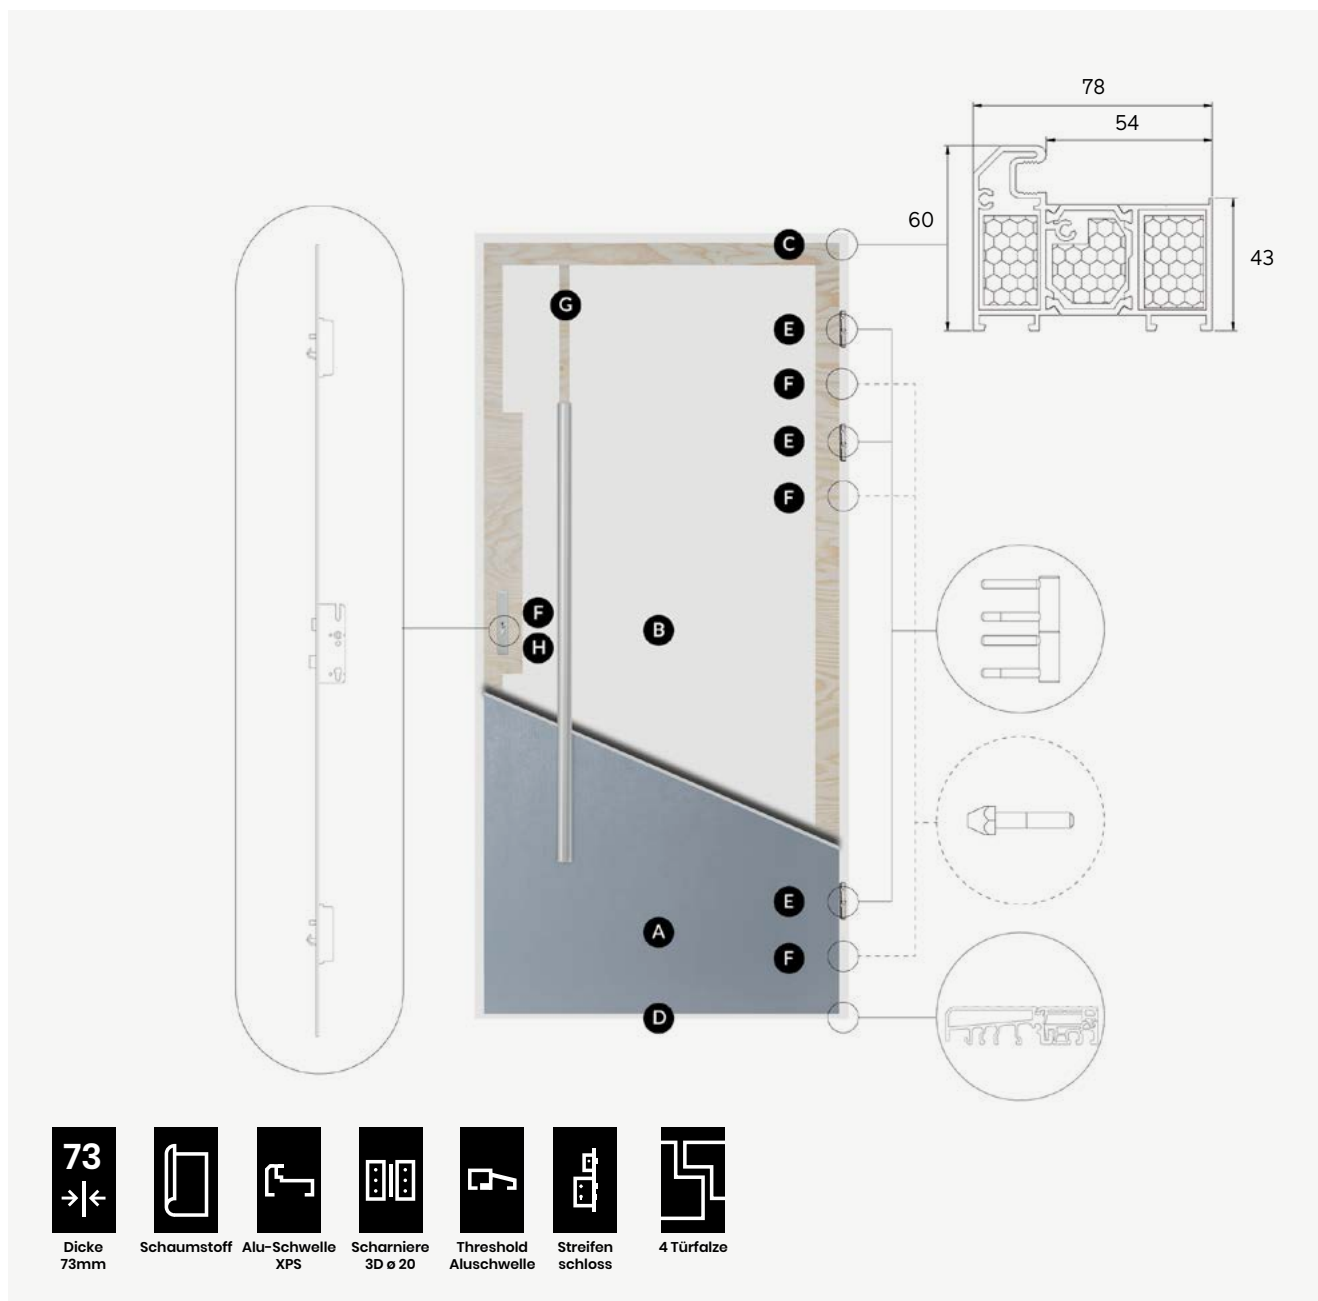

Aluthermo Querschnitt

1. **A** Flügelummantelung aus korrosionsgeschütztem Stahlblech, überzogen mit einer hochwertigen, UV- und witterungsbeständigen Folie. Der Flügel ist mit einer zusätzlichen unteren Dichtung ausgestattet
2. **B** die Füllung besteht aus eingespritztem Polyurethanschaum (PUR), der deutlich höhere Wärmedämmwerte als geschäumtes Polystyrol aufweist
3. **C** Aluminiumrahmen gefüllt mit XPS
4. **D** Roto-Systemschwelle Alu Thermo (Schwellenhöhe 19,6 mm)
5. **E** die Tür ist mit drei 3D-Scharnieren ausgestattet mit einem Durchmesser von 20 mm, um die Einstellung und Funktionalität zu erleichtern
6. **F** Der Flügel ist mit einem Lamellenschloss ausgestattet, mit höchstem Comfort und drei einbruchsicheren Riegeln
7. **G** die Flügelkonstruktion basiert auf einem Rahmen aus hochwertigem, wasserfestem Hartholzsperrholz - dies gewährleistet eine hervorragende mechanische Stabilität des Flügels bei unterschiedlichen Witterungsbedingungen
8. **H** Schlosseinstellung