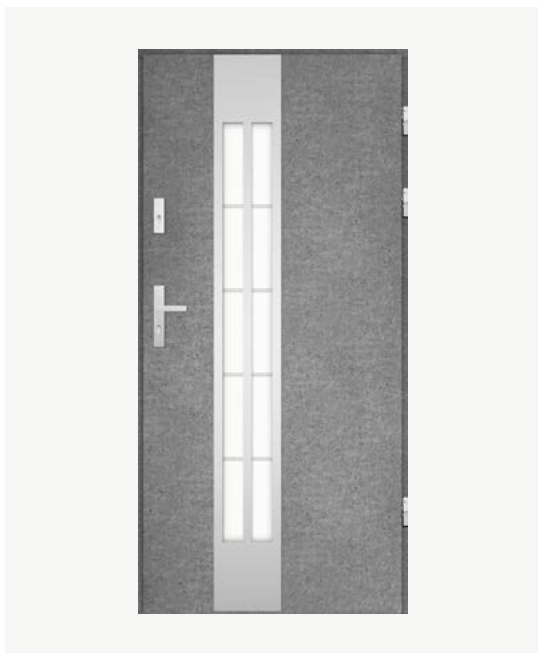

Cabral une inox/noir

Einflügelige

Superior 55

+

Superior 55+

+

Fast

+

Fast Silentium

-

Comfort 73

+

Comfort 73+

+

Comfort 73 ECO

-

ALU / ALU LOCK

+

Doppelflügel

verglaster aktiver Flügel

+