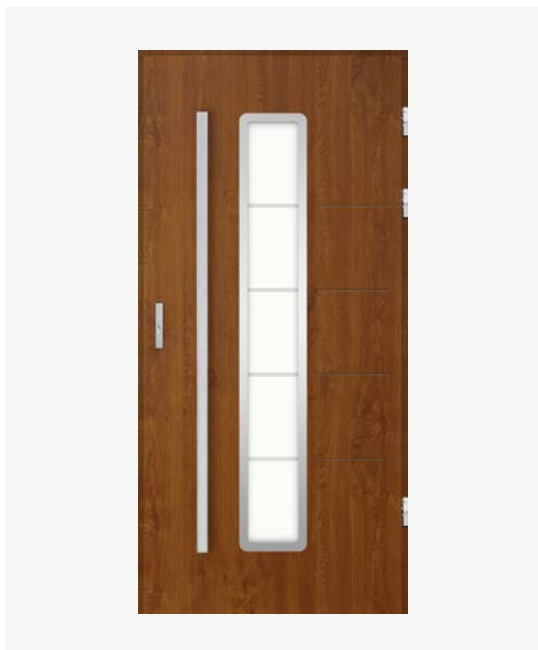

ALU / ALU LOCK

+

Doppelflügel

verglaster aktiver Flügel

+

beide Flügel glasiert

+

Antares inox/noir