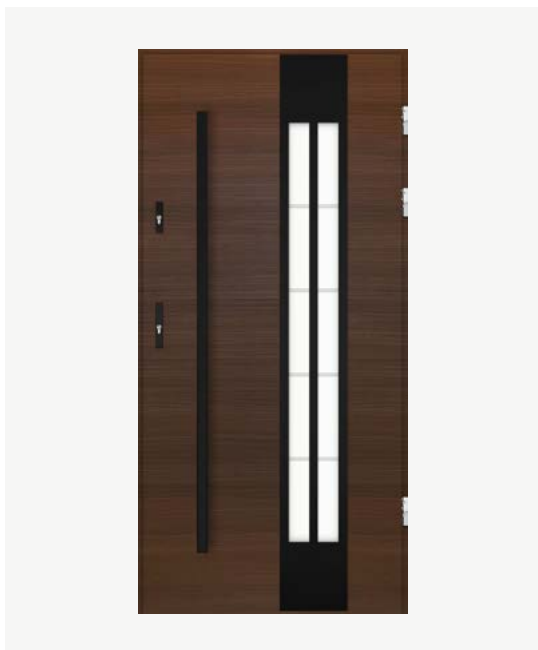

Cabral trois inox/noir

Einflügelige	Superior 55	Fast	Comfort 73	Comfort 73 ECO
	+	+	+	-
Doppelflügel	Superior 55+	Fast Silentium	Comfort 73+	ALU / ALU LOCK
	+	-	+	+
	verglaster aktiver Flügel			
	+