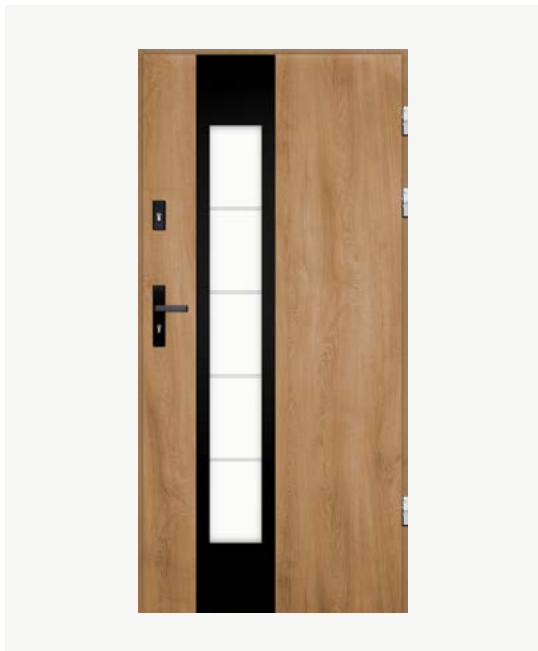

Amerigo une inox/noir