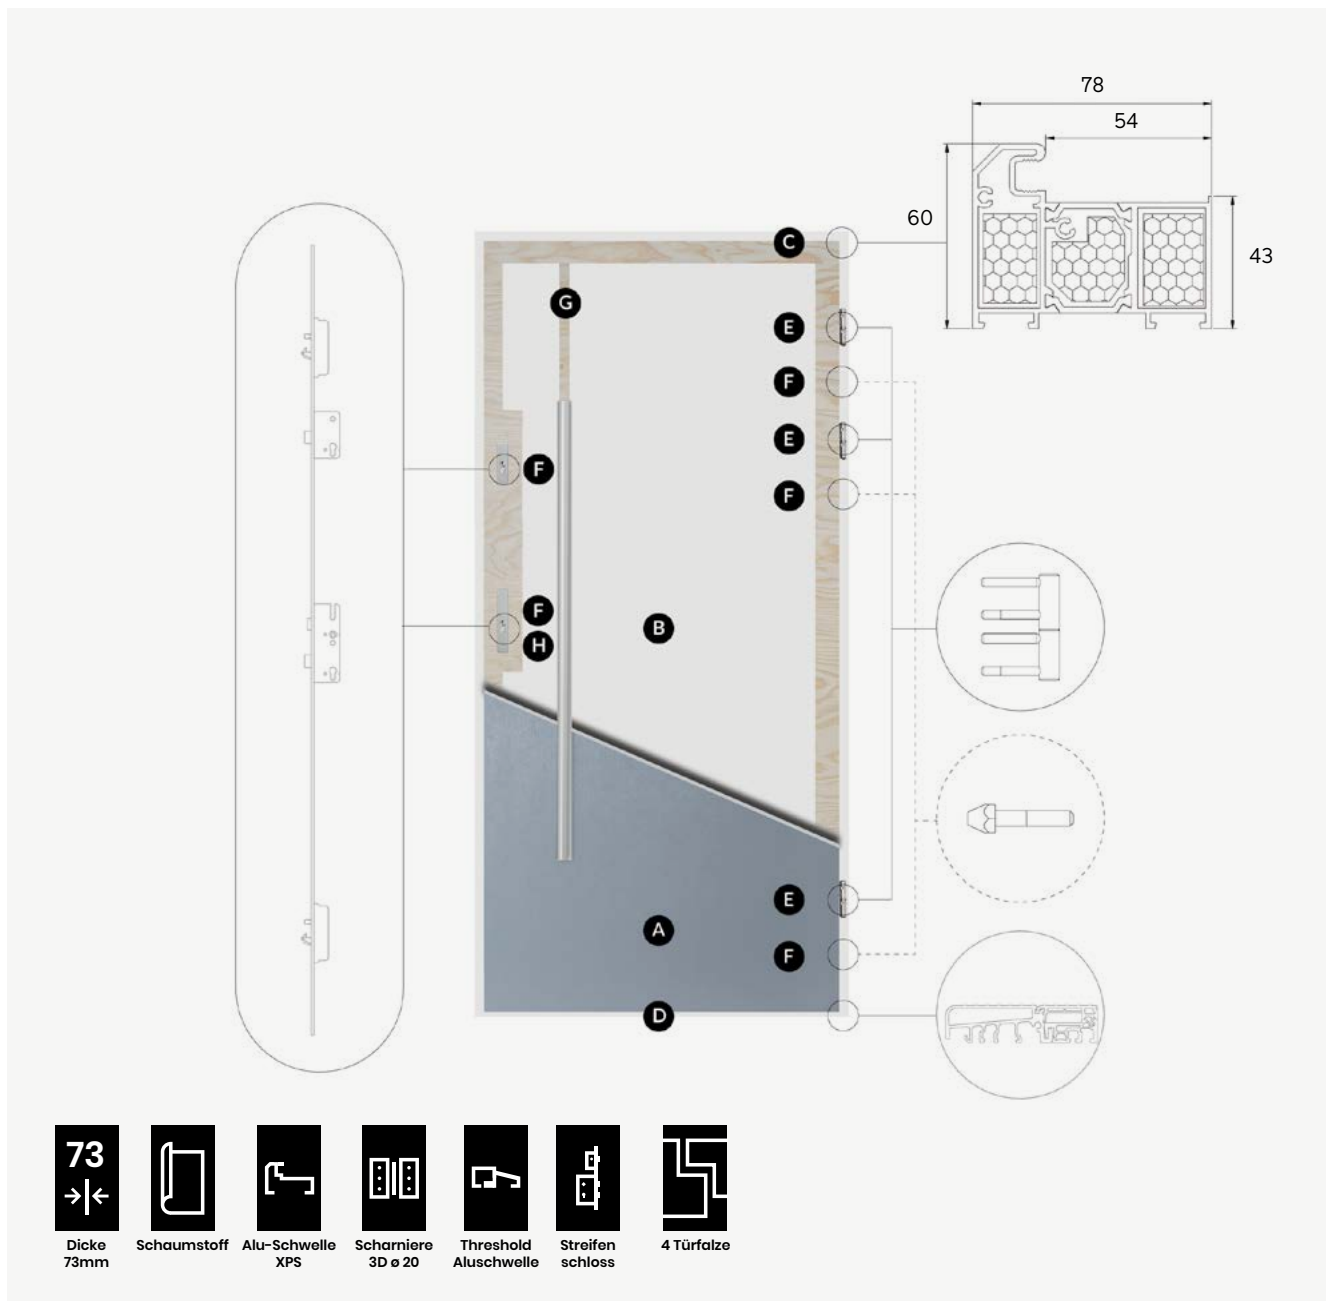

Querschnitt vom Aluthermo Lock

A Flügelummantelung aus korrosionsgeschütztem Stahlblech, beschichtet mit hochwertiger UV- und witterungsbeständiger Folie B die Füllung besteht aus eingespritztem Polyurethanschaum (PUR), der deutlich höhere Wärmedämmwerte als geschäumtes Polystyrol aufweist C Aluminiumrahmen gefüllt mit XPS D Roto-Systemschwelle Alu Thermo (Schwellenhöhe 19,6 mm)	E die Tür ist mit drei 3D-Scharnieren ausgestattet mit einem Durchmesser von 20 mm, um die Einstellung und Funktionalität zu erleichtern F der Flügel ist mit einer Lamellenverriegelung ausgestattet mit zwei unabhängigen Zylindern für maximalen Comfort und drei Sicherheitsbolzen G die Flügelkonstruktion basiert auf einem Rahmen aus hochwertigem, wasserfestem Hartholz-Sperrholz - dies gewährleistet eine hervorragende mechanische Stabilität des Flügels bei unterschiedlichen Witterungsbedingungen H Schlosseinstellung