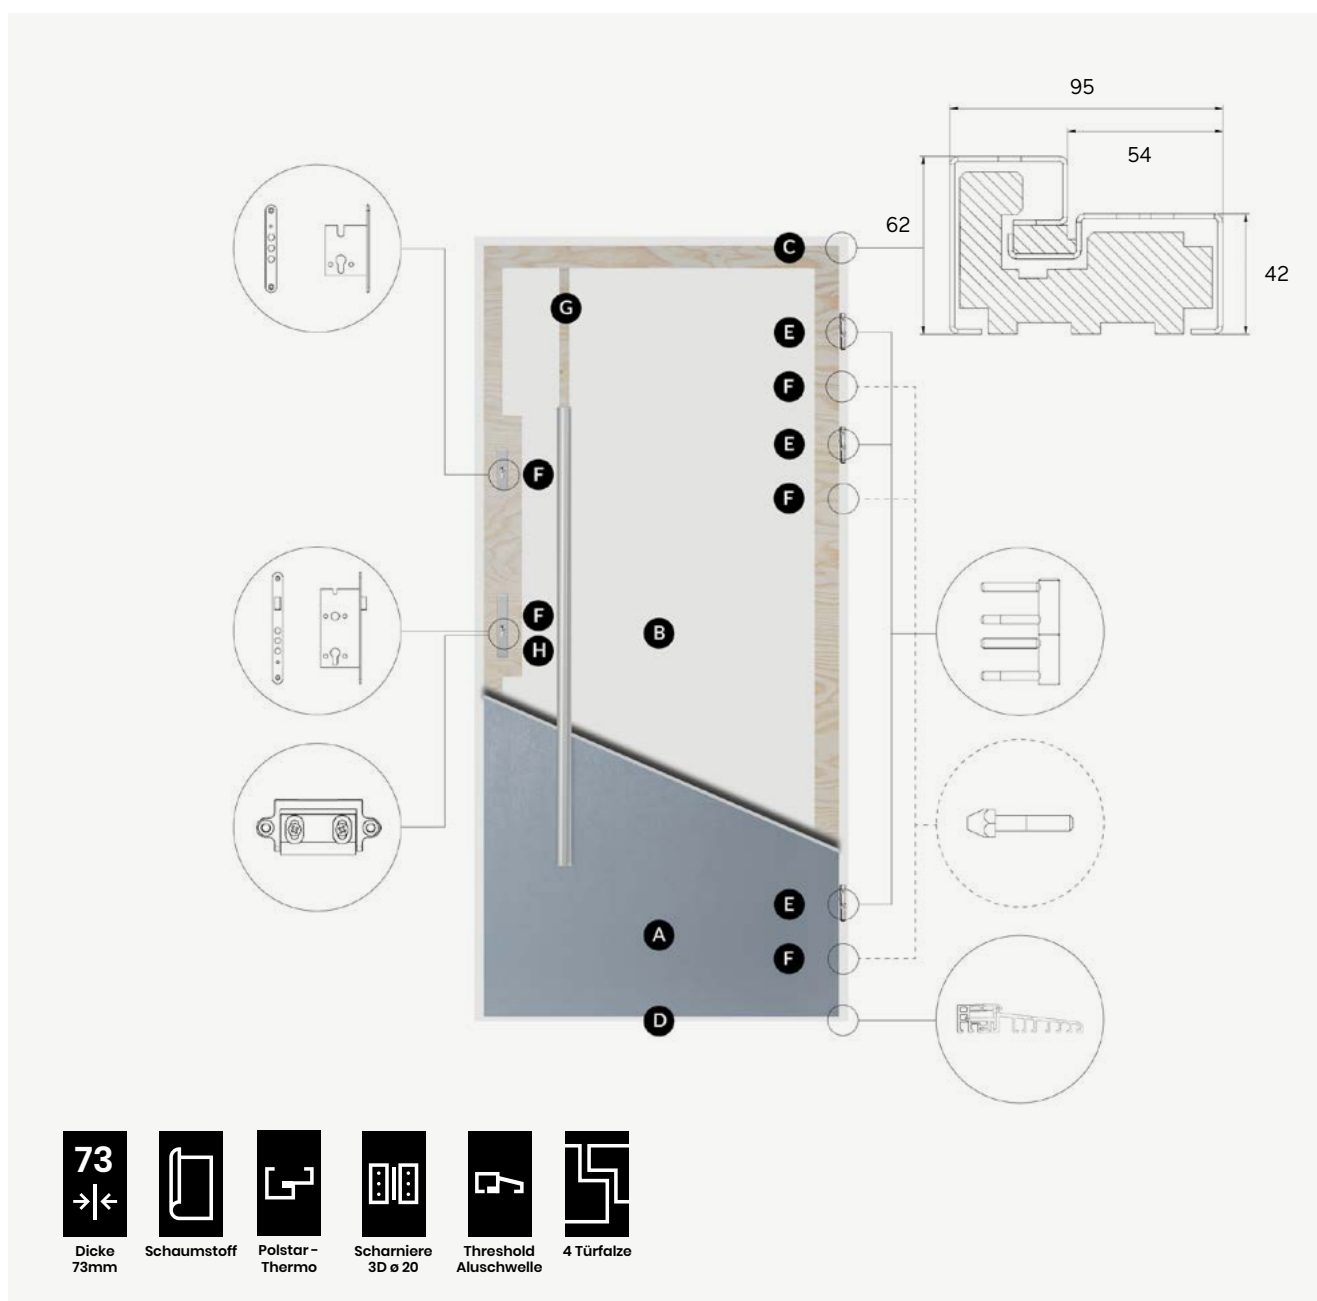

Comfort 73 Querschnitt

- **A** Flügelummantelung aus korrosionsgeschütztem Stahlblech, beschichtet mit hochwertiger UV- und witterungsbeständiger Folie
- **B** die Füllung besteht aus eingespritztem Polyurethanschaum (PUR), der deutlich höhere Wärmedämmwerte als geschäumtes Polystyrol aufweist
- **C** Der Thermorahmen Polstar-Thermo ist eine zweiteilige Konstruktion, die durch eine Kunststoffeinlage geteilt ist - registriertes Gebrauchsmuster
- **D** Roto-Systemschwelle Alu Thermo (Schwellenhöhe 19,6 mm)
- **E** die Tür ist mit drei 3D-Scharnieren ausgestattet mit einem Durchmesser von 20 mm, um die Einstellung und Funktionalität zu erleichtern
- **F** der Flügel ist mit zwei Schlössern mit drei F Riegeln und drei einbruchhemmenden Riegeln ausgestattet
- **G** die Flügelkonstruktion basiert auf einem Rahmen aus hochwertigem, wasserfestem Hartholzsperrholz - dies gewährleistet eine hervorragende mechanische Stabilität des Flügels bei unterschiedlichen Witterungsbedingungen
- **H** Schlosseinstellung