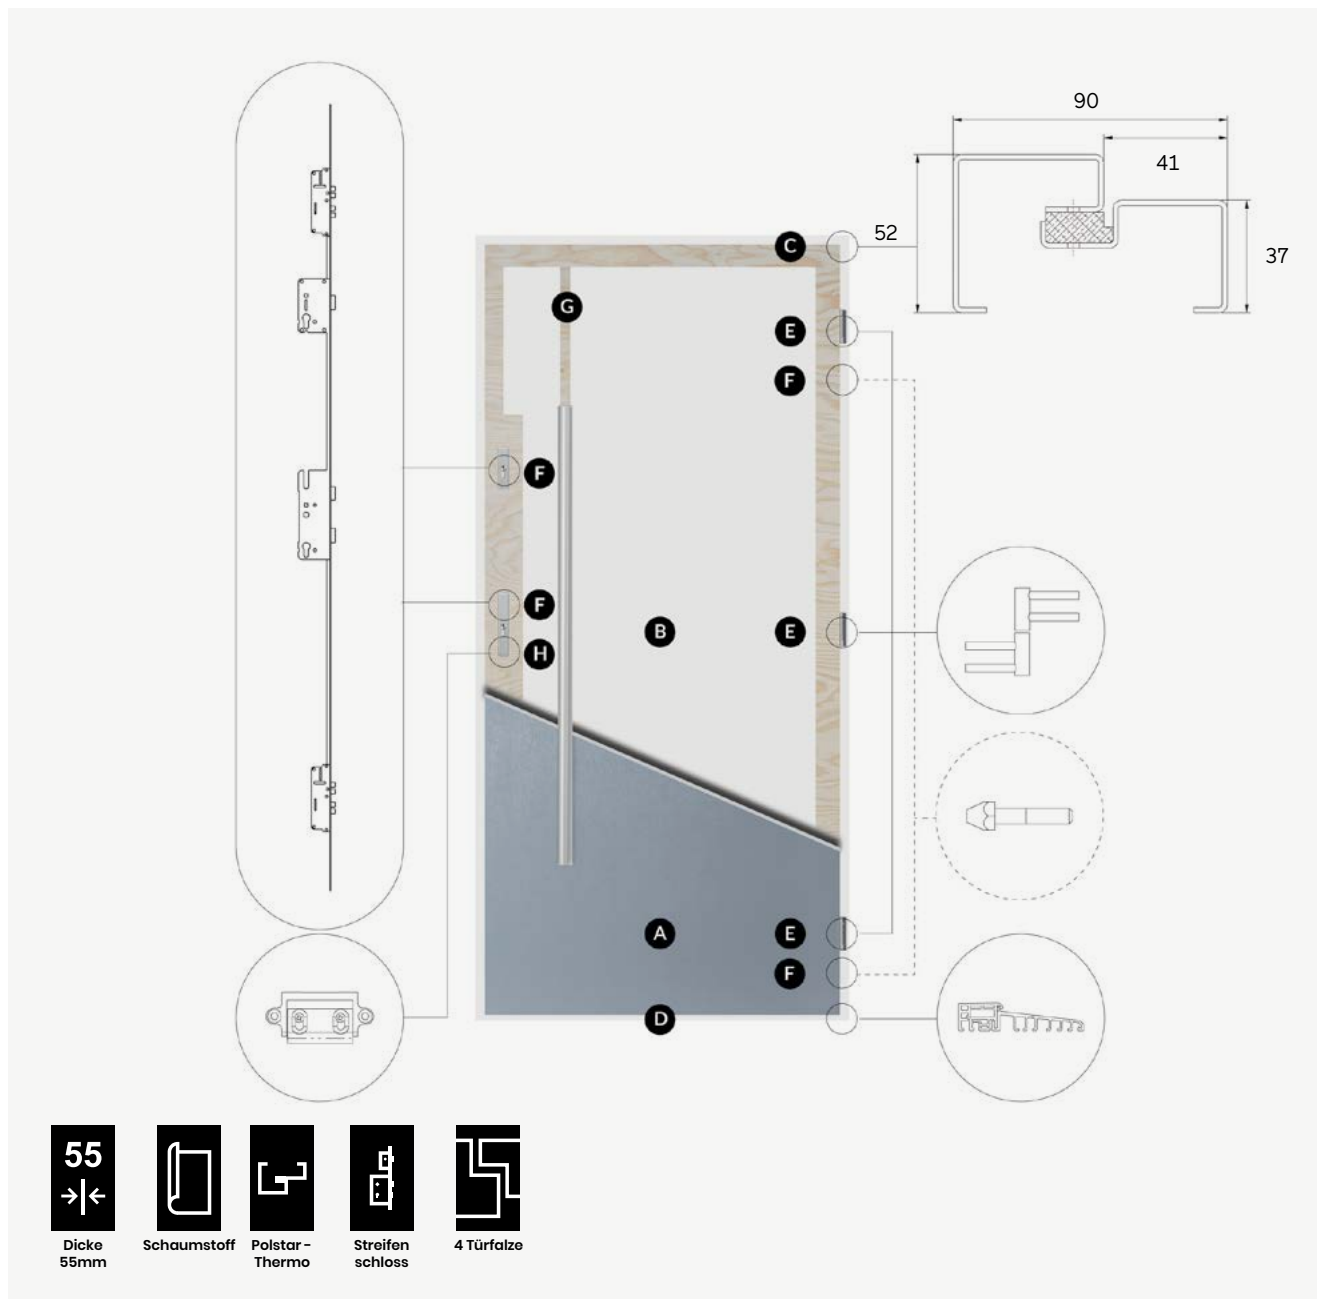

55
→|←
Dicke
55mm

Schaumstoff

Polstar-Thermo

Streifen-schloss

4 Türfalze

Querschnitt Fast

- **A** Flügelummantelung aus korrosionsgeschütztem Stahlblech, beschichtet mit hochwertiger UV- und witterungsbeständiger Folie
- **B** die Füllung besteht aus eingespritztem Polyurethanschaum (PUR), der deutlich höhere Wärmedämmwerte als geschäumtes Polystyrol aufweist
- **C** Der Thermorahmen Polstar-Thermo ist eine zweiteilige Konstruktion, die durch eine Kunststoffeinlage geteilt ist - registriertes Gebrauchsmuster
- **D** Roto-Systemschwelle Alu Thermo (Schwellenhöhe 19,6 mm)
- **E** die Tür ist mit drei 3D-Scharnieren ausgestattet mit einem Durchmesser von 15 mm, um die Einstellung und Funktionalität zu erleichtern
- **F** der Flügel ist mit einem ROTO-Flügelchloss mit unabhängigem oberem Schlos und drei verstärkten sicherheits Bolzen ausgestattet
- **G** die Flügelkonstruktion basiert auf einem Rahmen aus hochwertigem, wasserfestem Laubholzsperrholz - dies gewährleistet eine hervorragende mechanische Stabilität des Flügels bei unterschiedlichen Witterungsbedingungen
- **H** Schlosseinstellung