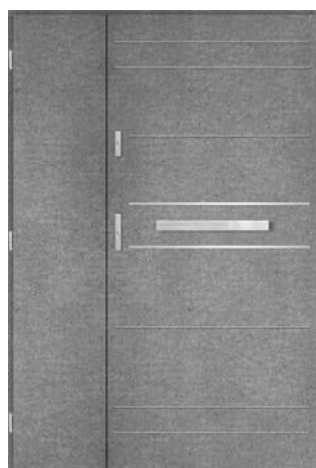

+

ALU / ALU LOCK

+

Doppelflügel

Superior 55+

+

Tesla

Einflügelige