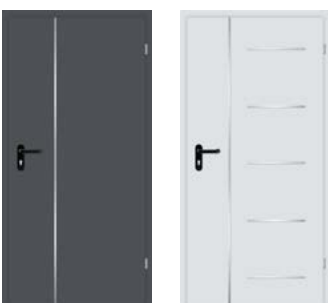

Farben: RAL 9010 weiß, RAL 8017 braun, RAL 7016 anthrazit

4 Lieferumfang: Flügel, Schwelle, eingebauter asymmetrischer Türrahmen, Kunststoffgriff, Einsatz