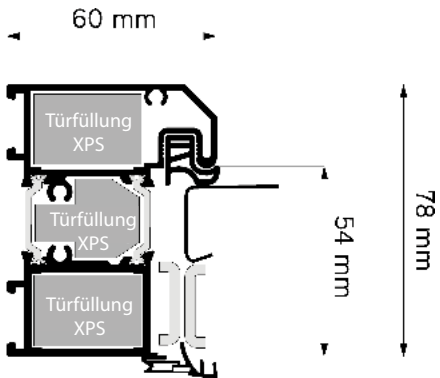

Aluthermo-Türrahmen