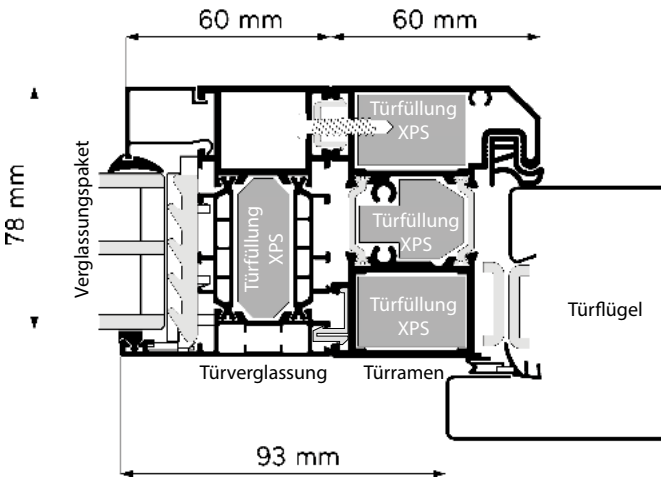

Aluthermo Comfort 73 + Seitentürverglasung