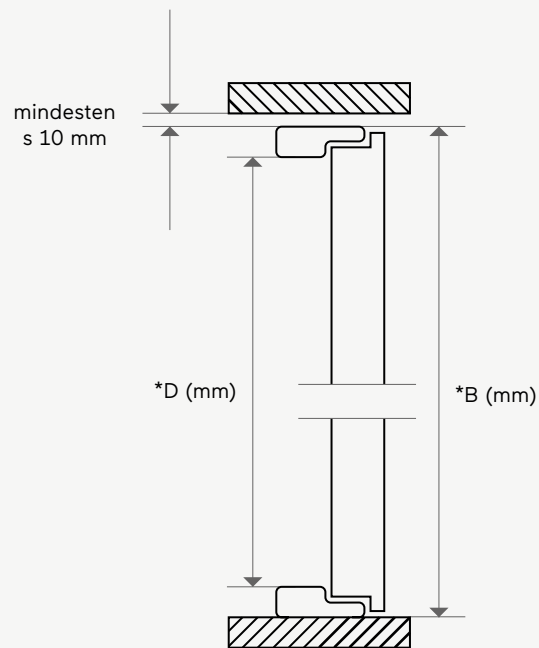

↓
horizontaler
Querschnitt