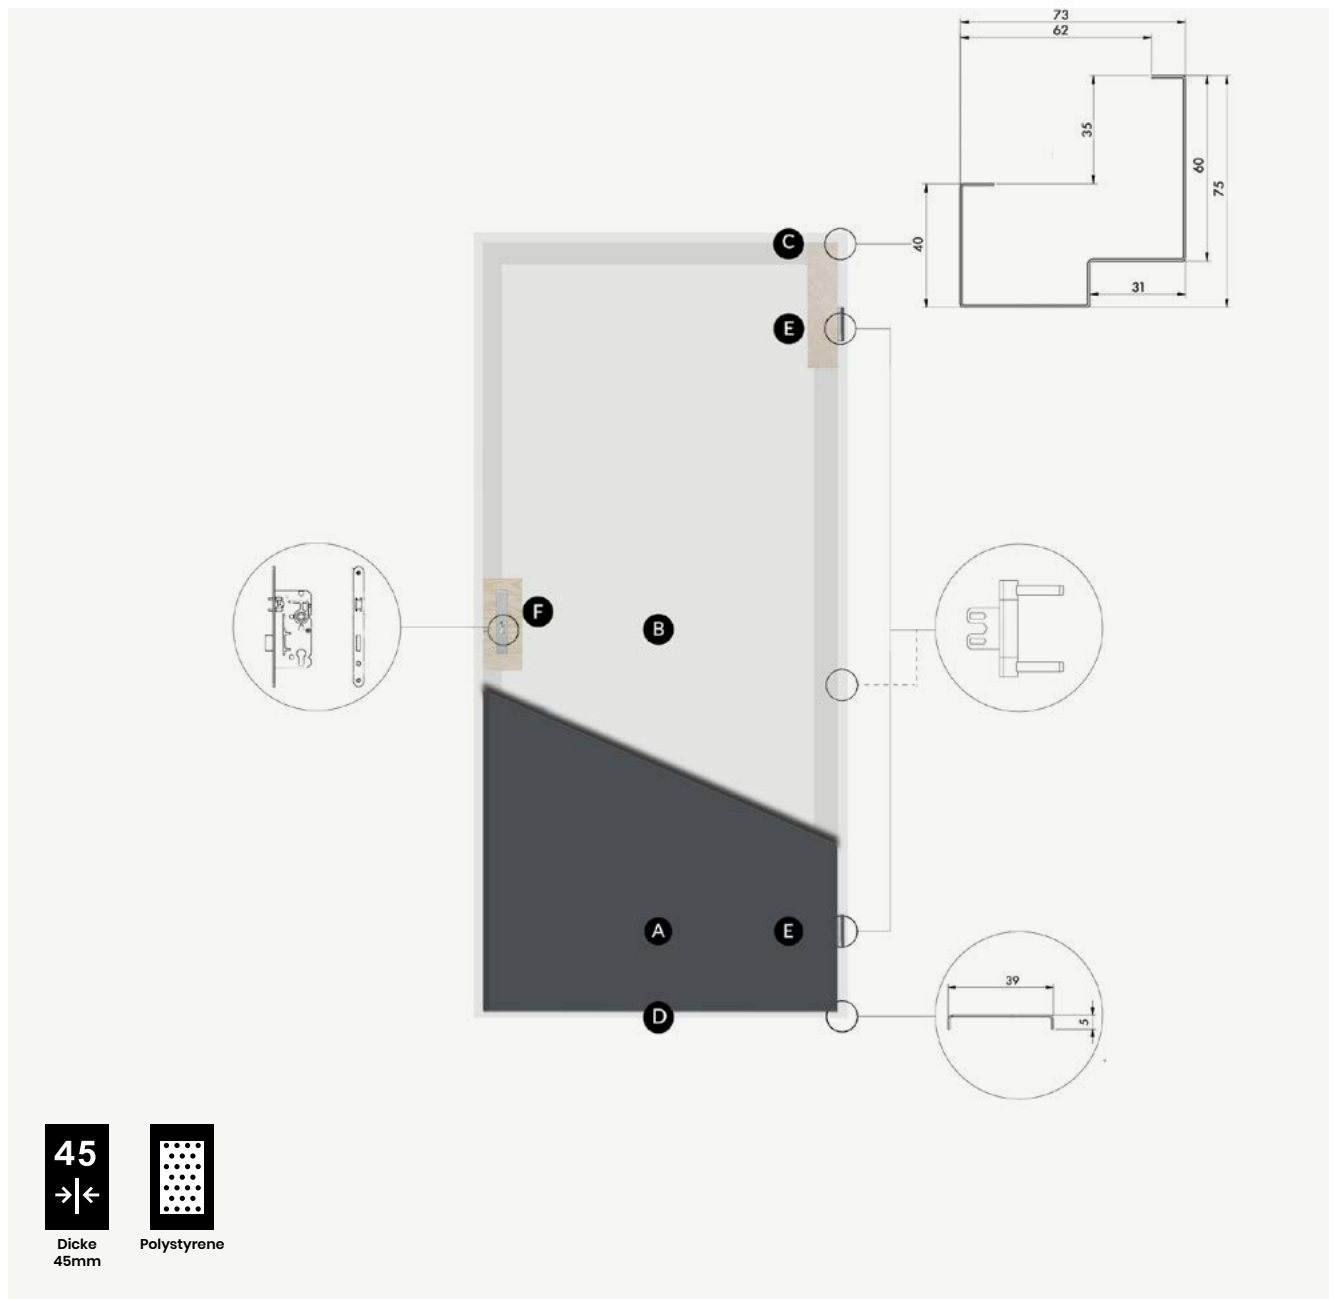

Technische Tür 45 - Querschnitt

- **A** Flügelmantelung aus korrosionsbeständigem Stahlblech, beschichtet mit einem hochwertigen Lack, der gegen UV-Strahlung und Witterungseinflüsse beständig ist
- **B** Die Tür ist mit einer geschäumten Polystyrolplatte gefüllt, die sich durch sehr gute akustische als auch Dämmeigenschaften auszeichnet
- **C** Eckzarge
- **D** Standardschwelle (Schwellenhöhe 10 mm)
- **E** die Tür ist mit zwei Drei-Punkt-Scharnieren und Verstärkungen ausgestattet
- **F** der Flügel ist mit einem Ratschenschloss und einer Verstärkung ausgestattet