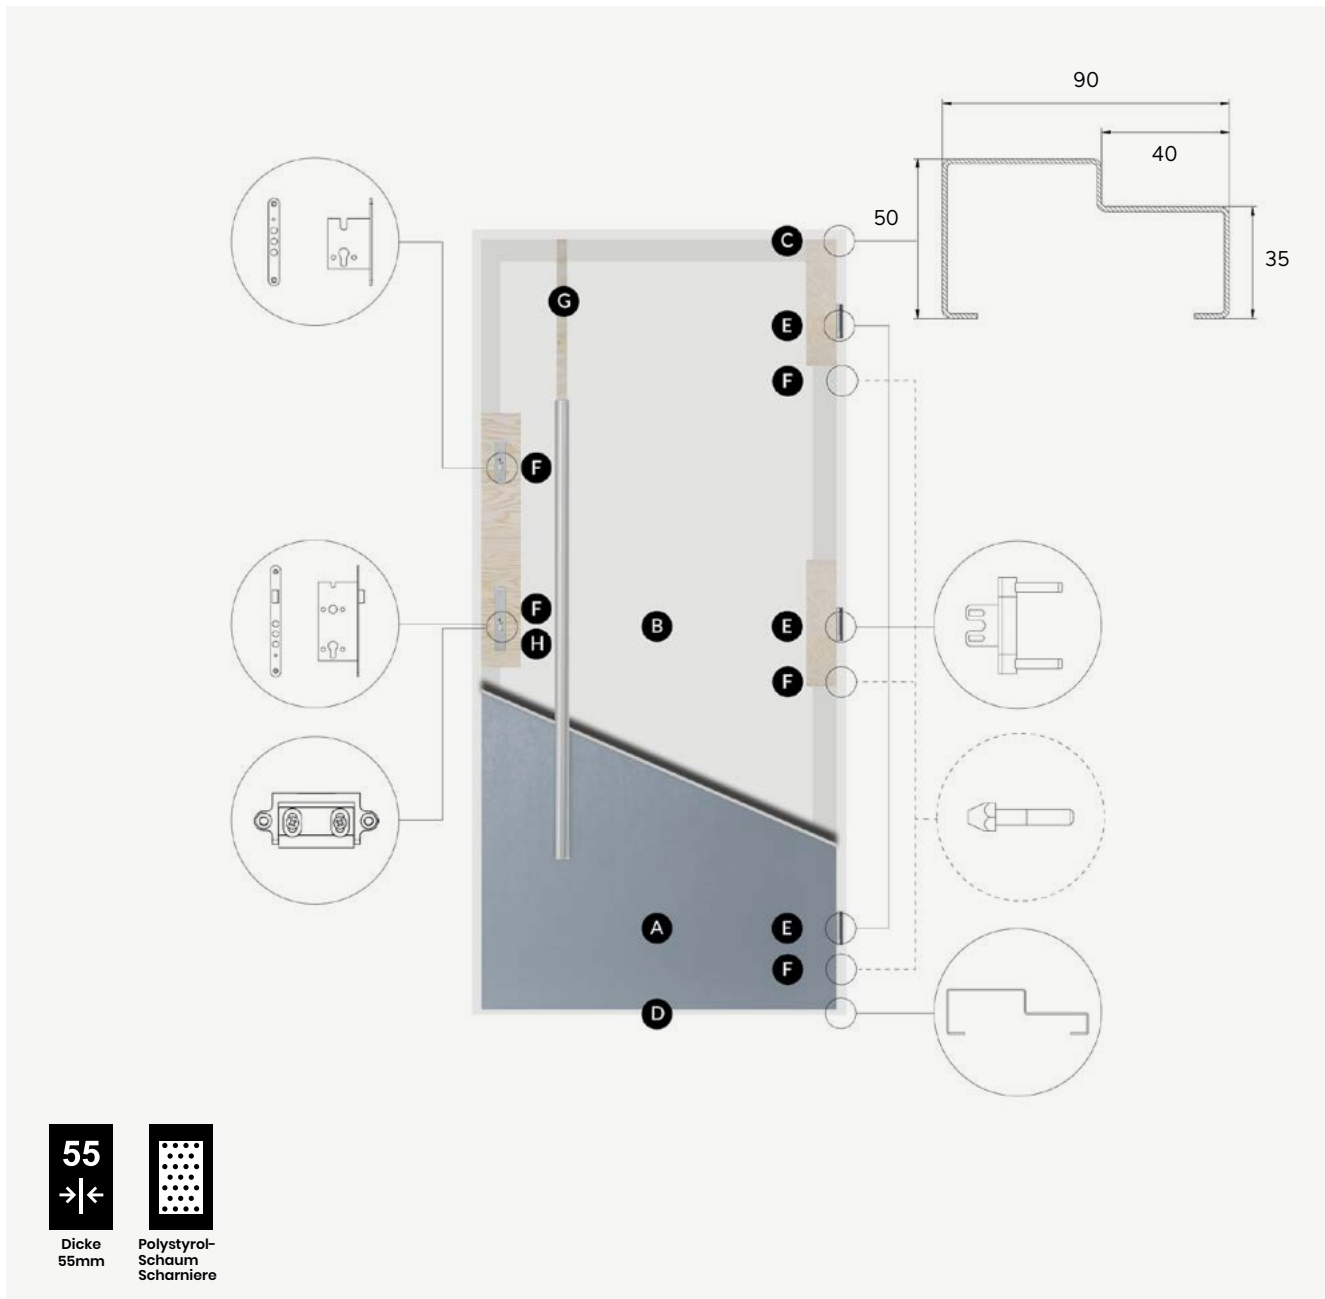

Superior 55 Querschnitt

A Flügelummantelung aus korrosiongeschütztem Stahlblech, beschichtet mit hochwertiger UV- und witterungsbeständiger Folie B Die Tür ist mit einer geschäumten Polystyrolplatte gefüllt, die sich durch sehr gute Dämmeigenschaften auszeichnet - akustisch C Standard-Türrahmen D Standardschwelle (Schwellenhöhe 28,5)	E die Tür ist mit drei dreiteiligen Scharnieren ausgestattet F der Flügel ist mit zwei unabhängigen Schlössern mit drei Riegeln und drei Anti-Balance-Riegeln ausgestattet G Scharnierverstärkung H Schlosseinstellung