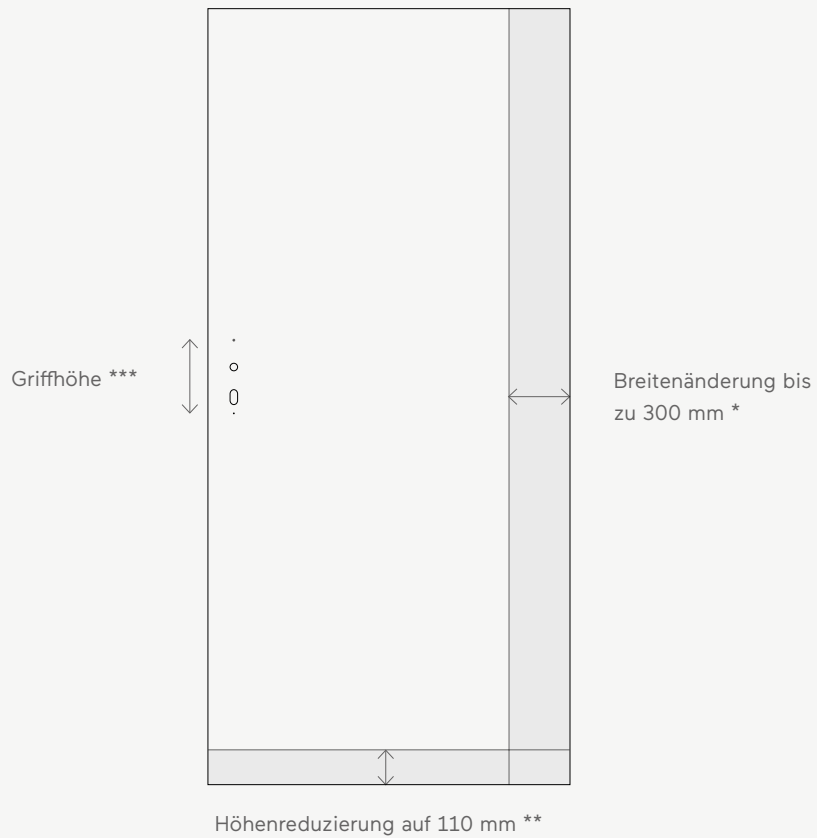

Türrahmen und Alu -Türverglasung - Aluthermo

Seitenverglasung	200	300	400	500	600	700	800
Türen 2091 mm	+	+	+	+	+	+	+

Oberverglasung	945	1045	1145	1245	1345	1445	1545	1645	1745
200	+	+	+	+	+	+	+	+	+
300	+	+	+	+	+	+	+	+	+
400	+	+	+	+	+	+	+	+	+
500	+	+	+	+	+	+	+	+	+

Oberverglasung	1845	1945	2045	2145	2245	2345	2445
200	+	+	+	+	+	+	+
300	+	+	+	+	+	+	+
400	+	+	+	+	+	+	+
500	+	+	+	+	+	+	+

Oberverglasung	2545	2645	2745
200	+	+	+
300	+	+	+
400	+	+	+
500	+	+	+

Die Oberverglasungen sind nur in den Paketen Aluthermo und Aluthermo Lock mit einer Auswahl an folgenden Verglasungen erhältlich: Reflex, Durchsichtiges Glas, Venezianischer Spiegel und Milchdekorat. Seitliche und Oberverglasungen können in Nicht-Standardgrößen bestellt werden.

Maßgefertigte Türen
10-mm-Schritte

Breitenreduzierung je nach gewähltem Modell und Paket möglich -
andere Abkürzungen gegen Aufpreis möglich – Kundenservice nachfragen
Die Griffhöhe kann gegen Aufpreis erhöht werden – Kundenservicenachfragen