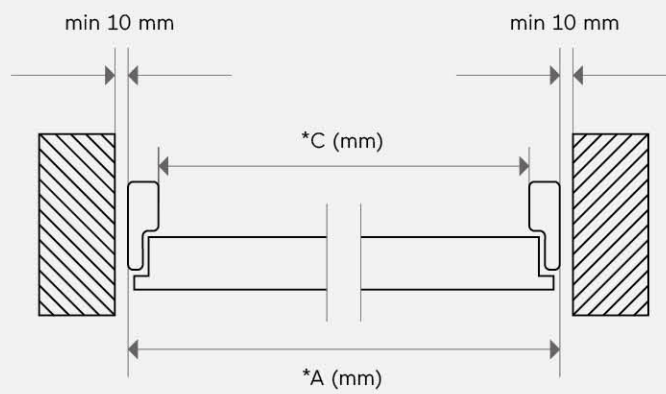

↓
horizontálny prierez