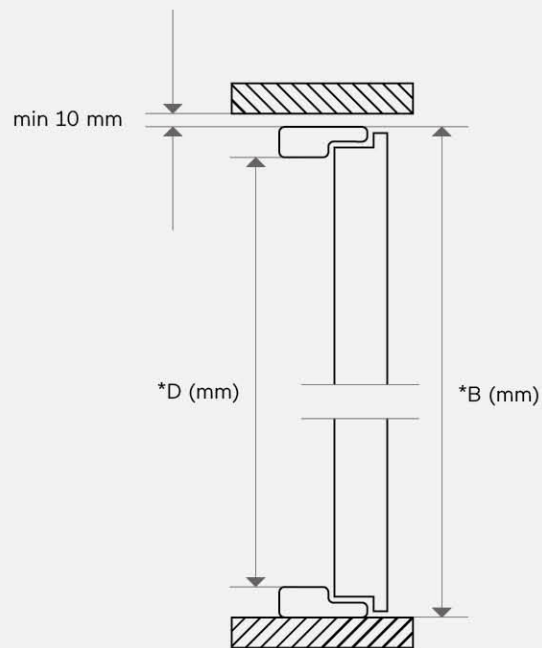

↓
vertikálny prierez