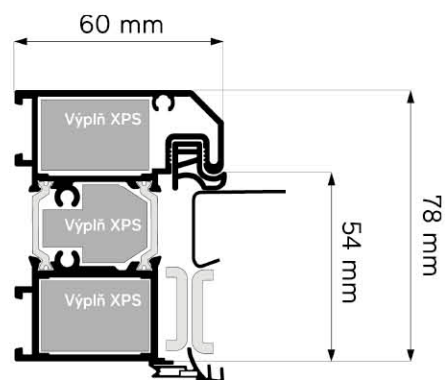

Zárubňa Aluthermo