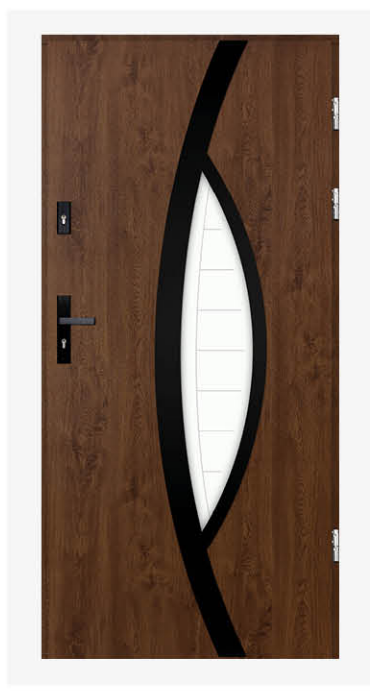

mliečne decormat

benátske zrkadlo

2-komorové sklo s hliníkovým rámom

Model je dostupný v nasledujúcich farbách: biela, winchester, orech, wenge, antracit, zlatý dub, mahagón

Pre možnosť montáže madla je potrebná konzultácia s BOK

Pegasus inox/noir

Dostupné zasklenia

pieskované s motívom

benátske zrkadlo

Obmedzená výška skrátenej

Orion inox/noir

Dostupné zasklenia

pieskované s motívom