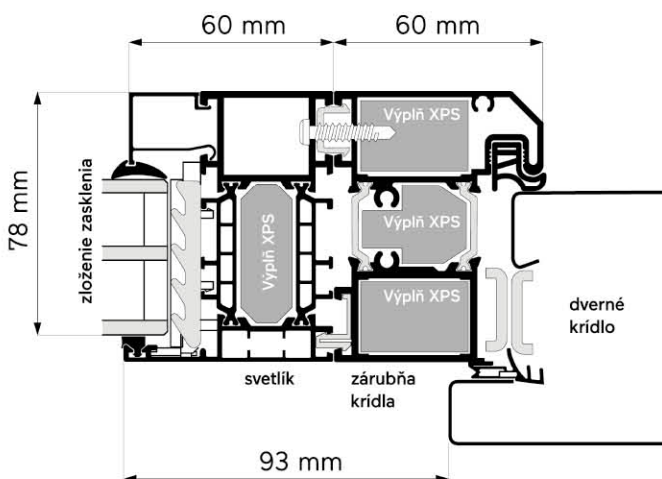

Zloženie dverí Aluthermo Comfort 73+ s bočným svetlíkom