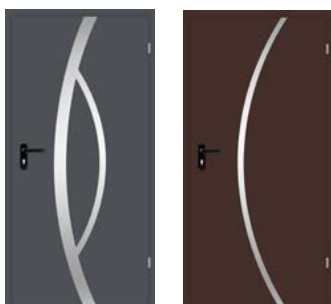

Opcje za dopłatą

↓	produkt	
→	Przeszklenia z ramką inox o rozmiarze 300x300 mm oraz 125x1245 mm z szybą przezierną bądź mleczną	+ (szyba przezierna lub mleczna jednokomorowa)
→	Rozmiar 100	+
→	Drzwi bicolor	+
→	Uszczelka klejona do ościeżnicy	+
→	Kratka wentylacyjna PVC	+
→	Drzwi tłoczone	+
→	Skrót do 20 cm	+
→	Zdobienie inox	+
→	Odkopnik	+
→	Ostona klamki	+