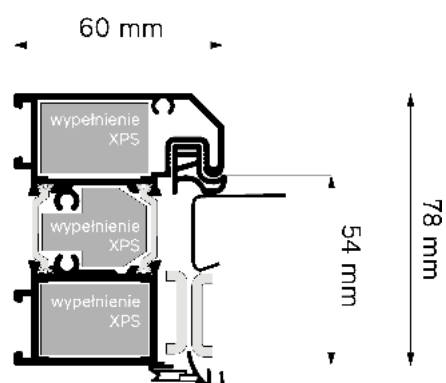

Ościeżnica Aluthermo 73