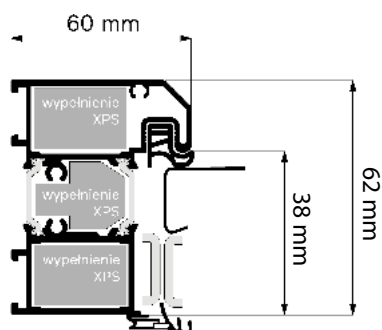

Drzwi i naświetla Aluthermo 55

Konfiguracja i wycena doświetli dostępna na naszym konfiguratorze

Złożenie drzwi Aluthermo 55 z naświetłem bocznym

Ościeżnica Aluthermo 55