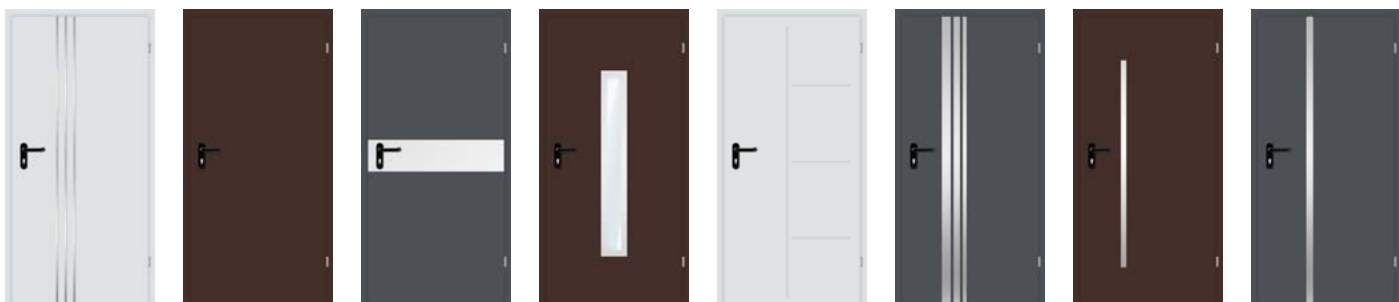

Opcje za dopłatą

↓	produkt	
→	Przeszklenia z ramką inox o rozmiarze 300x300 mm oraz 125x1245 mm z szybą przezierną bądź mleczną	+ (szyba przezierna lub mleczna jednokomorowa)
→	Rozmiar 100	+
→	Drzwi bicolor	+
→	Uszczelka klejona do ościeżnicy	+
→	Kratka wentylacyjna PVC	+
→	Drzwi tłoczone	+
→	Skrót do 20 cm	+
→	Zdobienie inox	+
→	Odkopnik	+
→	Ostona klamki	+