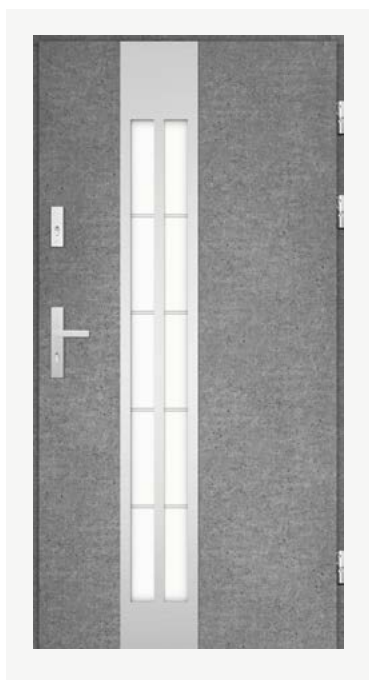

Cabral une inox/noir