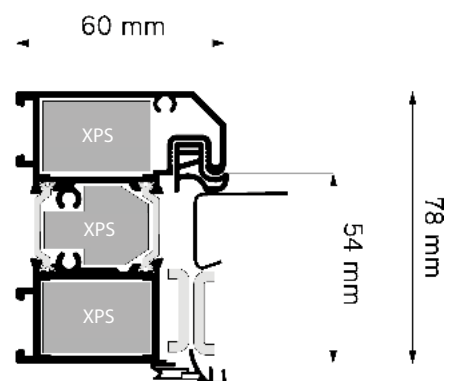

Aluthermo frame