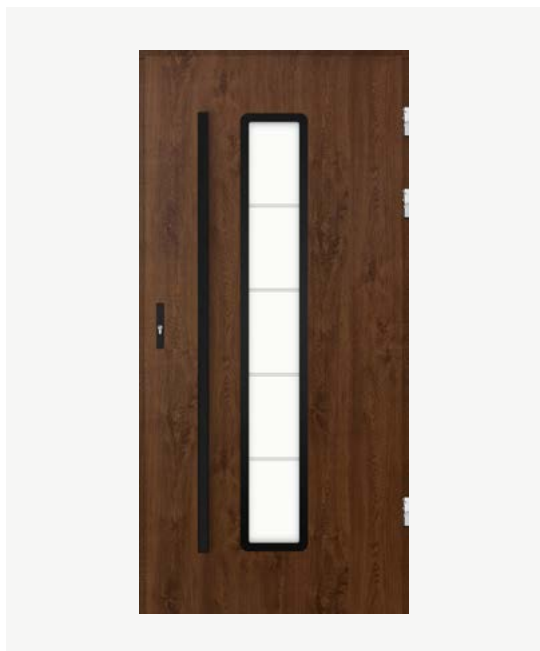

Adara inox/noir

Dostępne przeszklenia:
lustro weneckie
refleks grafit
refleks brąz
piaskowana z motywem
przezierna

Jednoskrzydłowe

Superior Eco
2769 zł

Fast Silentium
-

Comfort 73 ECO
-

Aluthermo 55
4169 zł

Superior 55
3069 zł

Comfort 73
3979 zł

Aluthermo 73
4829 zł

Dwuskrzydłowe

przeszkłone skrzydło czynne
4333 zł

przeszkłone oba skrzydła
4863 zł