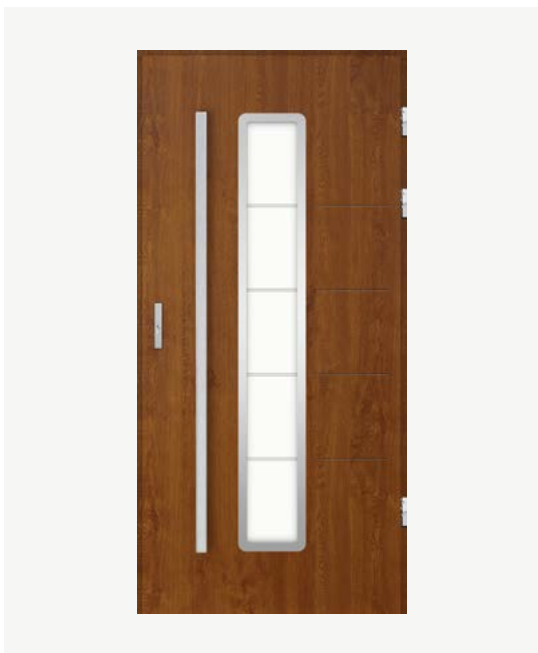

Antares inox/noir

Dostępne przeszklenia:
lustro weneckie
refleks grafit
refleks brąz
piaskowana z motywem
przezierna

Jednoskrzydłowe

Superior Eco
2769 zł

Fast Silentium
-

Comfort 73 ECO
-

Aluthermo 55
4169 zł

Superior 55
3069 zł

Comfort 73
3979 zł

Aluthermo 73
4829 zł

Dwuskrzydłowe

przeszkłone skrzydło czynne
4333 zł

przeszkłone oba skrzydła
4863 zł