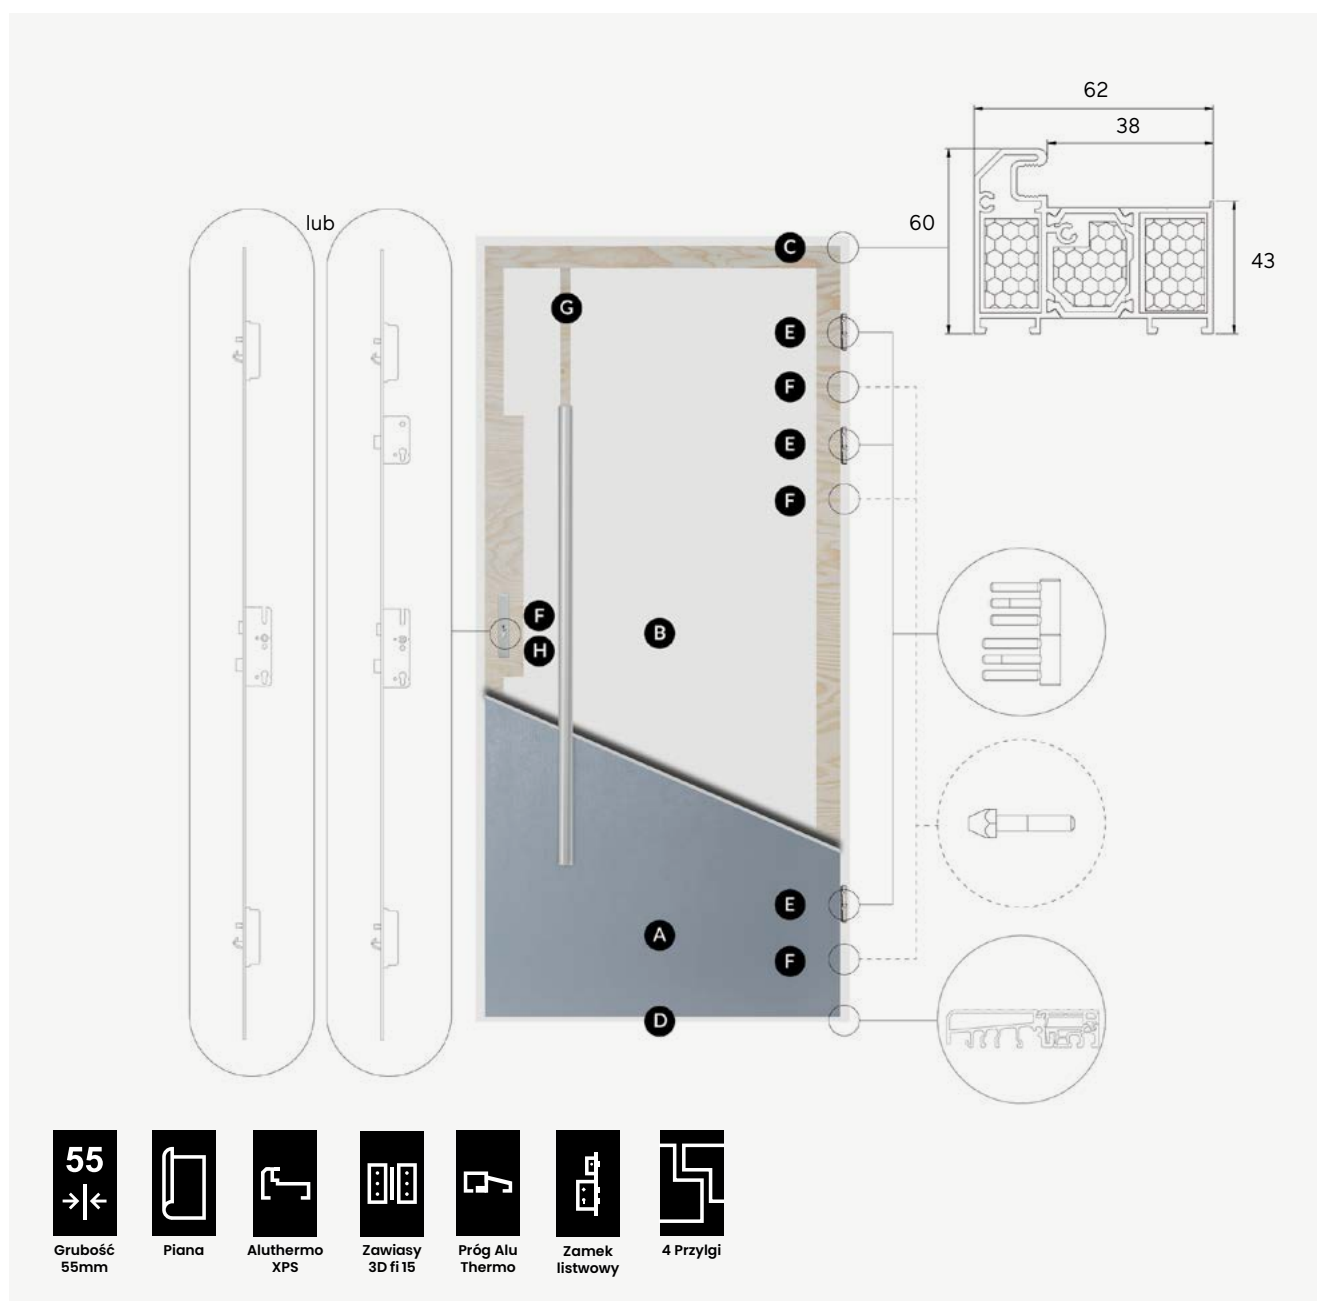

przekrój Aluthermo 55

A poszycie skrzydła wykonane z blachy stalowej zabezpieczonej antykorozyjnie pokrytej wysokiej jakości folią odporną na promieniowanie UV oraz czynniki atmosferyczne. Skrzydło jest wyposażone w dodatkową dolną uszczelkę	E drzwi wyposażone są w trzy zawiasy 3D o średnicy 15 mm znacznie ułatwiające regulację i ich funkcjonalność
B wypełnienie stanowi wstrzykiwana piana poliuretanowa PUR zapewniająca znacznie wyższe parametry izolacyjności termicznej niż polistyren spieniony	F skrzydło wyposażone jest w zamek listwowy z jedną lub dwiema wkładkami, który zapewnia najwyższy komfort użytkowania oraz w trzy bolce antywyważeniowe
C aluminiowa ościeżnica wypełniona XPS	G konstrukcja skrzydła oparta jest o ramiak wykonany z wysokogatunkowej, wodoodpornej sklejki liściastej – zapewnia to znakomitą stabilność mechaniczną skrzydła w zmiennych warunkach atmosferycznych
D systemowy próg Alu Thermo Roto (wysokość progu 19,6 mm)	H regulacja języka