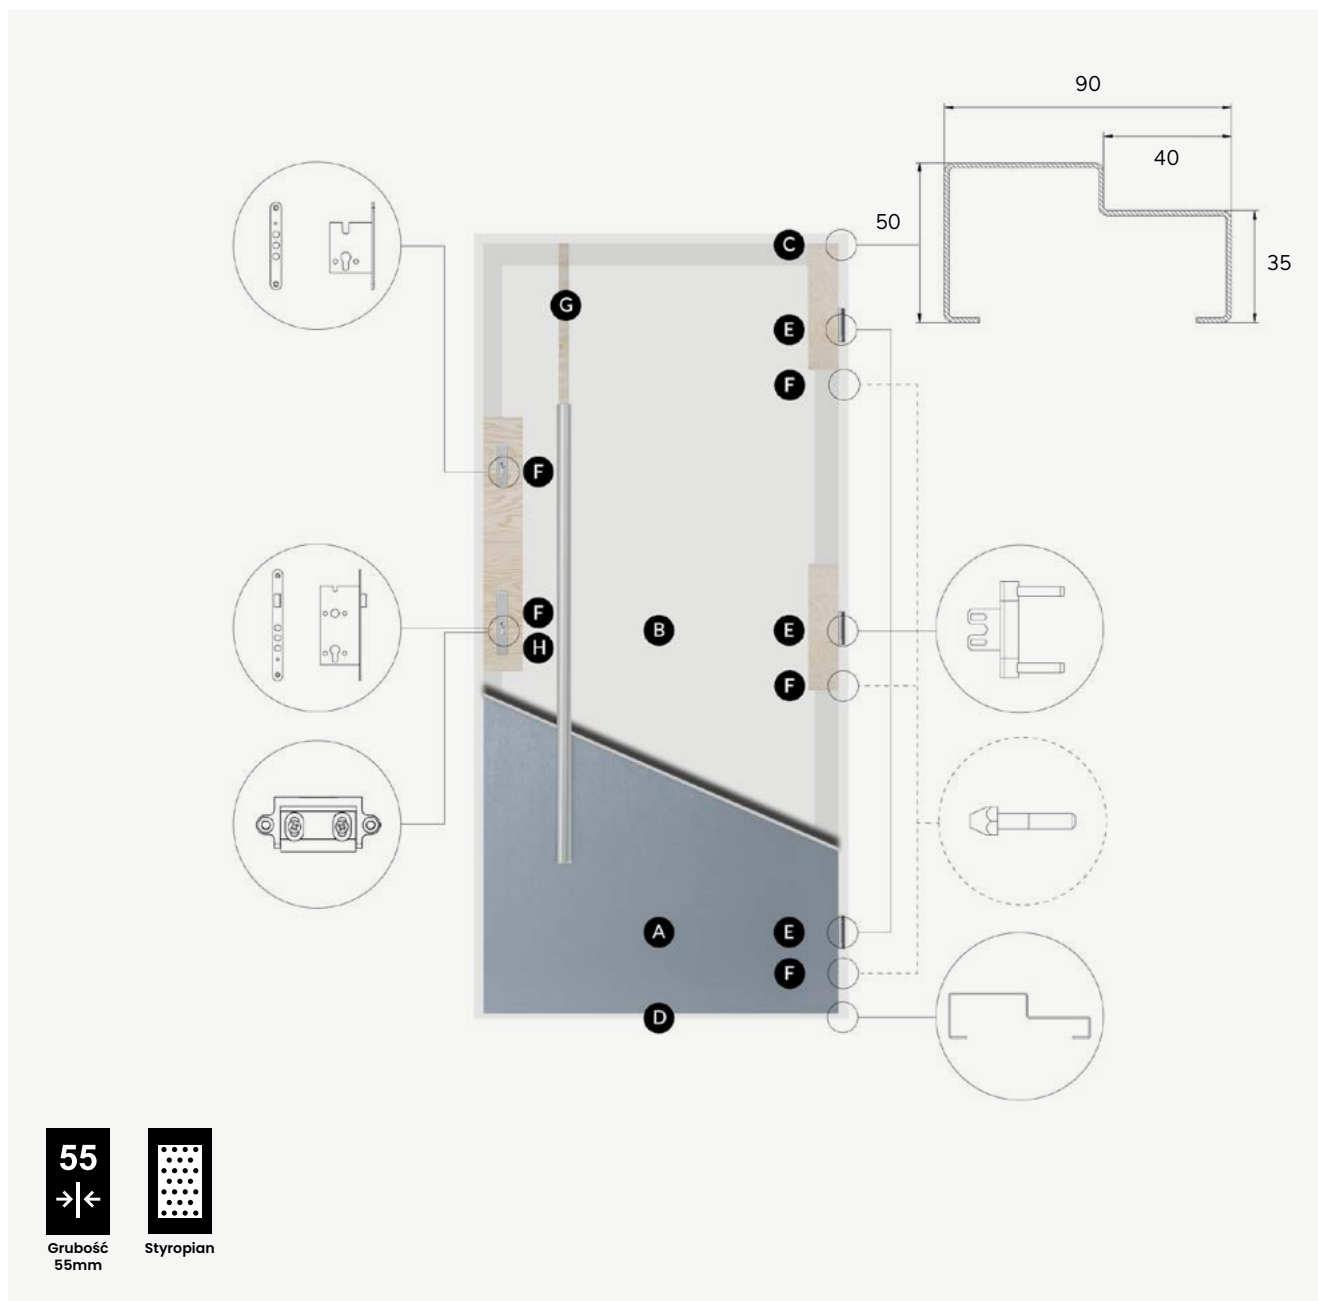

przekrój Superior 55 Eco

A poszycie skrzydła wykonane z blachy stalowej zabezpieczonej antykorozyjnie pokrytej wysokiej jakości folią odporną na promieniowanie UV oraz czynniki atmosferyczne	E drzwi wyposażone są w trzy zawiasy trójdzielne
B drzwi wypełnione są płytą z polistyrenu spienionego charakteryzującego się bardzo dobrymi właściwościami izolacyjno – akustycznymi	F skrzydło wyposażone jest w dwa niezależne zamki z trzema bolcami oraz trzy bolce antywyważeniowe
C ościeżnica standardowa	G wzmocnienie pod zawiasy
D próg standardowy (wysokość progu 28,5 mm)	H regulacja języka