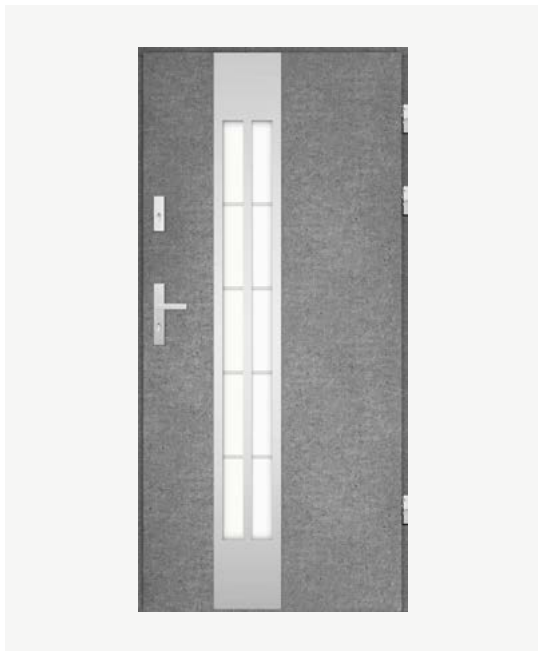

## Cabral une inox/noir

Dostępne przeszklenia:  
 lustro weneckie  
 refleks grafit  
 refleks brąz  
 mleczna decormat  
 piaskowana z motywem  
 przezierna

Jednoskrzydłowe

Superior Eco  
2769 zł

Fast Silentium  
-