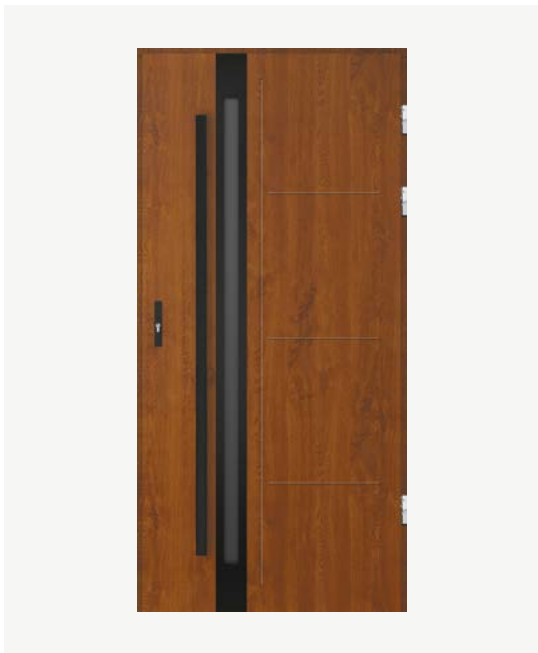

przeszkłone oba skrzydła  
4863 zł