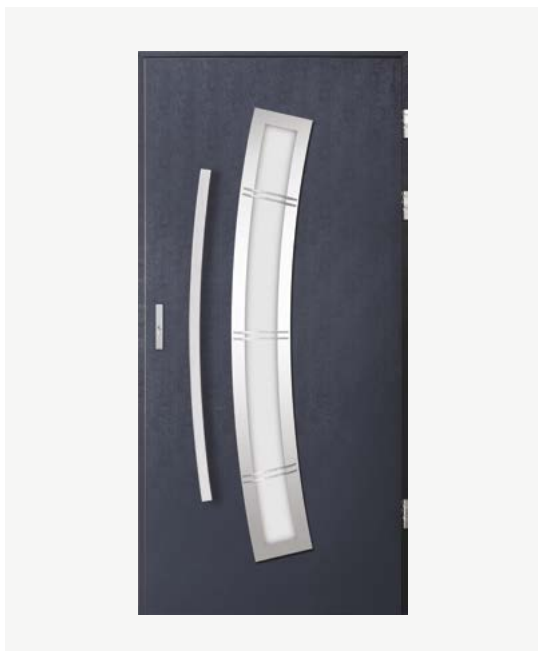

Apollo 3D

Dostępne przeszklenia:

lustro weneckie
mleczna decormat
przezierna

Jednoskrzydłowe

Superior Eco
3219 zł

Fast Silentium
-

Comfort 73 ECO
-

Aluthermo 55
4709 zł

Superior 55
3609 zł

Comfort 73
4529 zł

Aluthermo 73
5379 zł

Dwuskrzydłowe

przeszkłone skrzydło czynne
4492 zł

przeszkłone oba skrzydła
-