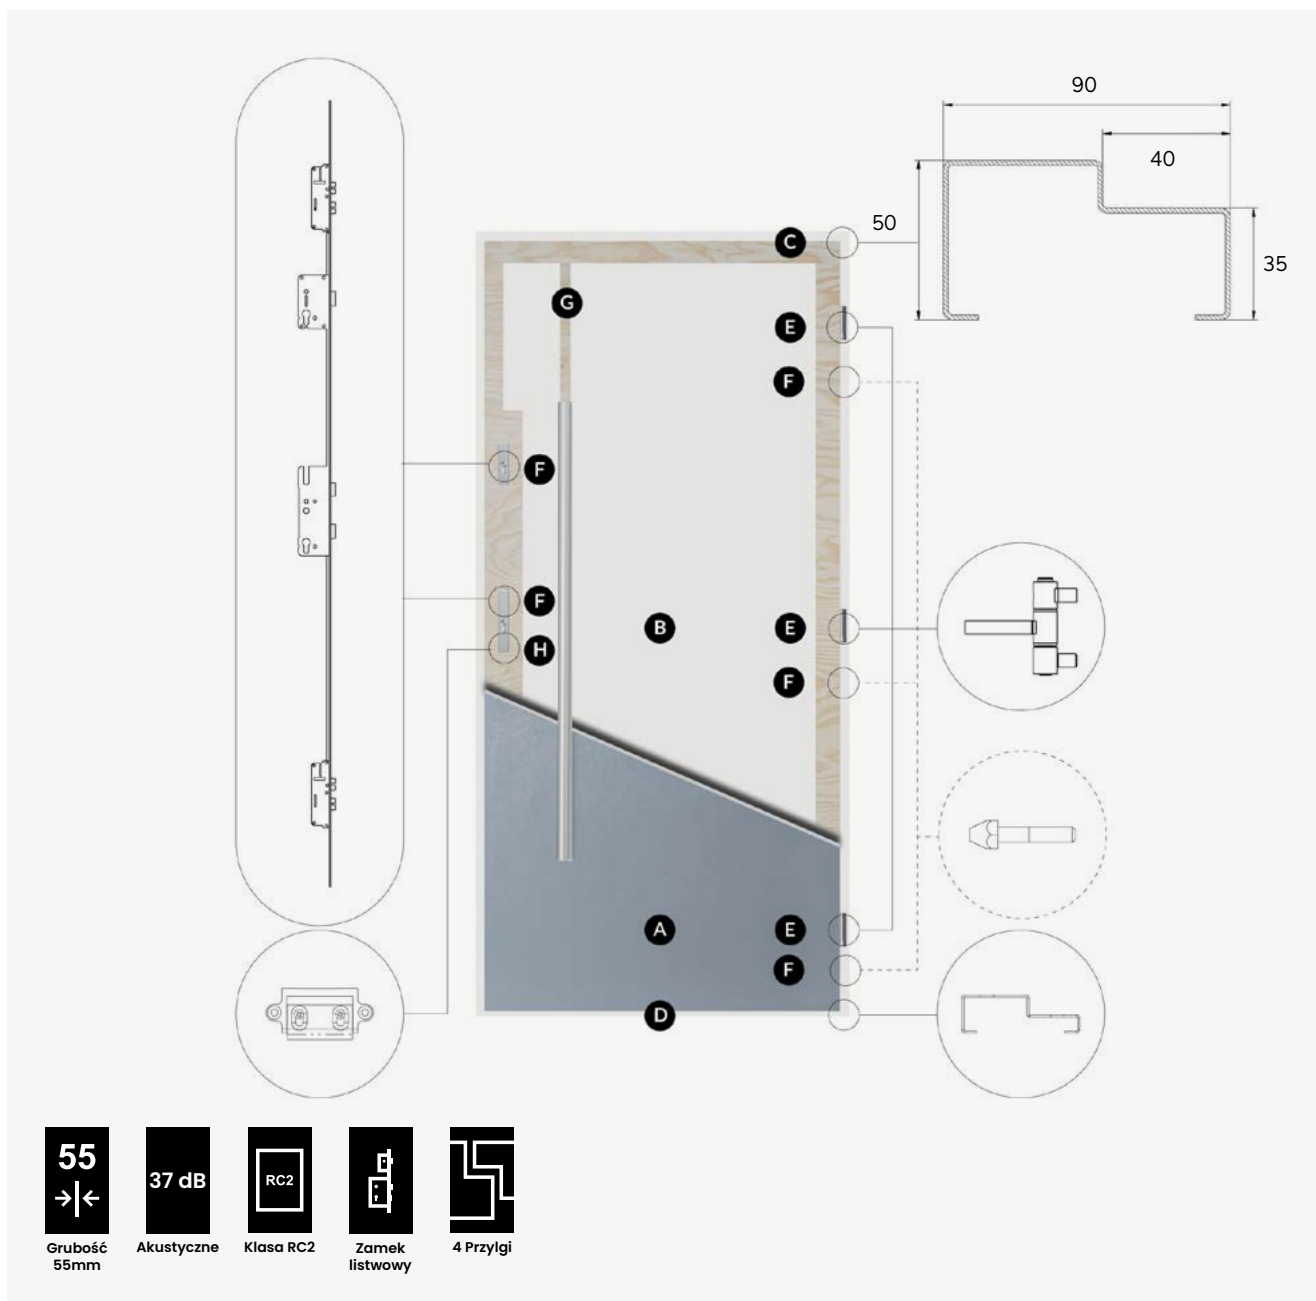

przekrój Fast Silentium

- **A** poszycie skrzydła wykonane z blachy stalowej zabezpieczonej antykorozyjnie pokrytej wysokiej jakości folią odporną na promieniowanie UV oraz czynniki atmosferyczne

  B To bezpieczne RC 2 i ciche 37 dB drzwi zewnętrzne o grubości 55 mm Wypełnienie zapewnia wysokie parametry izolacyjności akustycznej

  C ościeżnica standardowa

  D próg standardowy (wysokość progu 28,5 mm)
- **E** Konstrukcja wyposażona jest w trzy zawiasy trójdzielne

  F skrzydło wyposażone jest w zamek listowy ROTO z niezależnym górnym zamkiem oraz z trzema wzmocnionymi bolcami antywyważeniowymi

  G konstrukcja skrzydła oparta jest o ramiak wykonany z wysokogatunkowej, wodoodpornej sklejki liściastej – zapewnia to znakomitą stabilność mechaniczną skrzydła w zmiennych warunkach atmosferycznych

  H regulacja języka