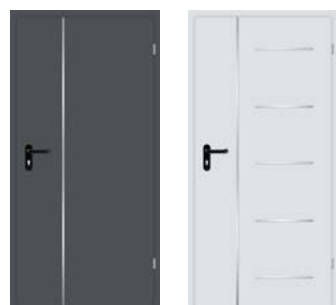

Kolory: biały RAL 9010, brązowy RAL 8017, antracyt RAL 7016

⊕komplet zawiera skrzydło, próg, zamontowaną ościeżnicę asymetryczną, klamkę plastikową, wkładkę