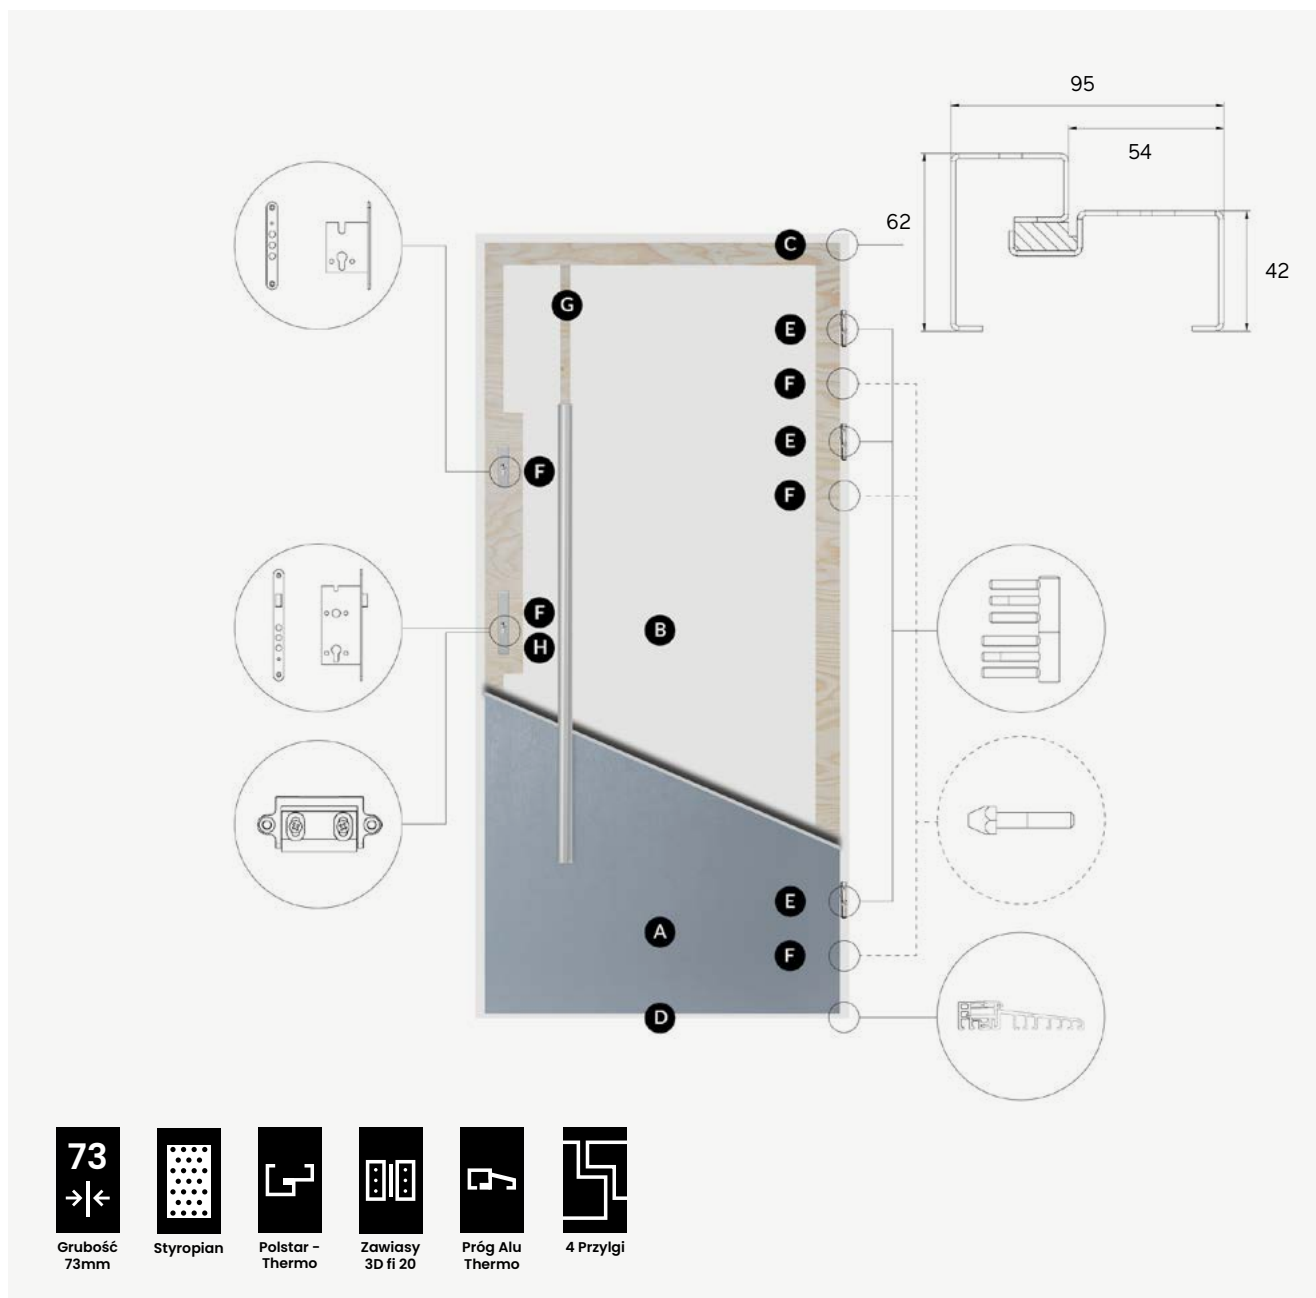

przekrój Comfort 73 Eco

- **A** poszycie skrzydła wykonane z blachy stalowej zabezpieczonej antykorozyjnie pokrytej wysokiej jakości folią odporną na promieniowanie UV oraz czynniki atmosferyczne

  B drzwi wypełnione są płytą z polistyrenu spienionego charakteryzującego się bardzo dobrymi właściwościami izolacyjno – akustycznymi

  C ościeżnica termiczna Polstar-Thermo to dwudzielna konstrukcja przedzielona wkładką z tworzywa sztucznego- zastrzeżony wzór użytkowy

  D systemowy próg Alu Thermo Roto (wysokość progu 19,6 mm)
- **E** drzwi wyposażone są w trzy zawiasy 3D o średnicy 20 mm znacznie ułatwiające regulację i ich funkcjonalność

  F skrzydło wyposażone jest w dwa zamki z trzema bolcami oraz trzy bolce antywyważeniowe

  G konstrukcja skrzydła oparta jest o ramiak wykonany z wysokogatunkowej, wodoodpornej sklejki liściastej – zapewnia to znakomitą stabilność mechaniczną skrzydła w zmiennych warunkach atmosferycznych

  H regulacja języka