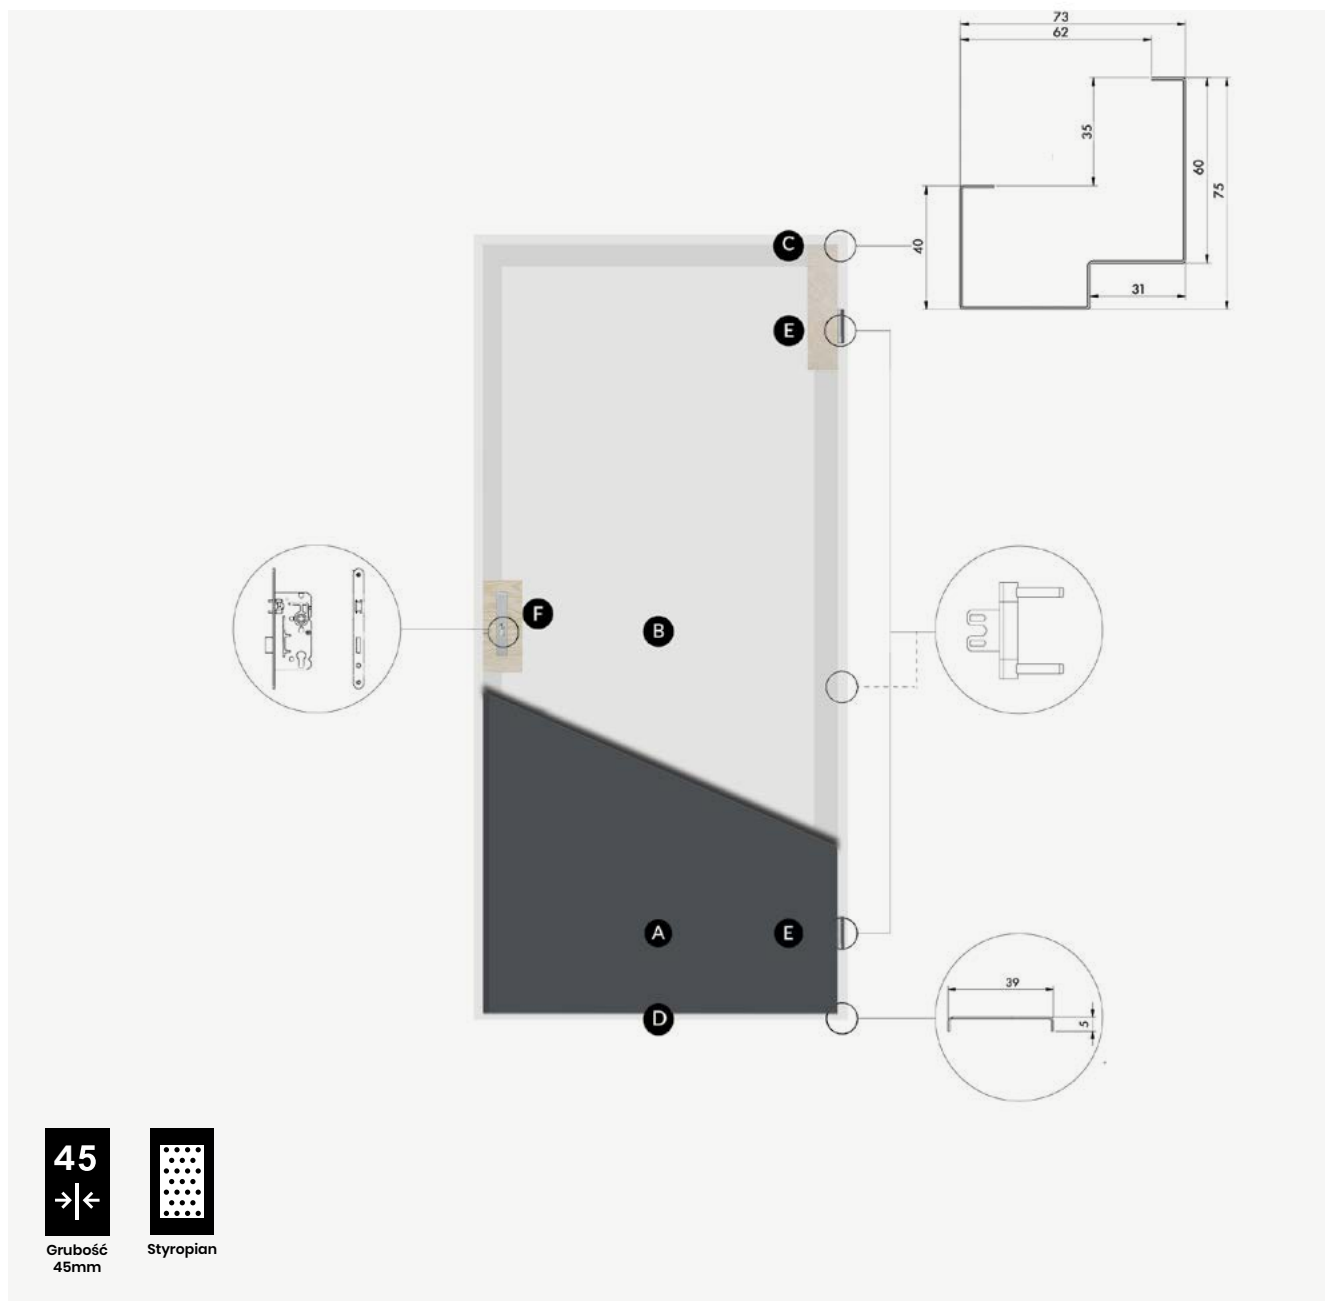

przekrój drzwi technicznych 45

- **A** poszycie skrzydła wykonane z blachy stalowej zabezpieczonej antykorozyjnie pokrytej wysokiej jakości lakierem odpornym na promieniowanie UV oraz czynniki atmosferyczne

  B drzwi wypełnione są płytą z polistyrenu spienionego charakteryzującego się bardzo dobrymi właściwościami izolacyjno – akustycznymi

  C ościeżnica narożna

  D próg standardowy (wysokość progu 10 mm)
- **E** drzwi wyposażone są w dwa zawiasy trójdzielne i wzmocnienia

  F skrzydło wyposażone jest w jeden zamek zapadkowy i wzmocnienie