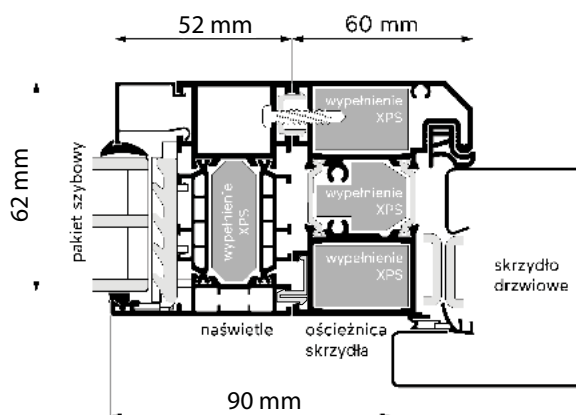

Ościeżnica Aluthermo 55