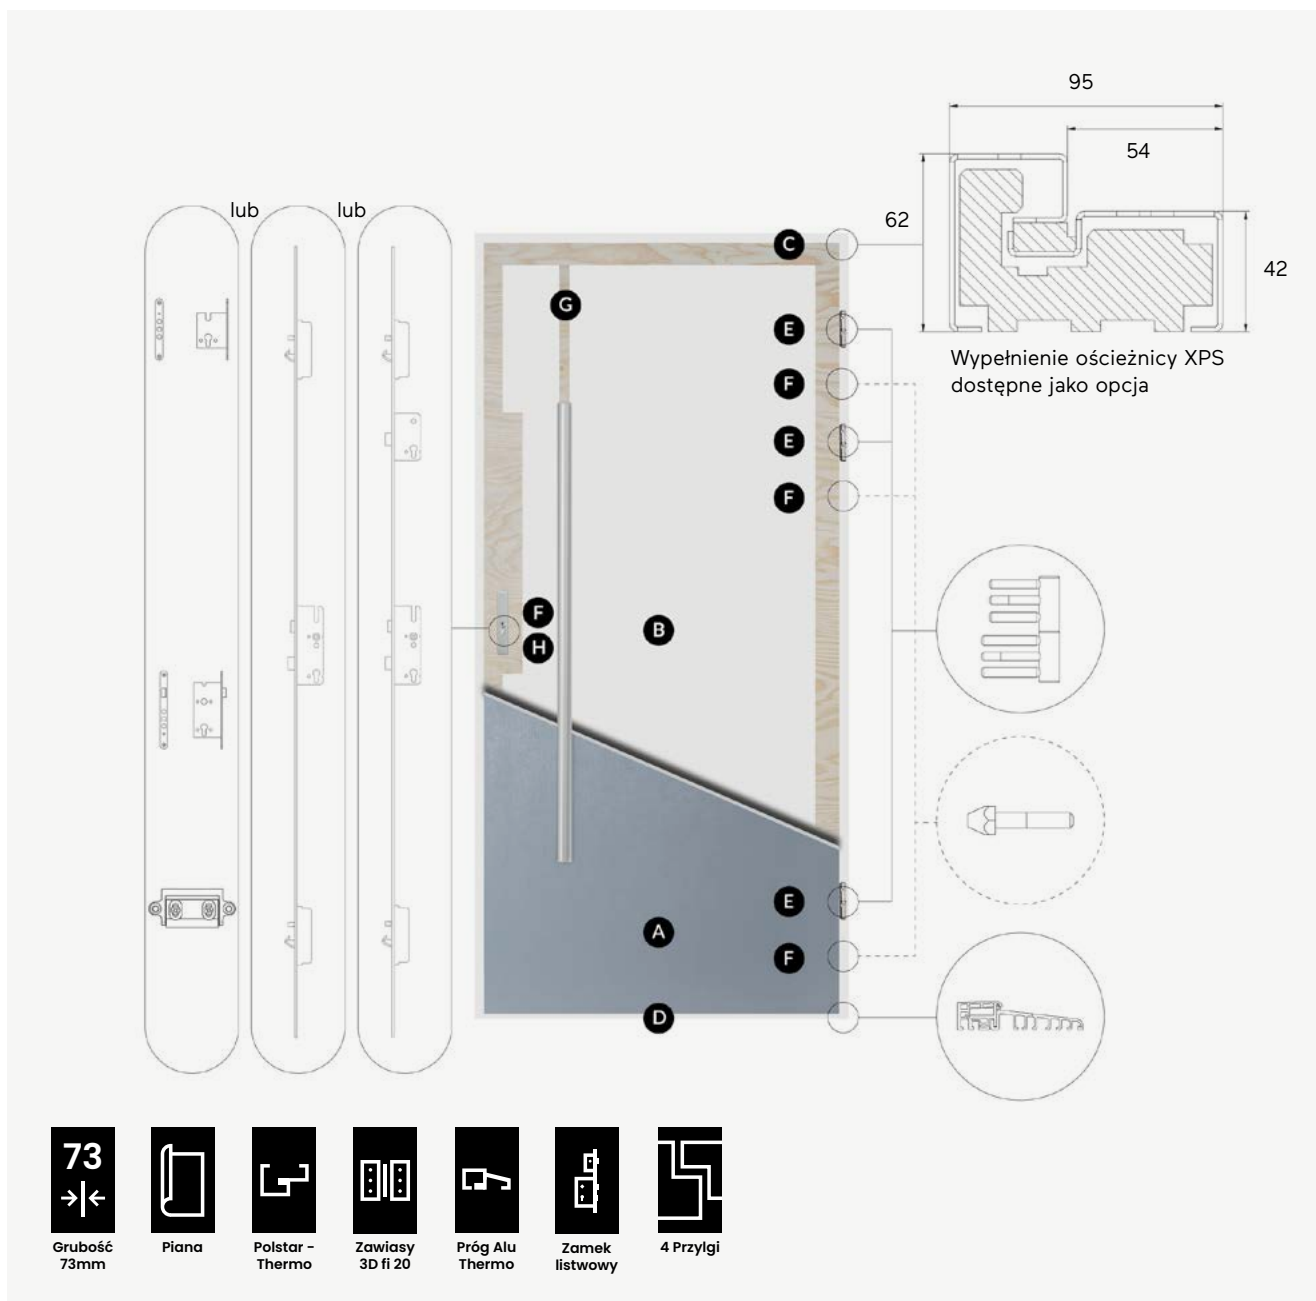

przekrój Comfort 73

- **A** poszycie skrzydła wykonane z blachy stalowej zabezpieczonej antykorozyjnie pokrytej wysokiej jakości folią odporną na promieniowanie UV oraz czynniki atmosferyczne. Skrzydło jest wyposażone w dodatkową dolną uszczelkę
- **E** drzwi wyposażone są w trzy zawiasy 3D o średnicy 20 mm znacznie ułatwiające regulację i ich funkcjonalność
- **B** wypełnienie stanowi wstrzykiwana pianka poliuretanowa PUR zapewniająca znacznie wyższe parametry izolacyjności termicznej niż polistyren spieniony
- **F** skrzydło wyposażone jest w zamek trójbolcowy, zamek listwowy z jedną lub dwiema wkładkami, który zapewnia najwyższy komfort użytkowania oraz w trzy bolce antywyważeniowe
- **C** ościeżnica termiczna Polstar-thermo to dwudzielna konstrukcja przedzielona wkładką z tworzywa sztucznego- zastrzeżony wzór użytkowy
- **G** konstrukcja skrzydła oparta jest o ramiak wykonany z wysokogatunkowej, wodoodpornej sklejki liściastej – zapewnia to znakomitą stabilność mechaniczną skrzydła w zmiennych warunkach atmosferycznych
- **D** systemowy próg Alu Thermo Roto (wysokość progu 19,6 mm)
- **H** regulacja języka