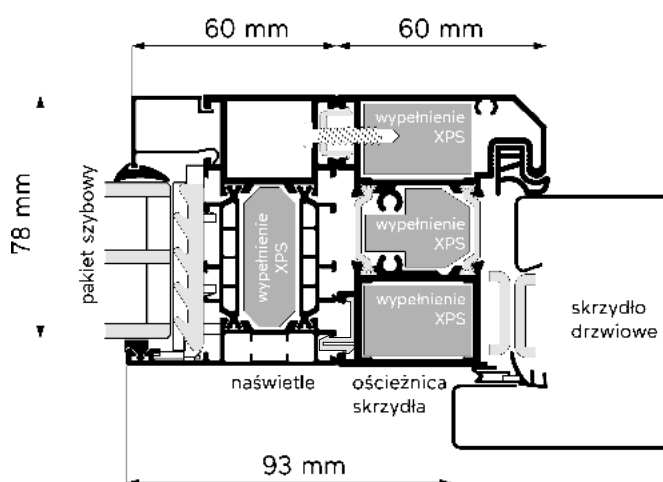

Złożenie drzwi Aluthermo 73 z naświetlem bocznym