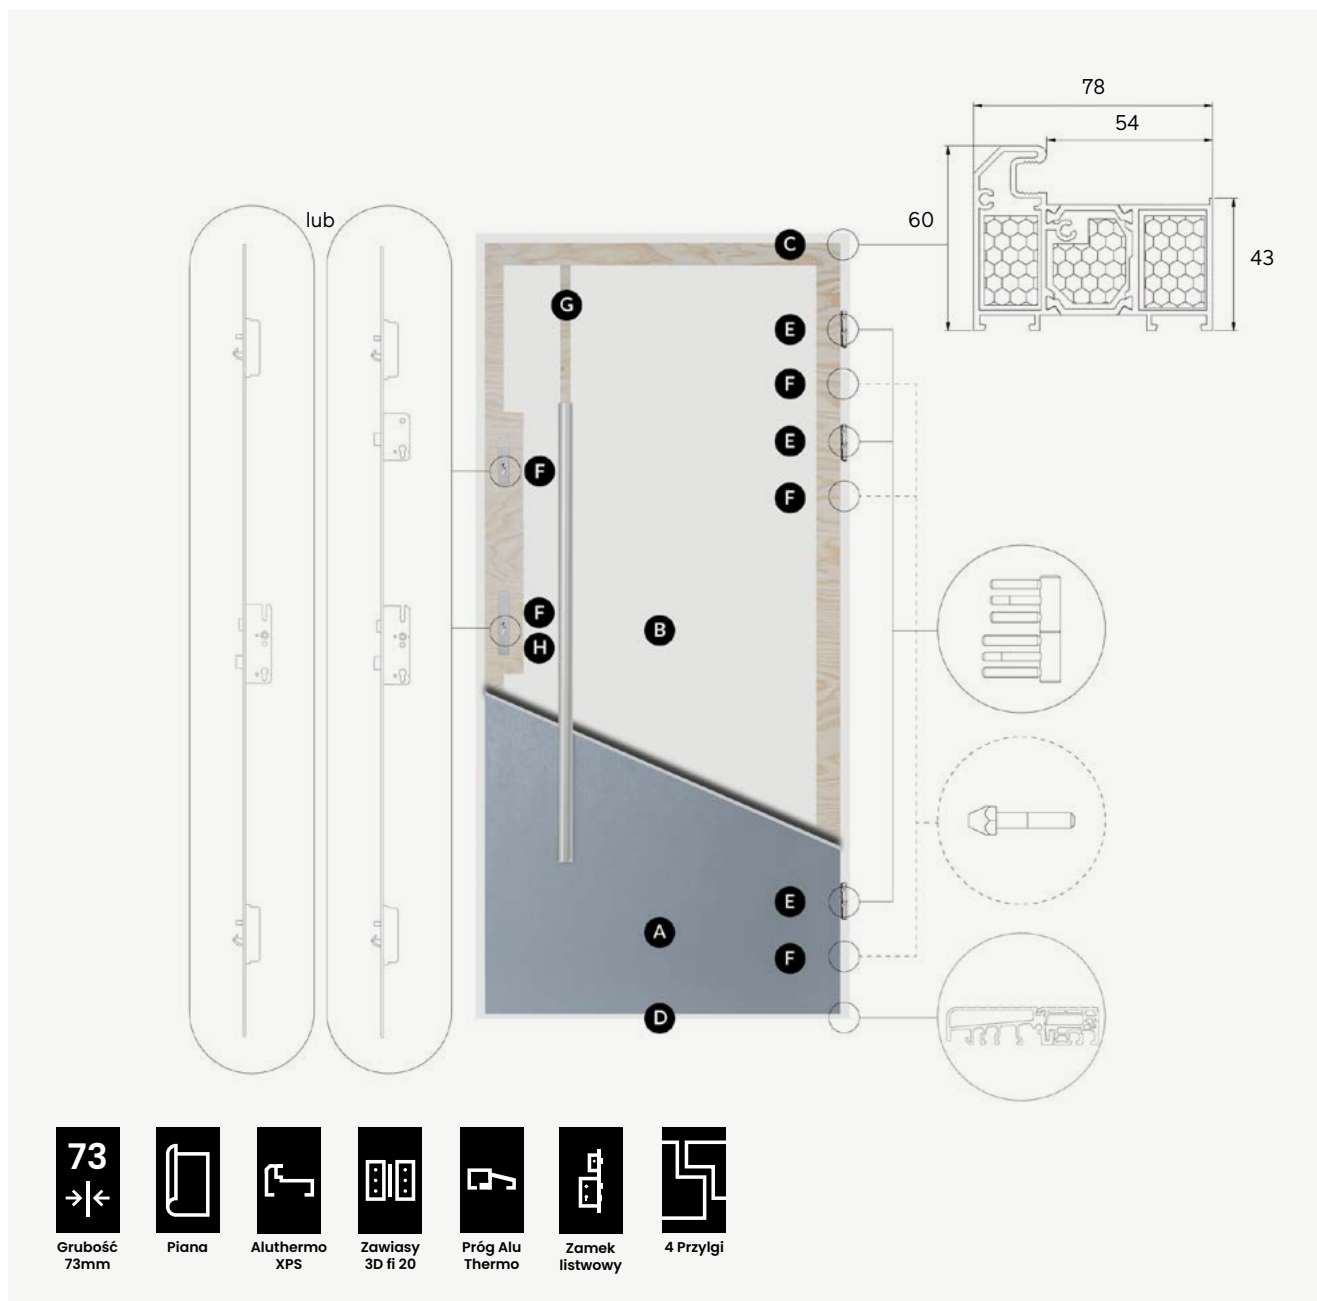

przekrój Aluthermo 73

- **A** poszycie skrzydła wykonane z blachy stalowej zabezpieczonej antykorozyjnie pokrytej wysokiej jakości folią odporną na promieniowanie UV oraz czynniki atmosferyczne

  B wypełnienie stanowi wstrzykiwana piana poliuretanowa PUR zapewniająca znacznie wyższe parametry izolacyjności termicznej niż polistyren spieniony

  C aluminiowa ościeżnica wypełniona XPS

  D systemowy próg Alu Thermo Roto (wysokość progu 19,6 mm)
- **E** drzwi wyposażone są w trzy zawiasy 3D o średnicy 20 mm znacznie ułatwiające regulację i ich funkcjonalność

  F skrzydło wyposażone jest w zamek listwowy z jedną lub dwiema wkładkami, który zapewnia najwyższy komfort użytkowania oraz w trzy bolce antywyważeniowe

  G konstrukcja skrzydła oparta jest o ramiak wykonany z wysokogatunkowej, wodoodpornej sklejki liściastej – zapewnia to znakomitą stabilność mechaniczną skrzydła w zmiennych warunkach atmosferycznych

  H regulacja języka