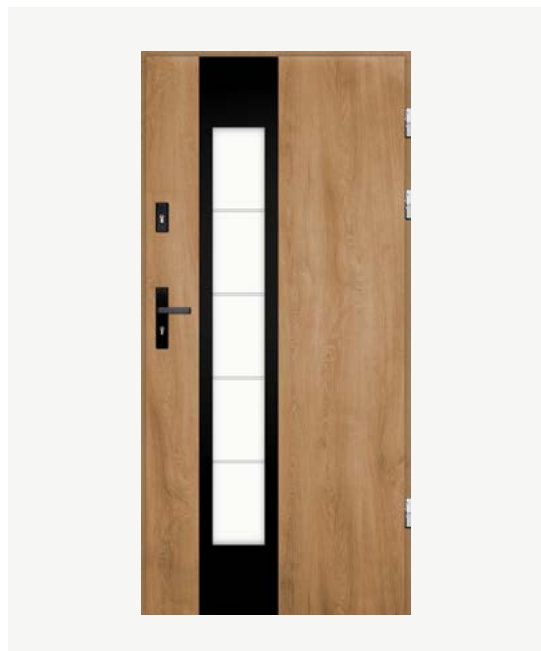

Amerigo une inox/noir

Dostępne przeszklenia:
lustro weneckie
refleks grafit
refleks brąz
mleczna decormat
piaskowana z motywem
przezierna

Jednoskrzydłowe	Superior Eco	Fast Silentium	Comfort 73 ECO	Aluthermo 55
	2819 zł	-	-	4219 zł
Dwuskrzydłowe	Superior 55	Comfort 73	Aluthermo 73	
	3119 zł	4169 zł	5019 zł	
	przeszkłone skrzydło czynne		przeszkłone oba skrzydła	
	4333 zł		-