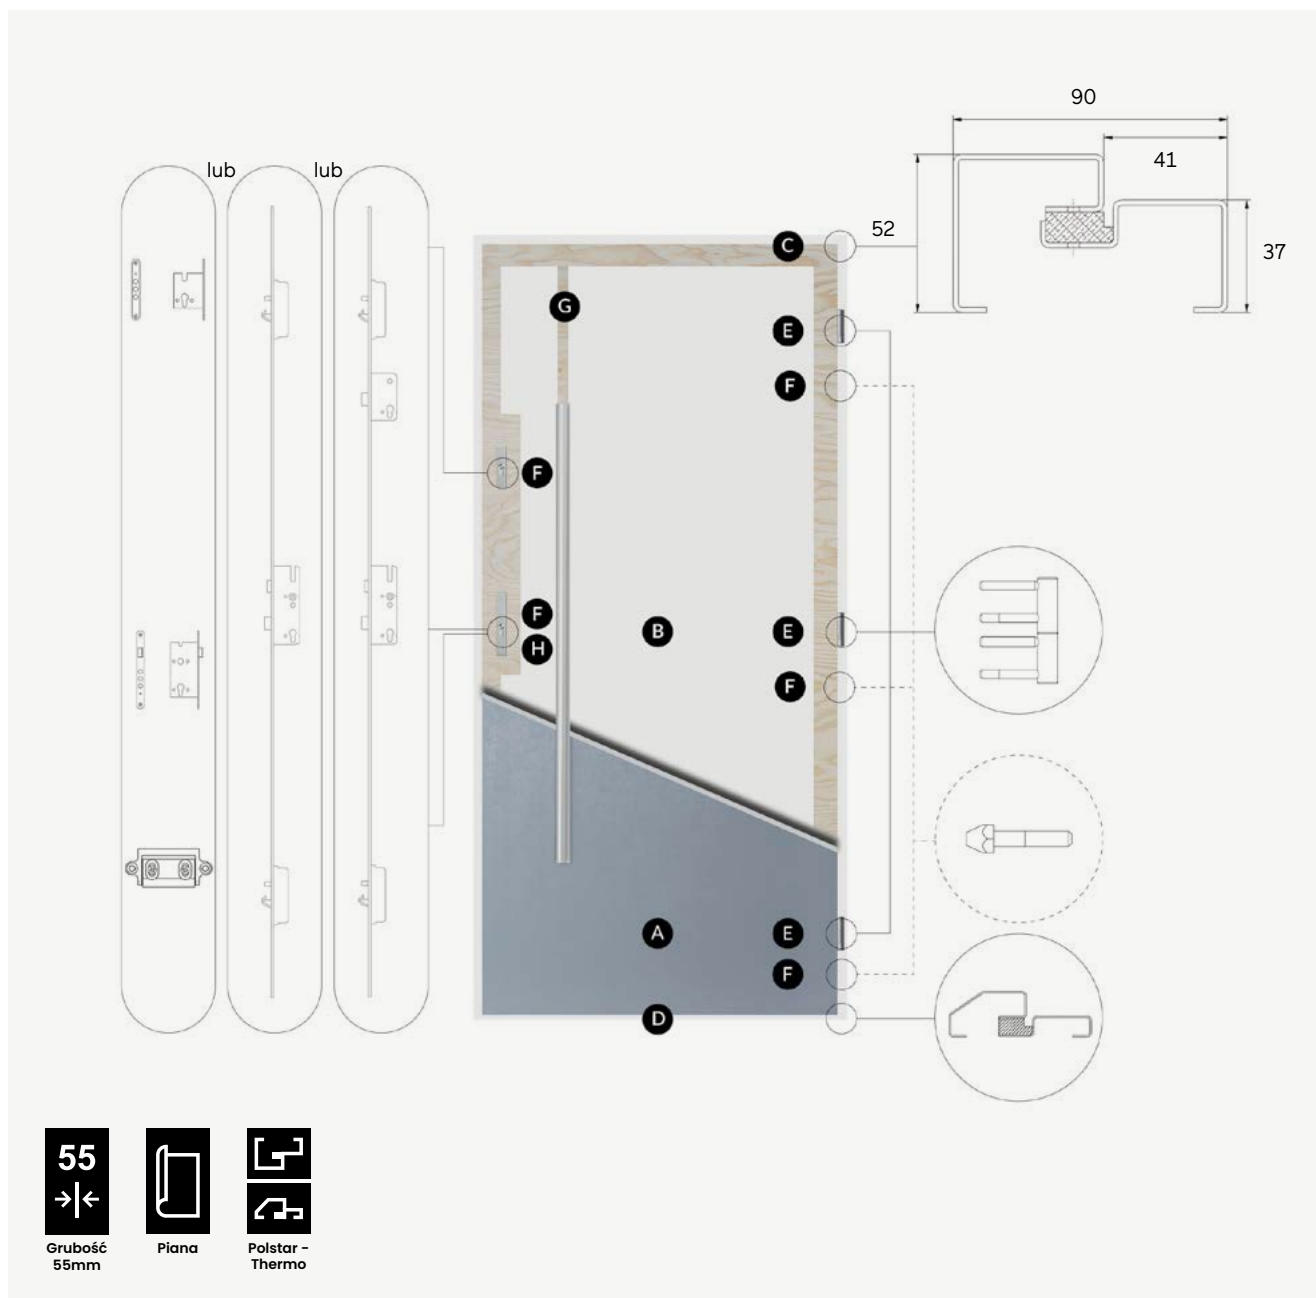

przekrój Superior 55

A poszycie skrzydła wykonane z blachy stalowej zabezpieczonej antykorozyjnie pokrytej wysokiej jakości folią odporną na promieniowanie UV oraz czynniki atmosferyczne B wypełnienie stanowi wstrzykiwana piana poliuretanowa PUR zapewniająca znacznie wyższe parametry izolacyjności termicznej niż polistyren spieniony C ościeżnica termiczna Polstar-thermo to dwudzielna konstrukcja przedzielona wkładką z tworzywa sztucznego - zastrzeżony wzór użytkowy D Próg termiczny Polstar-Thermo (wysokość progu 28,5 mm)	E drzwi wyposażone są w trzy zawiasy 3D o średnicy 15 mm znacznie ułatwiające regulację i ich funkcjonalność F skrzydło wyposażone jest w dwa zamki z trzema bolcami oraz trzy bolce antywyważeniowe G konstrukcja skrzydła oparta jest o ramiak wykonany z wysokogatunkowej, wodoodpornej sklejki liściastej – zapewnia to znakomitą stabilność mechaniczną skrzydła w zmiennych warunkach atmosferycznych H regulacja języka