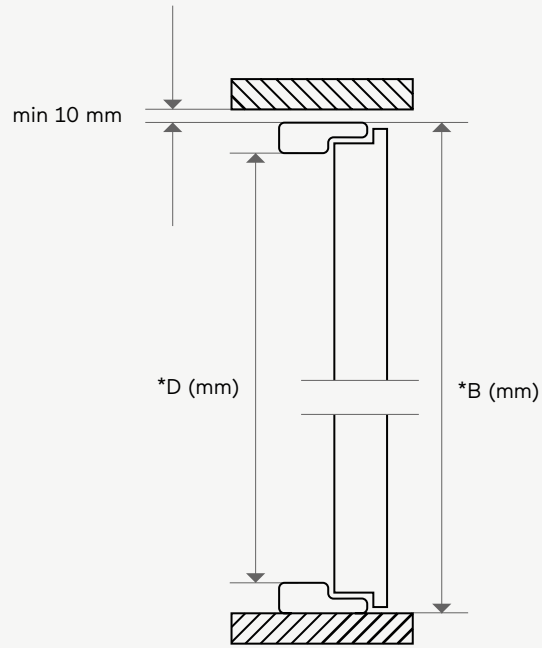

↓
przekrój pionowy