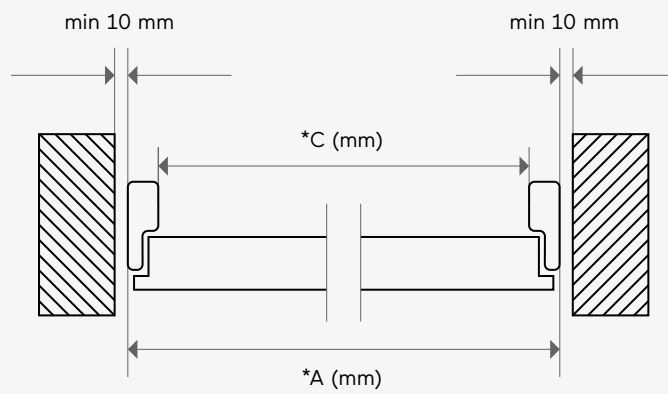

↓
przekrój poziomy