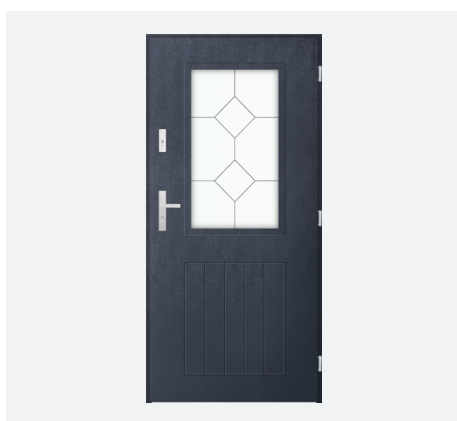

Volta

- ! 70 dydžio modelio nėra
- ! Ribotas sutrumpinimo aukštis
- ! Modelių spalvos: balta, venge, vinčesterio, riešuto, antracito, tamsaus antracito, auksinio ąžuolo, raudonmedžio

Patikrinkite kainą

Galimas įstiklinimas:

vitražas / skaidrus / matinis „decormat“ / skaidrus / planibel dark grey