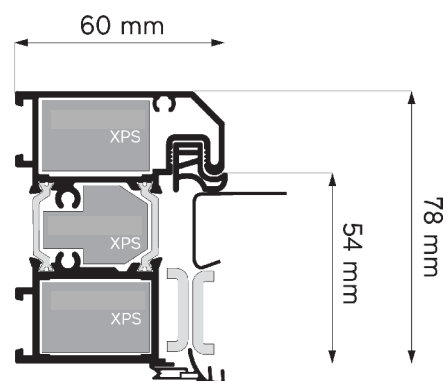

„Aluthermo 73“ stakta