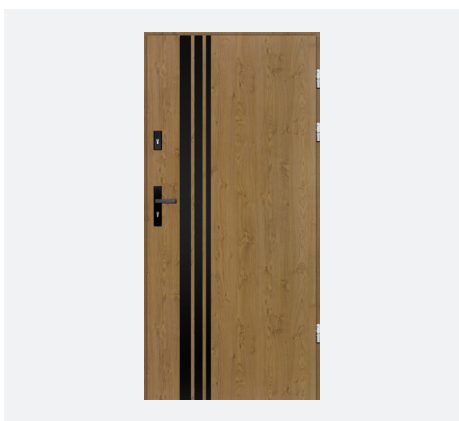

Patikrinkite kainą

Vela

- ⚠ Modelis gali būti šių spalvų: riešuto, auksinio ąžuolo
- ⚠ Modelio nėra 70 ir 100 dydžių
- ⚠ Ribotas sutrumpinimo aukštis

Patikrinkite kainą

Almeida une inox/noir

Almeida trois inox/noir