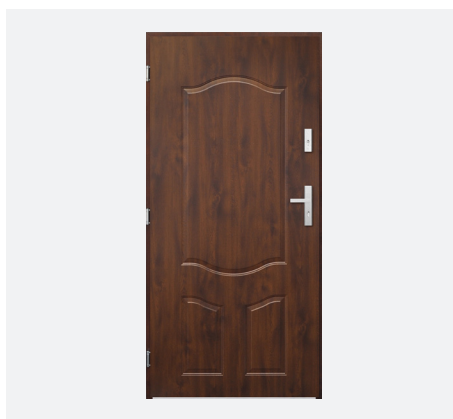

Vela

- ⚠ Modelis gali būti šių spalvų: riešuto, auksinio ąžuolo
- ⚠ Modelio nėra 70 ir 100 dydžių
- ⚠ Ribotas sutrumpinimo aukštis

Patikrinkite kainą