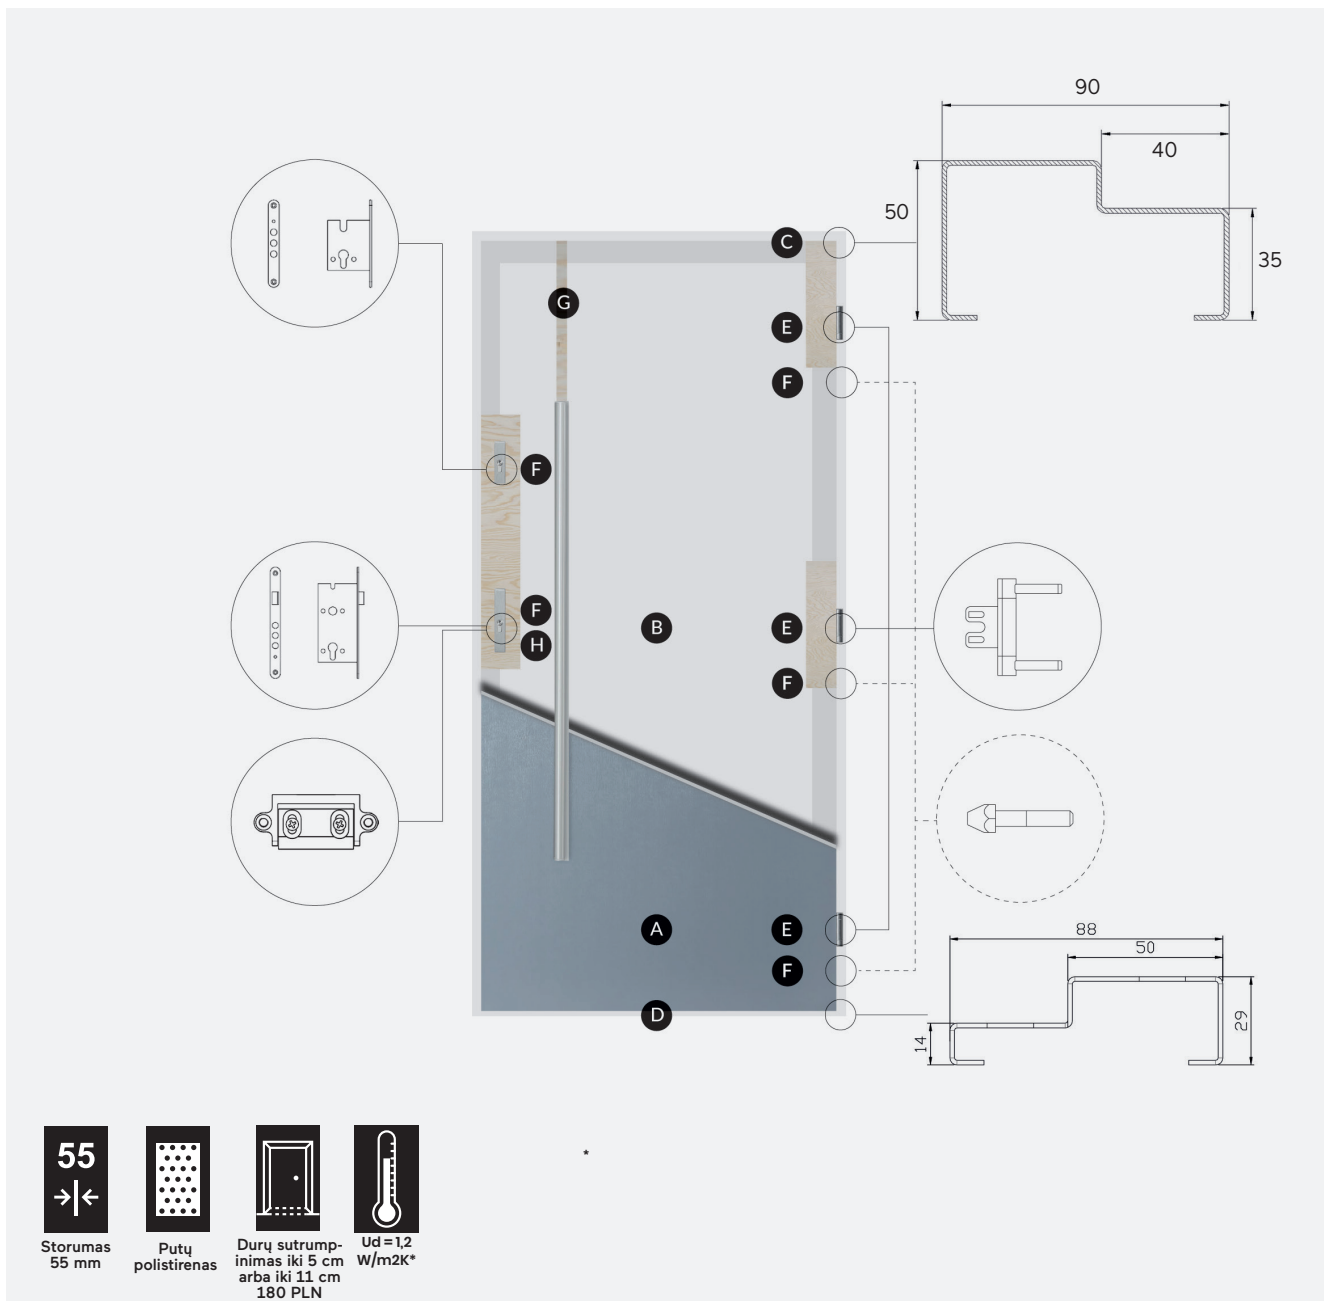

„Superior 55 Eco“ skerspjūvis

A	varčios danga pagaminta iš antikorozinio plieno lakšto, padengto aukštos kokybės plėvele, atsparia UV spinduliams ir oro sąlygų poveikiui	E	duryse yra trys trijų dalių vyriai
B	durys užpildytos labai geromis izoliacinėmis ir akustinėmis savybėmis pasižyminčiais suplakto polistirolu plokšte	F	varčia turi du nepriklausomus užraktus su trimis kaiščiais ir trimis nuo įsilaužimo apsaugančiais kaiščiais
C	standartinė stakta be šiluminės tarpinės su priklijuota tarpine	G	vyrių sutvirtinimas
D	Standartinis slenkstis (slenksčio aukštis 28,5 mm) be šiluminės tarpinės su klijuota tarpine	H	liežuvio reguliavimas