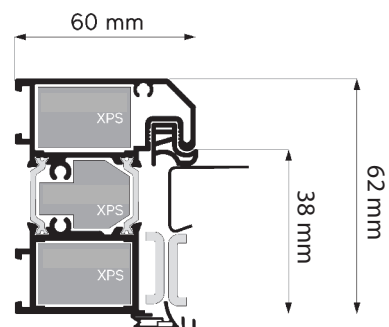

Švieslangių konfigūracija ir kainos pateikiamos mūsų konfigūracijoje

„Aluthermo 55“ durys su šoniniais švieslangiais sulankstymas

„Aluthermo 55“ stakta

paketu įrangos palyginimas

6

	Aluthermo 73	Comfort 73	Comfort 73 Eco
↓			
varčios storis	73 mm	73 mm	73 mm
varčios konstrukcija	4 užiaidos	4 užiaidos	4 užiaidos
užpildas	PUR putos	PUR putos	EPS polistirenas - grafito spalvos
stakta	aliuminio „Thermo®“	plieno „PolstarThermo®“	plieno „PolstarThermo®“
slenkstis	“Aluthermo ROTO“ šiltas slenkstis	“Aluthermo ROTO“ šiltas slenkstis	“Aluthermo ROTO“ šiltas slenkstis
vyris	fi 20 mm su 3D reguliavimu	fi 20 mm su 3D reguliavimu	fi 20 mm su 3D reguliavimu
grafito spalvos refleksas, veidrodinio efekto stiklas, smėliuotos su raštu, „decomat“.	4 stiklų paketas su „Chromatec Ultra“ šiltais rėmeliais	4 stiklų paketas su „Chromatec Ultra“ šiltais rėmeliais	4 stiklų paketas su „Chromatec Ultra“ šiltais rėmeliais
spynos	juostinis užraktas su vienu cilindru arba juostinė su dviem cilindrais	du trijų taškų spynos arba juostinis užraktas vienas cilindras arba juostinis užraktas du cilindrai	2 trijų taškų spynos
nuo įsilaužimo apsaugantys kaiščiai	3 sutvirtinimai	3 sutvirtinimai	3 sutvirtinimai
terminės izoliacijos koeficientas Ud	pinavidurės durys 0,82 W/m2K įstiklintos durys 1,0 W/m2K	pinavidurės durys 0,85 W/m2K įstiklintos durys 1,1 W/m2K	pinavidurės durys 0,95 W/m2K įstiklintos durys 1,1 W/m2K