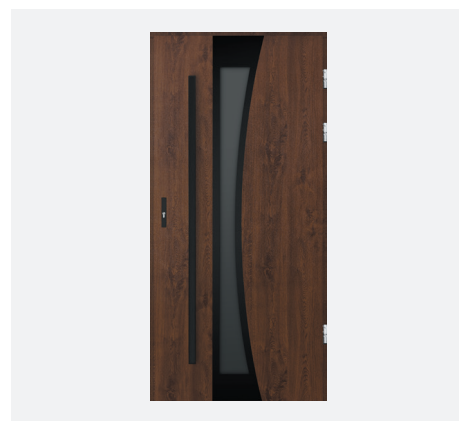

Gemini inox/noir

Galimas įstiklinimas:
veidrodinio efekto stiklas / grafito spalvos refleksas / rudos spalvos refleksas / matinis „decormat“ / skaidrus / planibel dark grey