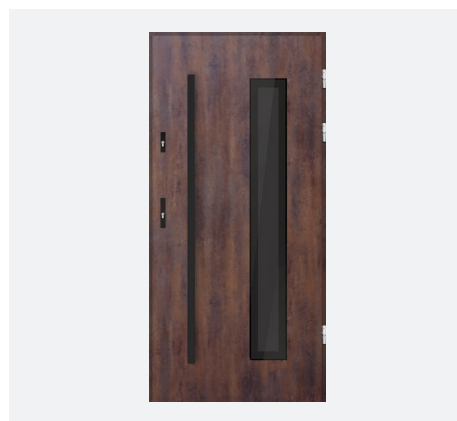

ⓘ Pasirinkus lakuotą aliuminio staktą, varčią galima rinktis iš visos 18 spalvų paletės

Carrel une

- ⚠ Tik į išorę atidaromos durys Durys su juodu stiklu ir integruotu stiklo paketu
- ⚠ Durys su juodu stiklu ir integruotu stiklo paketu

Patikrinkite kainą

Carrel deux

- ⚠ Tik į išorę atidaromos durys
- ⚠ Durys su juodu stiklu ir integruotu stiklo paketu

Patikrinkite kainą

Carrel trois

- ⚠ Tik į išorę atidaromos durys
- ⚠ Durys su juodu stiklu ir integruotu stiklo paketu