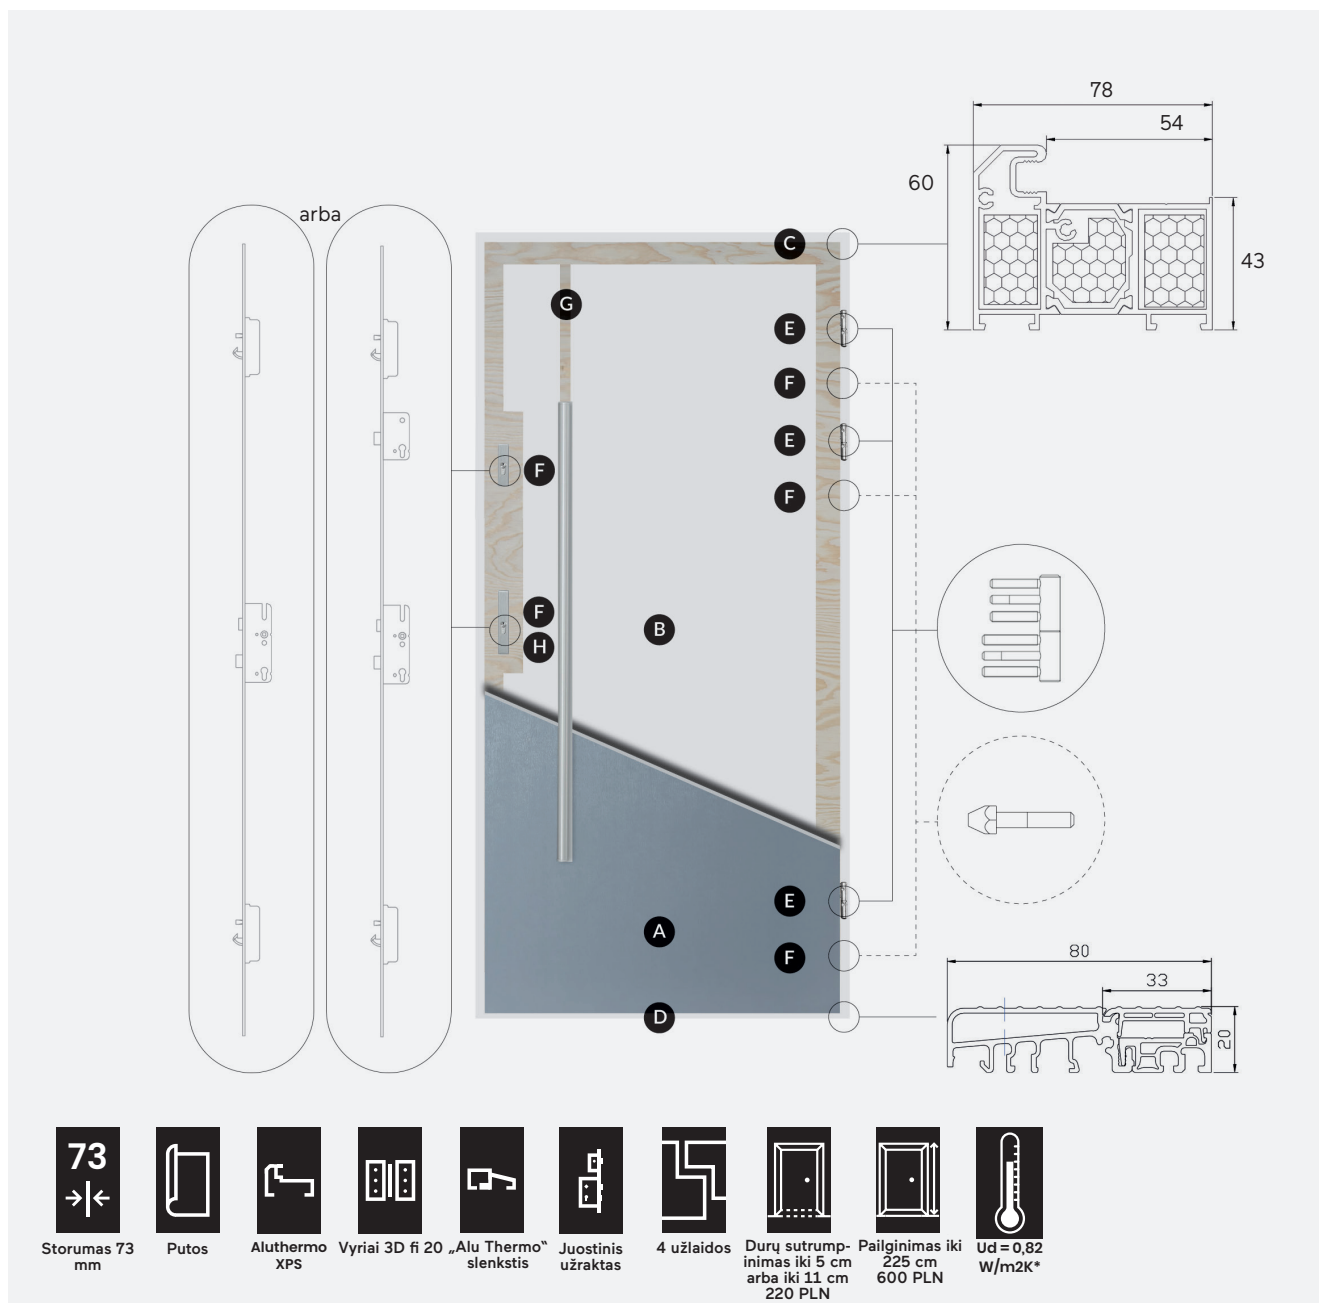

„Aluthermo 73“ skerspjūvis

A varčios danga pagaminta iš antikorozinio plieno lakšto, padengto aukštos kokybės plėvele, atsparia UV spinduliams ir oro sąlygų poveikiui B užpildą sudaro įpurškiamos poliuretano putos (PUR), kurių šiluminės izoliacijos parametrai yra daug geresni nei suplakto polistireno C aliuminio stakta, užpildyta XPS D „Roto Thermo Alu“ sistemos slenkstis (slenkščio aukštis 19,6 mm)	E duryse įrengti trys 20 mm skersmens 3D vyriai, kurie labai palengvina reguliavimą ir funkcionalumą F varčia turi juostinį užraktą su vienu arba dviem cilindrais, kuris užtikrina aukščiausią naudojimo patogumą, ir tris nuo įsilaužimo apsaugančius kaiščius G varčios konstrukcijos pagrindą sudaro rėmas, pagamintas iš aukštos kokybės, vandeniui atsparios klijuotinės faneros - tai užtikrina puiką varčios mechaninį stabilumą kintamomis oro sąlygomis H liežuvio reguliavimas