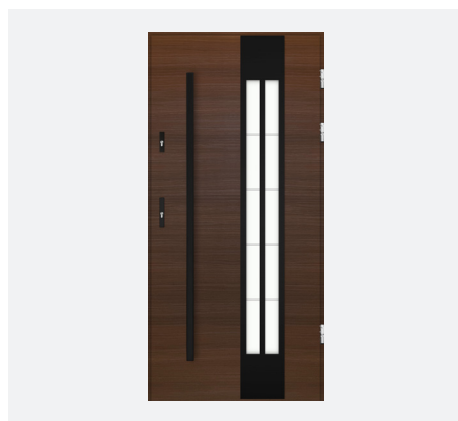

Cabral une inox/noir

Patikrinkite kainą
Inox Noir

Cabral deux inox/noir

Patikrinkite kainą
Inox Noir

Cabral trois inox/noir

Patikrinkite kainą
Inox Noir

Galimas įstiklinimas:

veidrodinio efekto stiklas / grafito spalvos refleksas / rudos spalvos refleksas / matinis „decormat“ / smėliuotos su raštu / skaidrus / planibel dark grey