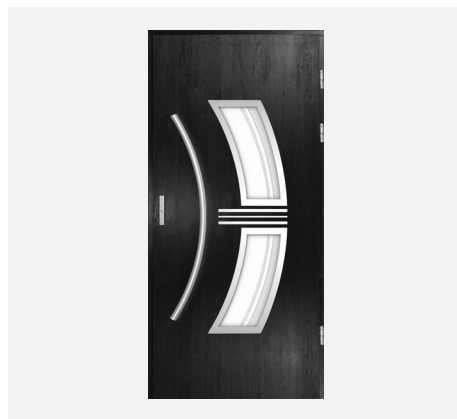

Galimas įstiklinimas:

veidrodinio efekto stiklas / matinis „decormat“ / smėliuotas su raštu / skaidrus / planibel dark grey

Pegasus inox/noir

Orion inox/noir

Sirius

Galimas įstiklinimas:

veidrodinio efekto stiklas / smėliuotas su raštu / skaidrus