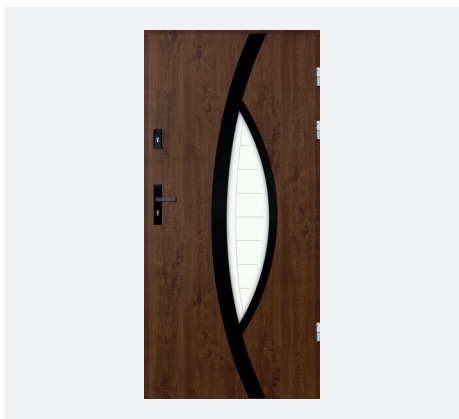

Pegasus inox/noir