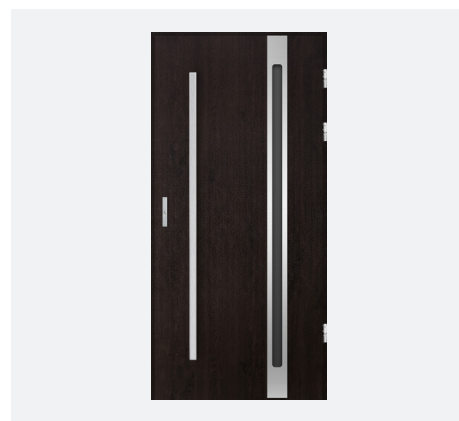

Cartier trois inox/noir

Galimas įstiklinimas:
veidrodinio efekto stiklas / grafito spalvos refleksas / rudos spalvos refleksas / matinis „decormat“ / skaidrus / planibel dark grey