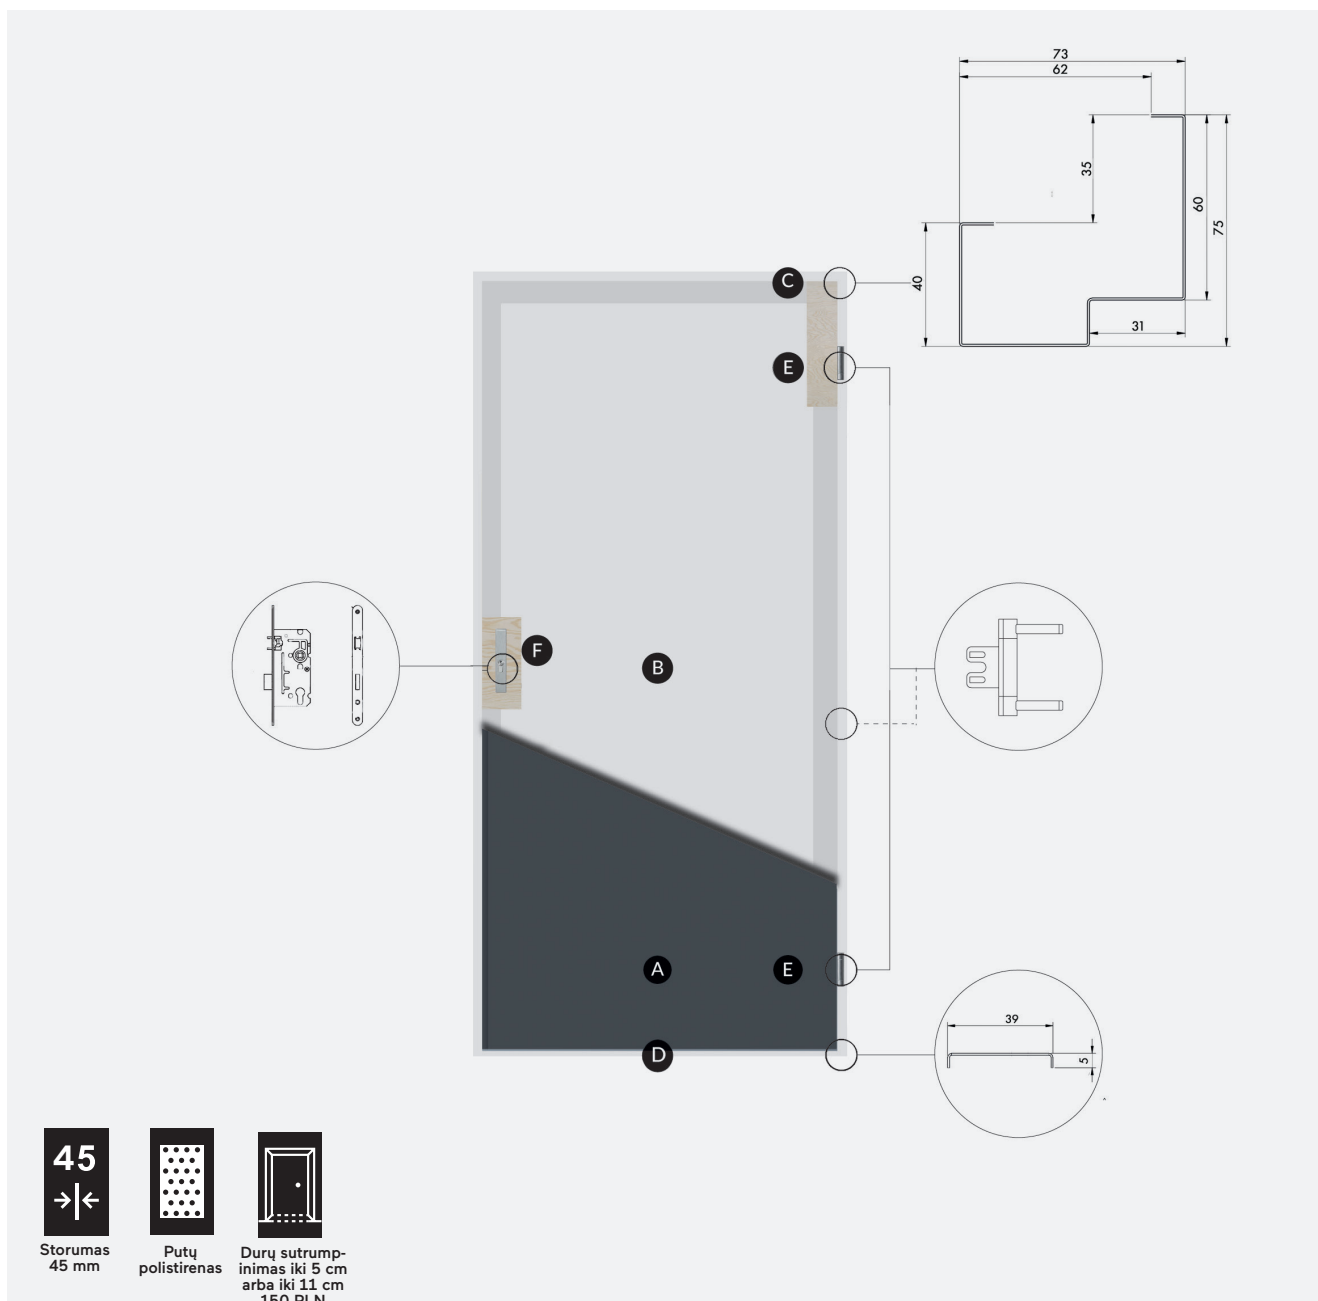

Storumas
55 mm

Akustinės

RC2 klasė

Juostinis užraktas

4 užlaidos

Durų sutrumpinimas iki 5 cm
arba iki 11 cm
220 PLN

„Fast Silentium“ skerspjūvis

- | | |
|--|---|
| <p>A varčios danga pagaminta iš antikorozinio plieno lakšto, padengto aukštos kokybės plėvele, atsparia UV spinduliams ir oro sąlygų poveikiui</p> <p>B Tai saugios RC 2 ir tylios 37 dB lauko durys, kurių storis 55 mm. Užpildas užtikrina aukštą garso izoliacijos parametrus</p> <p>C standartinė stakta</p> <p>D standartinis slenkstis (slenksčio aukštis 28,5 mm)</p> | <p>E Konstrukcijoje yra trys trijų dalių vyriai</p> <p>F varčia turi ROTO varčios užraktą su nepriklausomu viršutiniu užraktu ir trimis sustiprintais apsaugos su nuo įsilaužimo apsaugančiais kaiščiais</p> <p>G varčios konstrukcijos pagrindą sudaro rėmas, pagamintas iš aukštos kokybės, vandeniui atsparios klijuotinės faneros - tai užtikrina puikų varčios mechaninį stabilumą kintamomis oro sąlygomis</p> <p>H liežuvio reguliavimas</p> |
|--|---|