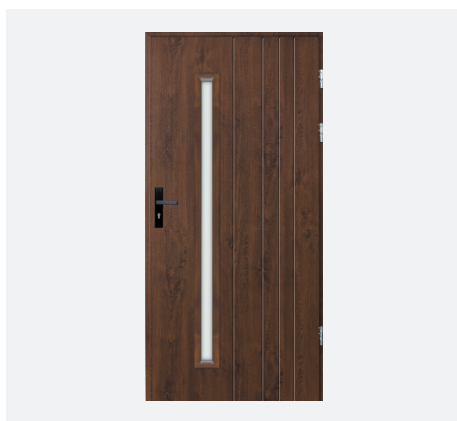

Vasco

- ! Stiklas su 2 kamerų paketu ir aliuminio rėmeliu
- ! Modelių spalvos: balta, vinčesterio, riešuto, venge, antracito, tamsaus antracito, auksinio ąžuolo, raudonmedžio
- ! Galima įrengti antabą arba ofisinę rankeną; būtina pasitarti su klientų aptarnavimo biuru

Patikrinkite kainą

Galimas įstiklinimas: