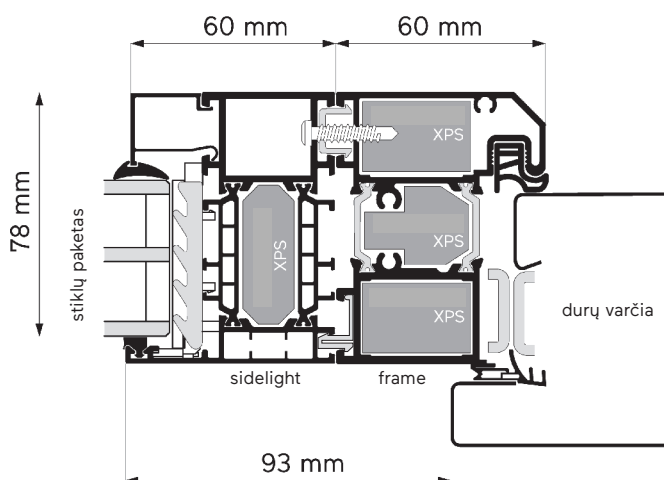

„Aluthermo 73“ durys su šoniniais švieslangiais sulankstymas