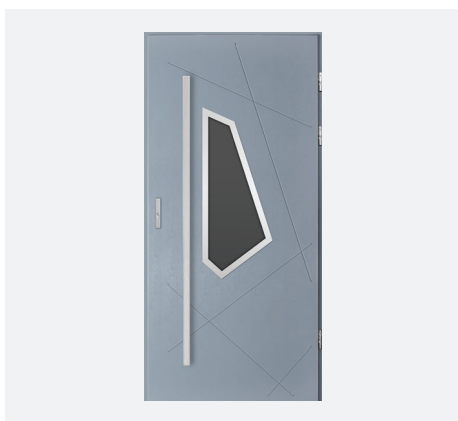

Diaz

Patikrinkite kainą

Galimas įstiklinimas:

veidrodinio efekto stiklas / grafito spalvos refleksas / rudos spalvos refleksas / skaidrus / planibel dark grey