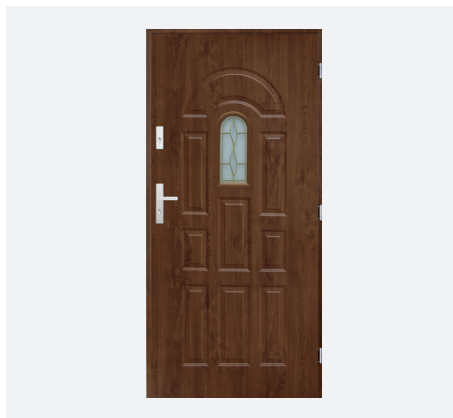

Elara

- ⚠ Modelis gali būti šių spalvų: riešuto, auksinio ąžuolo
- ⚠ Modelio nėra 70 ir 100 dydžių
- ⚠ Ribotas sutrumpinimo aukštis

Patikrinkite kainą