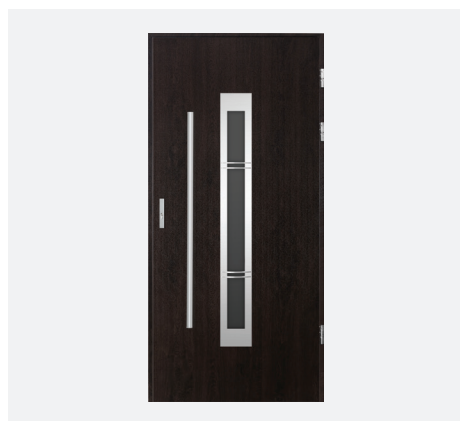

Newton 3D

Patikrinkite kainą

Galimas įstiklinimas:

veidrodinio efekto stiklas / grafito spalvos refleksas / rudos spalvos refleksas / skaidrus / planibel dark grey