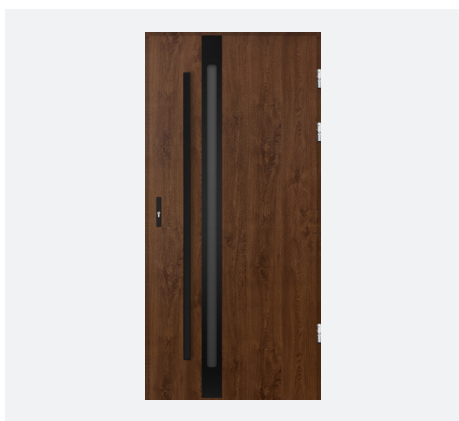

Cartier une inox/noir