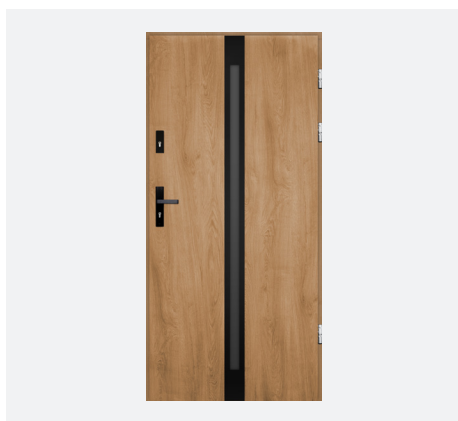

Lemos inox/noir