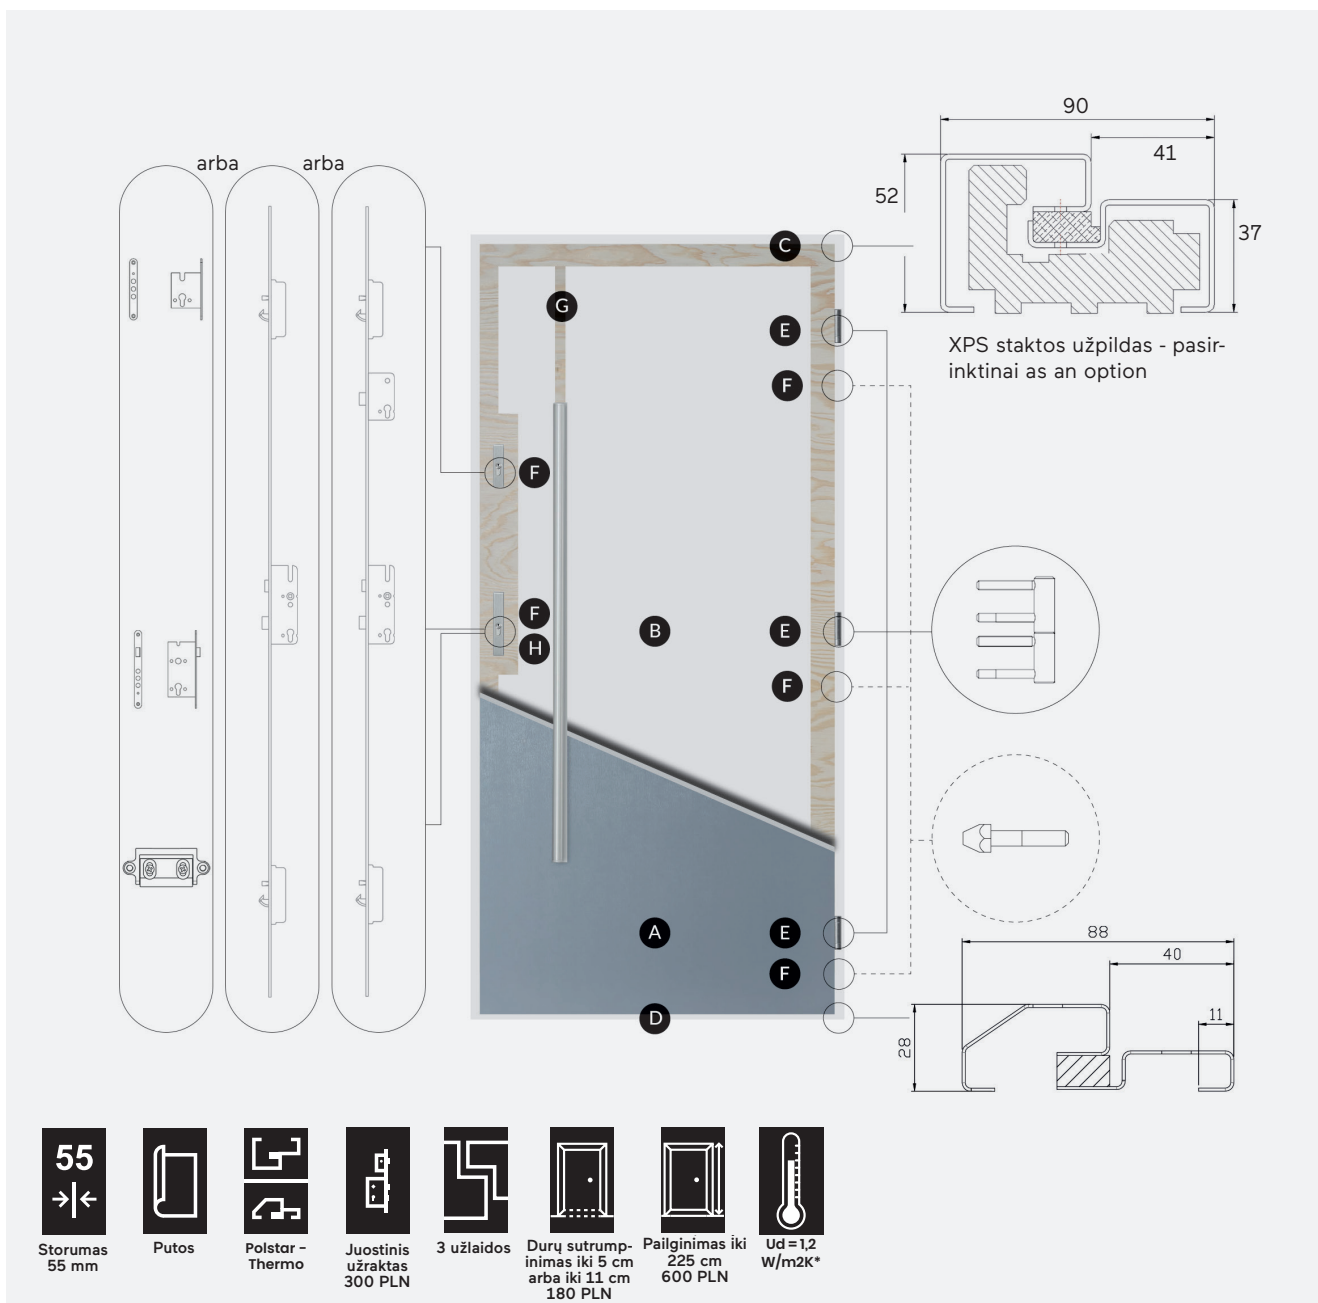

„Superior 55“ skerspjuvis

A varčios danga pagaminta iš antikorozinio plieno lakšto, padengto aukštos kokybės plėvele, atsparia UV spinduliams ir oro sąlygų poveikiui B užpildą sudaro įpurškiamos poliuretano putos (PUR), kurių šiluminės izoliacijos parametrai yra daug geresni nei suplakto polistireno C „Polstar-thermo“ terminė stakta yra dviejų dalių konstrukcija, padalinta plastikiniu įdėklu - registruotasis naudingasis modelis D „Polstar-Thermo“ šiluminis slenkstis (slenksčio aukštis 28,5 mm)	E duryse įrengti trys 15 mm skersmens 3D vyriai, kurie labai palengvina reguliavimą ir funkcionalumą F varčia turi du užraktus su trimis kaiščiais ir trimis nuo įsilaužimo apsaugančiais kaiščiais G varčios konstrukcijos pagrindą sudaro rėmas, pagamintas iš aukštos kokybės, vandeniui atsparios klijuotinės faneros - tai užtikrina puikų varčios mechaninį stabilumą kintamomis oro sąlygomis H liežuvio reguliavimas