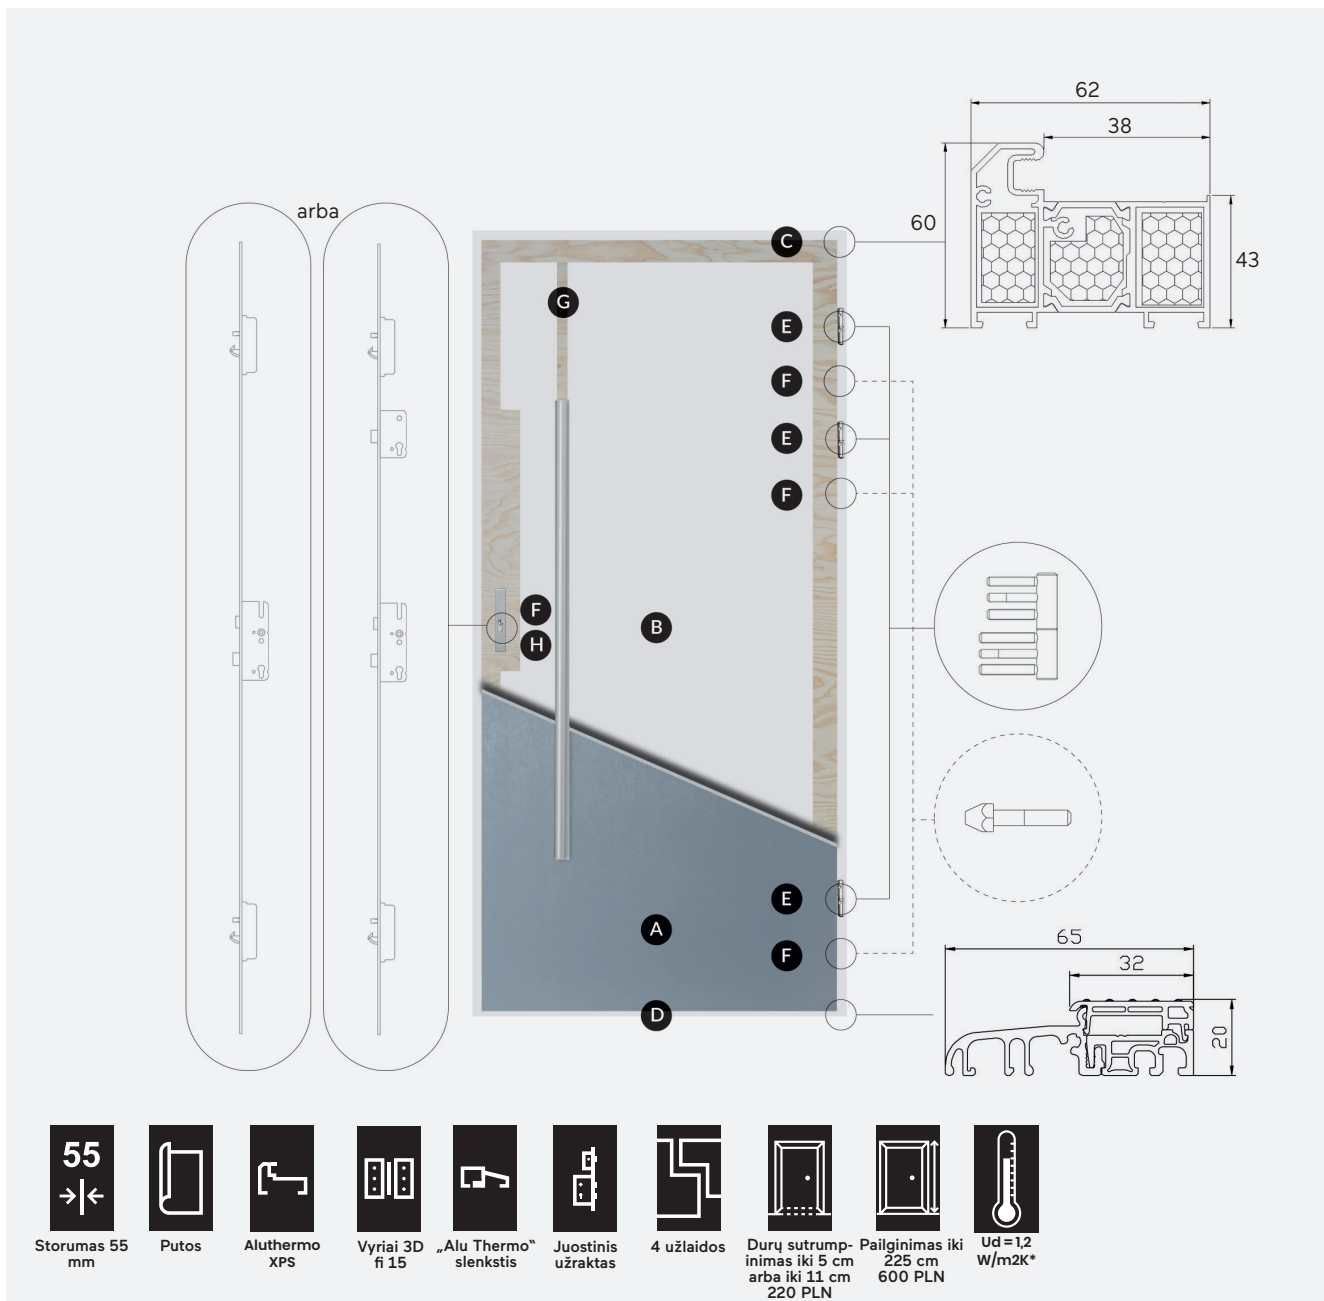

55
Storumas 55 mm

Putos

Aluthermo XPS

Vyriai 3D fi 15

„Alu Thermo“ slenkstis

Juostinis užraktas

4 užlaidos

Durų sutrumpinimas iki 5 cm arba iki 11 cm 220 PLN

Paigginimas iki 225 cm 600 PLN

Ud = 1,2 W/m²K*

„Aluthermo 55“ skerspjūvis

A varčios danga pagaminta iš antikorozinio plieno lakšto, padengto aukštos kokybės plėvele, atsparia UV spinduliams ir oro sąlygų poveikiui. Varčia turi papildomą apatinį tarpiklį	E duryse įrengti trys 15 mm skersmens 3D vyriai, kurie labai palengvina reguliavimą ir funkcionalumą
B užpildą sudaro įpurškiamos poliuretano putos (PUR), kurių šiluminės izoliacijos parametrai yra daug geresni nei suplakto polistireno	F varčia turi juostinį užraktą su vienu arba dviem cilindrais, kuris užtikrina aukščiausią naudojimo patogumą, ir tris nuo įsilaužimo apsaugančius kaiščius
C aliuminio stakta, užpildyta XPS	G varčios konstrukcijos pagrindą sudaro rėmas, pagamintas iš aukštos kokybės, vandeniui atsparios klijuotinės faneros - tai užtikrina puikų varčios mechaninį stabilumą kintamomis oro sąlygomis
D „Roto Thermo Alu“ sistemos slenkstis (slenksčio aukštis 19,6 mm)	H liežuvio reguliavimas