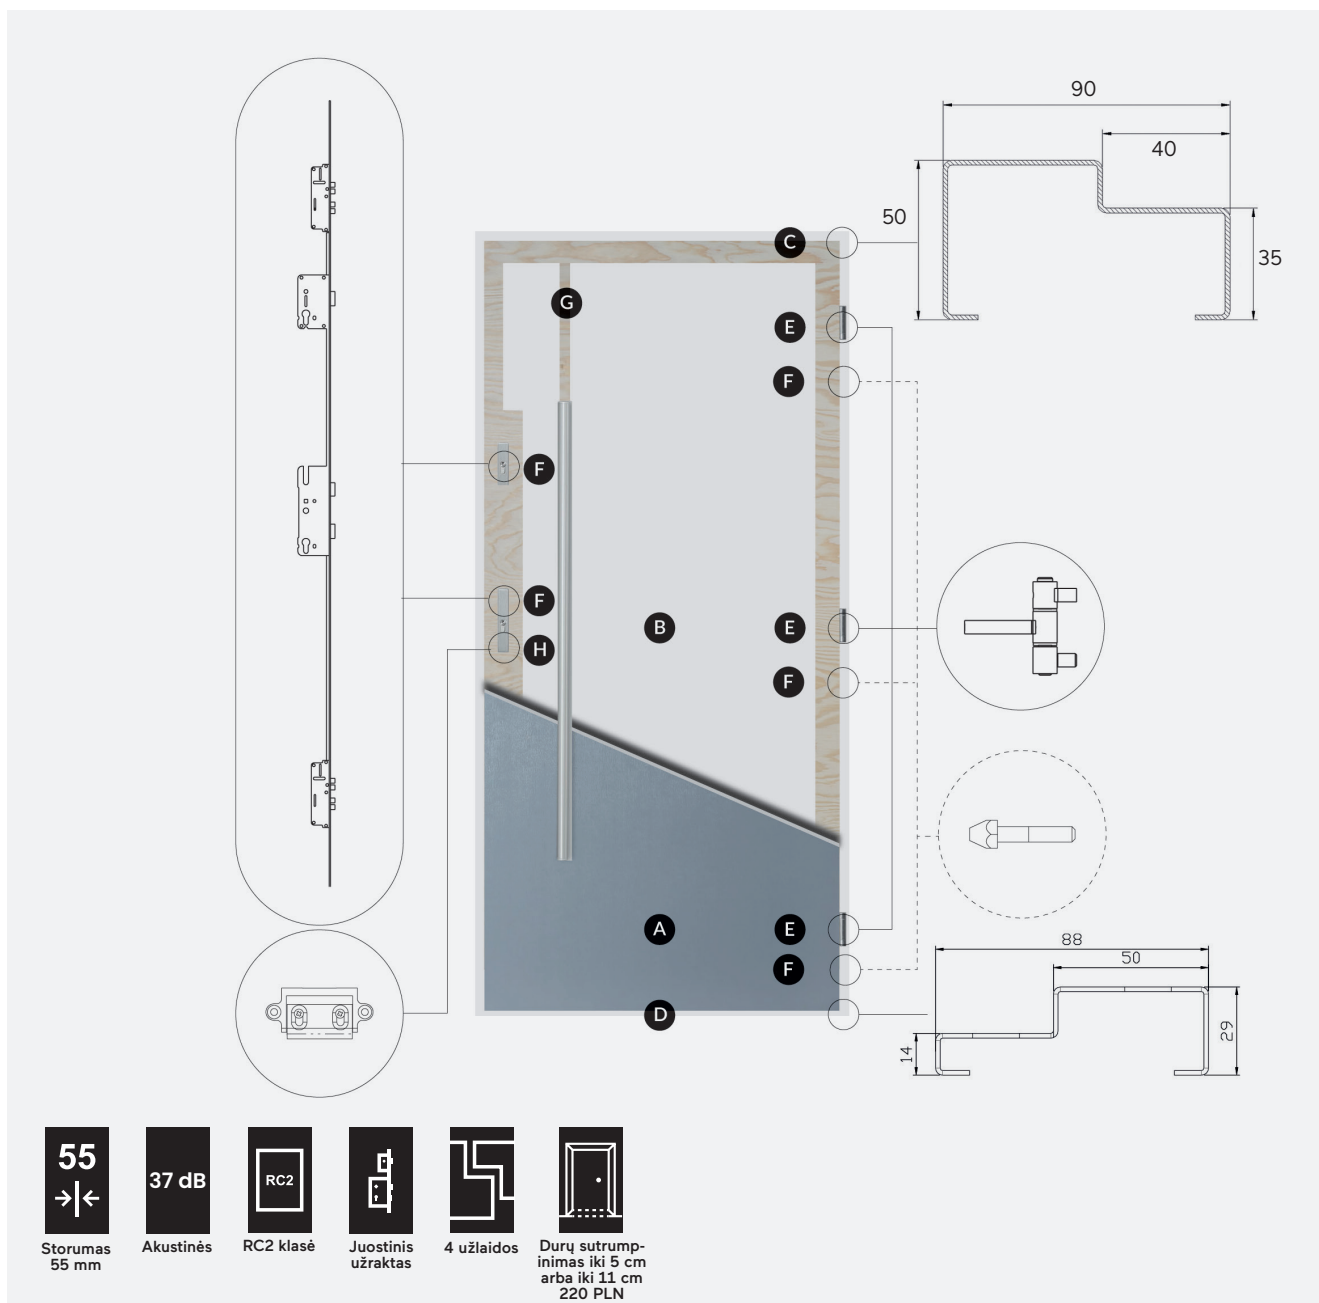

Storumas
55 mm

Akustinės

RC2 klasė

Juostinis užraktas

4 užlaidos

Durų sutrumpinimas iki 5 cm
arba iki 11 cm
220 PLN

„Fast Silentium“ skerspjūvis

A varčios danga pagaminta iš antikorozinio plieno lakšto, padengto aukštos kokybės plėvele, atsparia UV spinduliams ir oro sąlygų poveikiui B Tai saugios RC 2 ir tylios 37 dB lauko durys, kurių storis 55 mm. Užpildas užtikrina aukštą garso izoliacijos parametrus C standartinė stakta D standartinis slenkstis (slenksčio aukštis 28,5 mm)	E Konstrukcijoje yra trys trijų dalių vyriai F varčia turi ROTO varčios užraktą su nepriklausomu viršutiniu užraktu ir trimis sustiprintais apsaugos su nuo įsilaužimo apsaugančiais kaiščiais G varčios konstrukcijos pagrindą sudaro rėmas, pagamintas iš aukštos kokybės, vandeniui atsparios klijuotinės faneros - tai užtikrina puikų varčios mechaninį stabilumą kintamomis oro sąlygomis H liežuvio reguliavimas