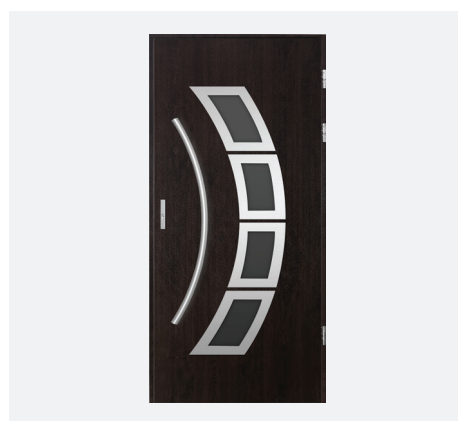

Taurus inox/noir