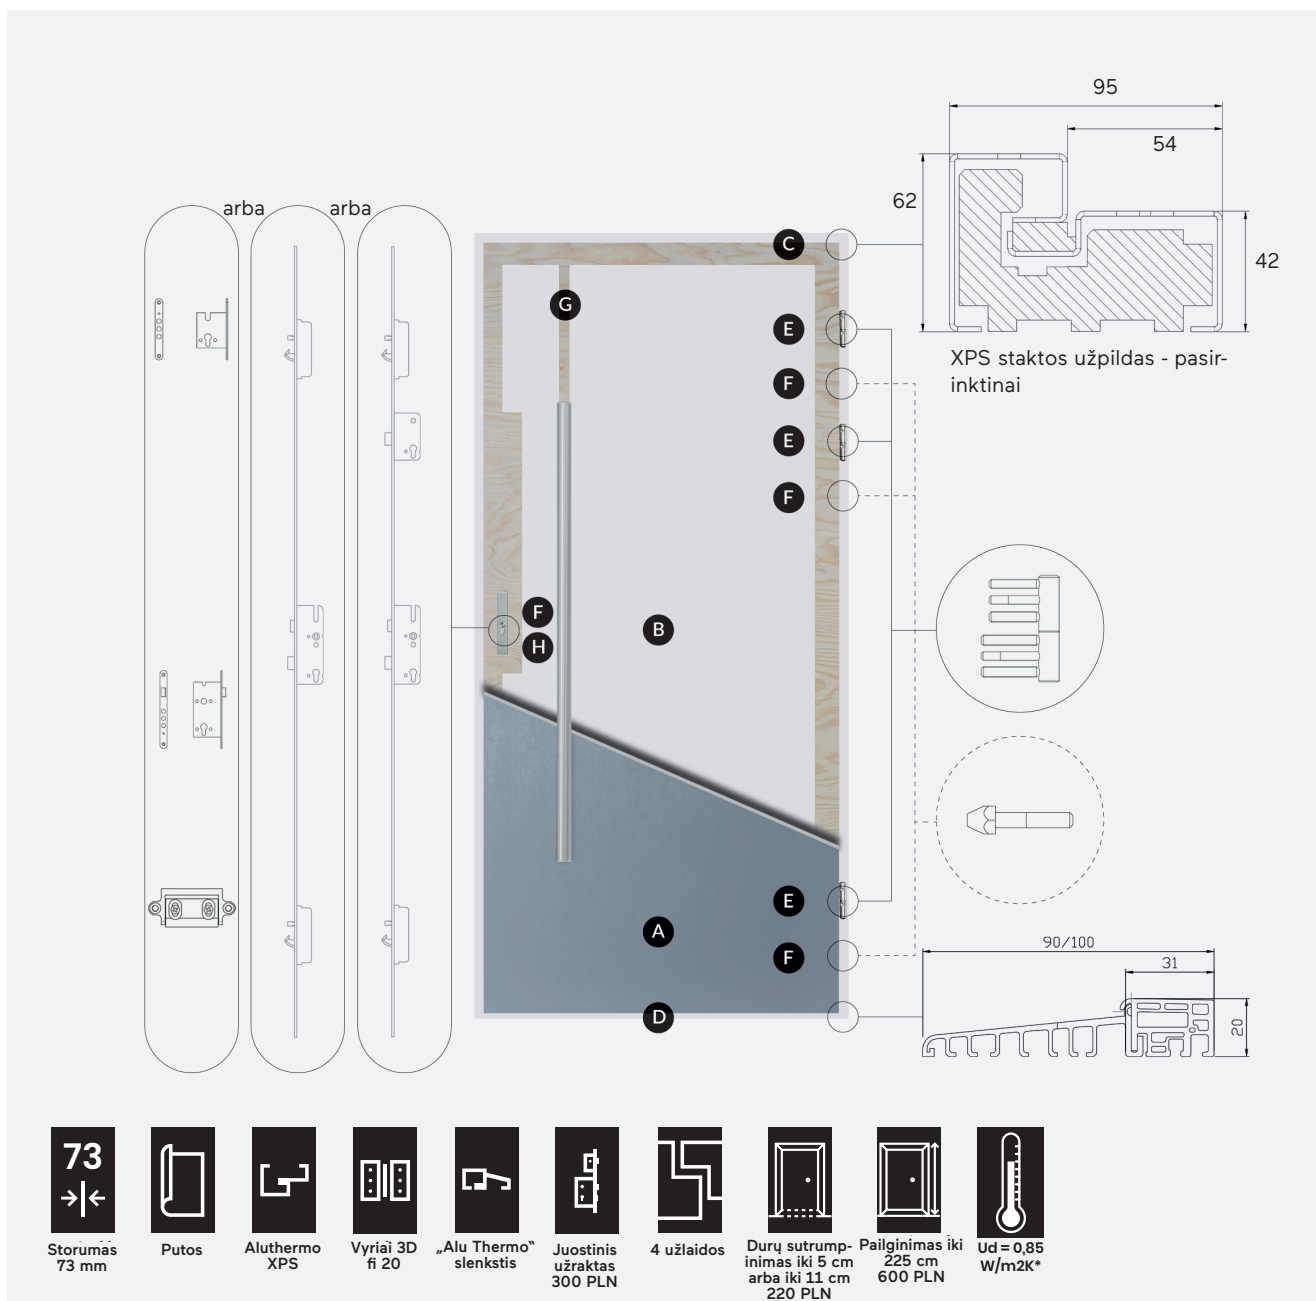

„Comfort 73“ skerspjūvis

- **A** varčios danga pagaminta iš antikorozinio plieno lakšto, padengto aukštos kokybės plėvele, atsparia UV spinduliams ir oro sąlygų poveikiui. Varčia turi papildomą apatinį tarpiklį
- **E** duryse įrengti trys 20 mm skersmens 3D vyriai, kurie labai palengvina reguliavimą ir funkcionalumą
- **B** užpildą sudaro įpurškiamos poliuretano putos (PUR), kurių šiluminės izoliacijos parametrai yra daug geresni nei suplakto polistireno
- **F** varčia turi trijų taškų spyną, juostinį užraktą su vienu arba dviem cilindrais, kuris užtikrina aukščiausią naudojimo patogumą, ir tris nuo įsilaužimo apsaugančius kaiščius
- **C** „Polstar-thermo“ terminė stakta yra dviejų dalių konstrukcija, padalinta plastikiniu įdėklu - registruotasis naudingasis modelis
- **G** varčios konstrukcijos pagrindą sudaro rėmas, pagamintas iš aukštos kokybės, vandeniui atsparios klijuotinės faneros - tai užtikrina puikų varčios mechaninį stabilumą kintamomis oro sąlygomis
- **D** „Roto“ sistemos slenkstis „Alu Thermo“ (slenksčio aukštis 19,6 mm)
- **H** liežuvio reguliavimas-