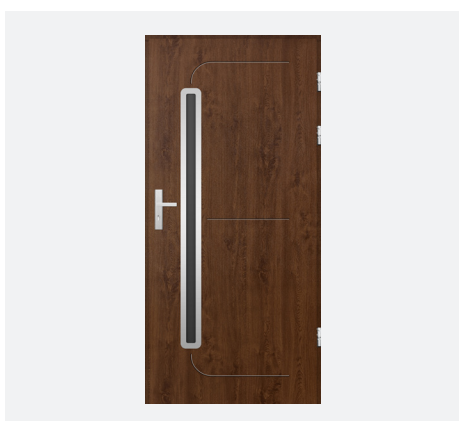

Hadar inox/noir