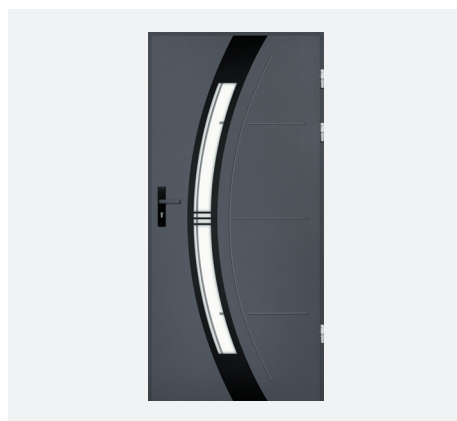

Andromeda inox/noir

ⓘ Galima įrengti antabą arba ofisinę rankeną; būtina pasitarti su klientų aptarnavimo biuru

Galimas įstiklinimas:

veidrodinio efekto stiklas / grafito spalvos refleksas / rudos spalvos refleksas / matinis „decormat“ / skaidrus / planibel dark grey

Galimas įstiklinimas:

veidrodinio efekto stiklas / matinis „decormat“ / smėliuotas su raštu / skaidrus / planibel dark grey