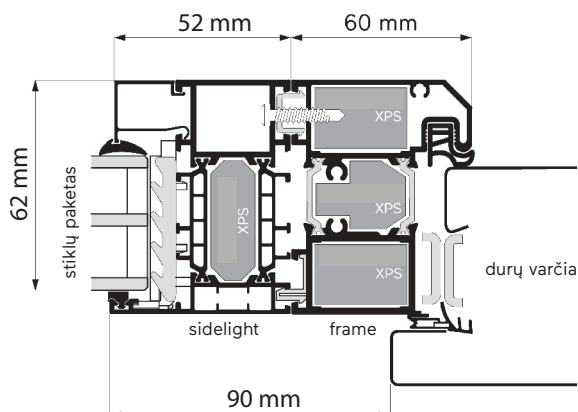

Švieslangių konfigūracija ir kainos pateikiamos mūsų konfigūracijoje

„Aluthermo 55“ durys su šoniniais švieslangiais sulankstymas

„Aluthermo 55“ stakta

paketu įrangos palyginimas

6

	Aluthermo 73	Comfort 73	Comfort 73 Eco
↓			
varčios storis	73 mm	73 mm	73 mm
varčios konstrukcija	4 užiaidos	4 užiaidos	4 užiaidos
užpildas	PUR putos	PUR putos	EPS polistirenas - grafito spalvos
stakta	aliuminio „Thermo®“	plieno „PolstarThermo®“	plieno „PolstarThermo®“
slenkstis	“Aluthermo ROTO“ šiltas slenkstis	“Aluthermo ROTO“ šiltas slenkstis	“Aluthermo ROTO“ šiltas slenkstis
vyris	fi 20 mm su 3D reguliavimu	fi 20 mm su 3D reguliavimu	fi 20 mm su 3D reguliavimu
grafito spalvos refleksas, veidrodinio efekto stiklas, smėliuotos su raštu, „decomat“.	4 stiklų paketas su „Chromatec Ultra“ šiltais rėmeliais	4 stiklų paketas su „Chromatec Ultra“ šiltais rėmeliais	4 stiklų paketas su „Chromatec Ultra“ šiltais rėmeliais
spynos	juostinis užraktas su vienu cilindru arba juostinė su dviem cilindrais	du trijų taškų spynos arba juostinis užraktas vienas cilindras arba juostinis užraktas du cilindrai	2 trijų taškų spynos
nuo įsilaužimo apsaugantys kaiščiai	3 sutvirtinimai	3 sutvirtinimai	3 sutvirtinimai
terminės izoliacijos koeficientas Ud	pinavidurės durys 0,82 W/m2K įstiklintos durys 1,0 W/m2K	pinavidurės durys 0,85 W/m2K įstiklintos durys 1,1 W/m2K	pinavidurės durys 0,95 W/m2K įstiklintos durys 1,1 W/m2K