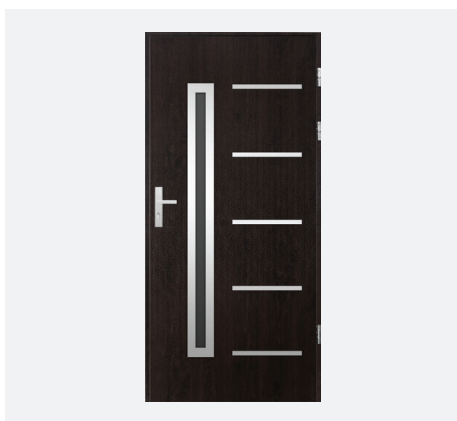

Picard

! Galima įrengti antabą rankeną; būtina pasitarti su klientų aptarnavimo biuru

Patikrinkite kainą

Galimas įstiklinimas:

veidrodinio efekto stiklas / grafito spalvos refleksas / rudos spalvos refleksas / matinis „decormat“ / skaidrus / planibel dark grey