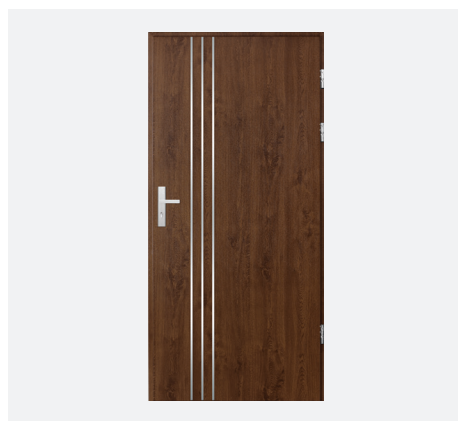

Gama inox/noir

! Galima įrengti antabą arba ofisinę rankeną; būtina pasitarti su klientų aptarnavimo biuru

Patikrinkite kainą
Inox   Noir

Patikrinkite kainą
Inox   Noir

Patikrinkite kainą
Inox   Noir