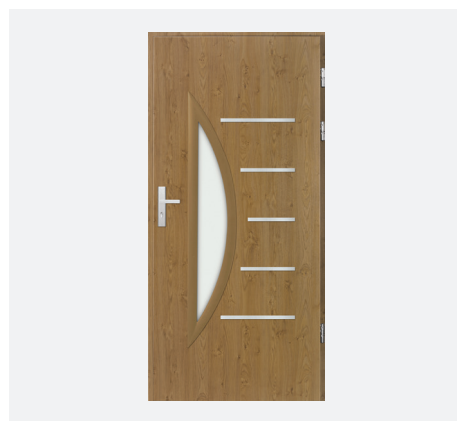

Centaurus

- ! Stiklas su 2 kamerų paketu ir aliuminio rėmeliu
- ! Modelių spalvos: balta, vinčesterio, riešuto, venge, antracito, auksinio ąžuolo, raudonmedžio
- ! Galima įrengti antabą arba ofisinę rankeną; būtina pasitarti su klientų aptarnavimo biuru

Patikrinkite kainą

Galimas įstiklinimas:

veidrodinio efekto stiklas / rudos spalvos refleksas / matinis „decormat“ / skaidrus / planibel dark grey