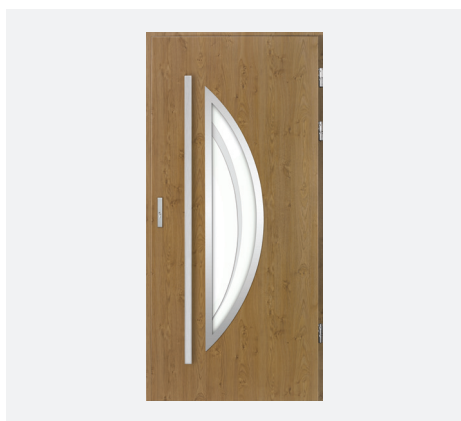

Pollux

Patikrinkite kainą

Galimas įstiklinimas:

veidrodinio efekto stiklas / smėliuotas su raštu / skaidrus / planibel dark grey