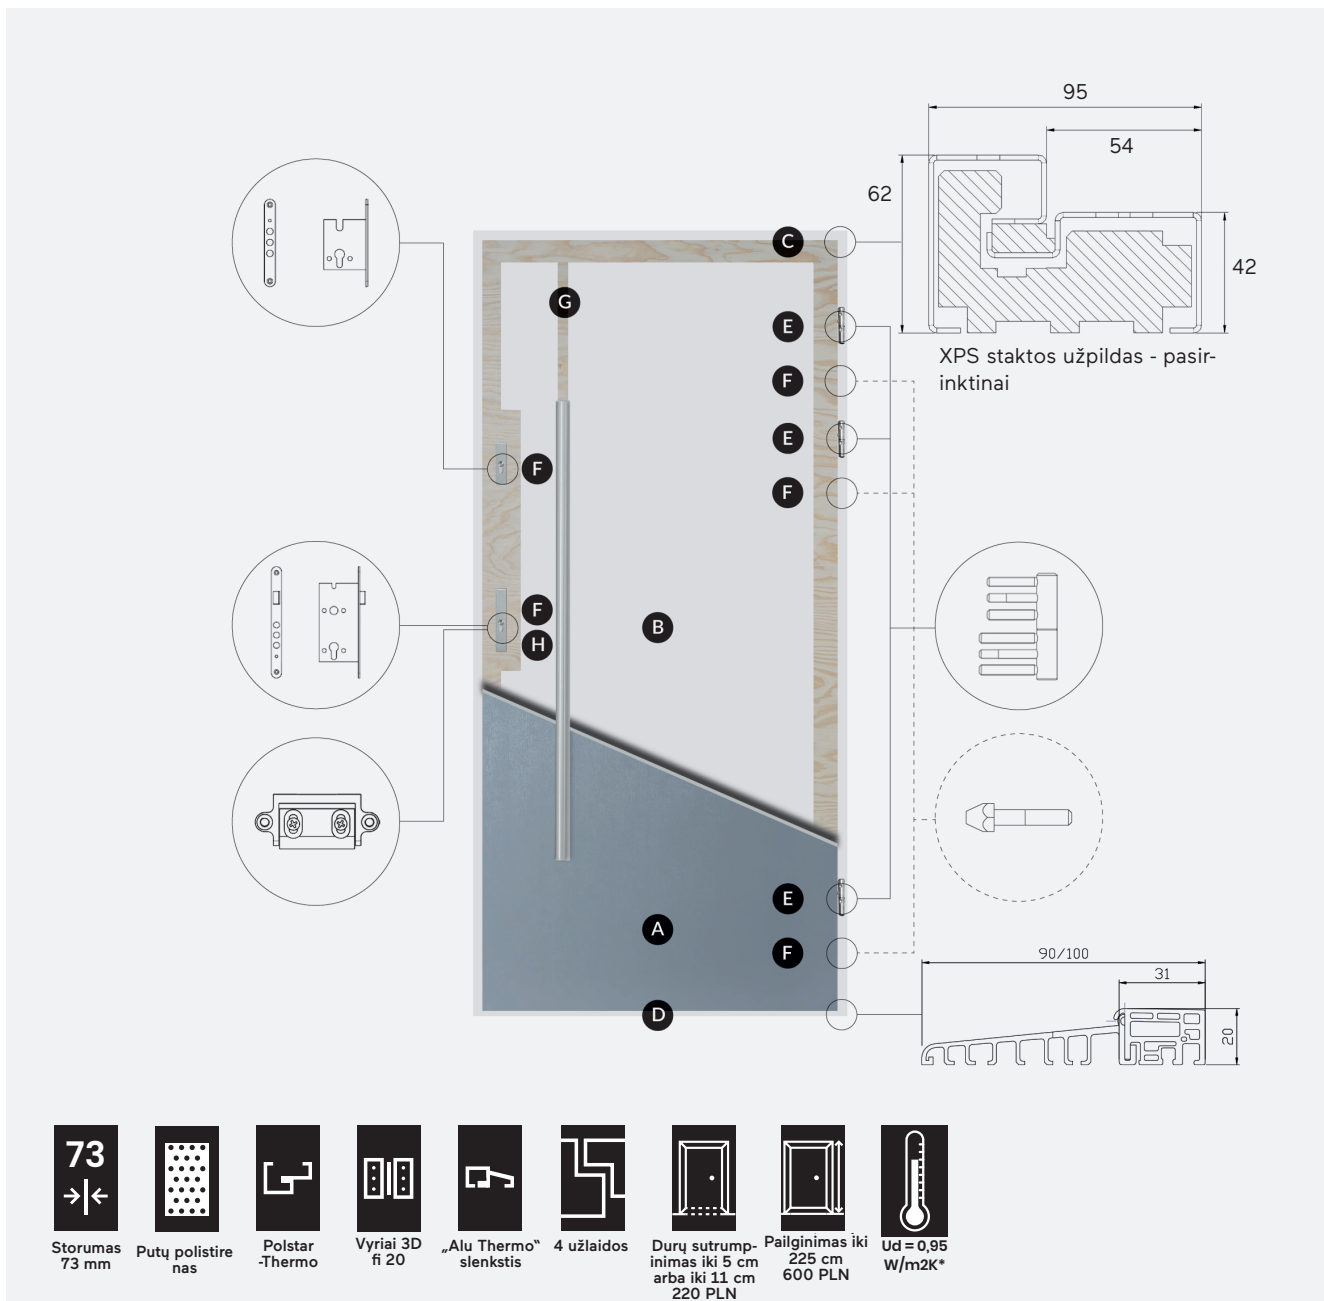

„Comfort 73 Eco“ skerspjūvis

A varčios danga pagaminta iš antikorozinio plieno lakšto, padengto aukštos kokybės plėvele, atsparia UV spinduliams ir oro sąlygų poveikiui B durys užpildytos labai geromis izoliacinėmis ir akustinėmis savybėmis pasižyminčia suplakto polistirolo plokšte C „Polstar-thermo“ terminė stakta yra dviejų dalių konstrukcija, padalinta plastikiniu įdėklu - registruotasis naudingasis modelis D „Roto Thermo Alu“ sistemos slenkstis (slenksčio aukštis 19,6 mm)	E duryse įrengti trys 20 mm skersmens 3D vyriai, kurie labai palengvina reguliavimą ir funkcionalumą F varčia turi du užraktus su trimis kaiščiais ir trimis nuo įsilaužimo apsaugančiais kaiščiais G varčios konstrukcijos pagrindą sudaro rėmas, pagamintas iš aukštos kokybės, vandeniui atsparios klijuotinės faneros - tai užtikrina puikų varčios mechaninį stabilumą kintamomis oro sąlygomis H liežuvio reguliavimas