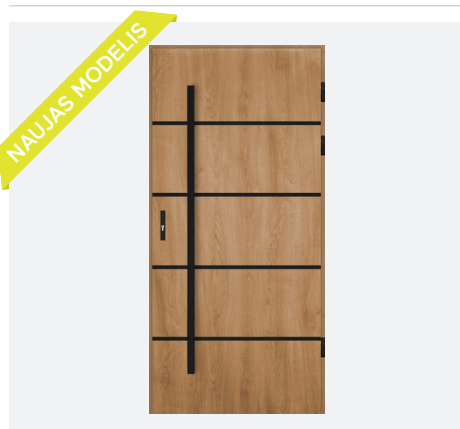

Hunt inox/noir