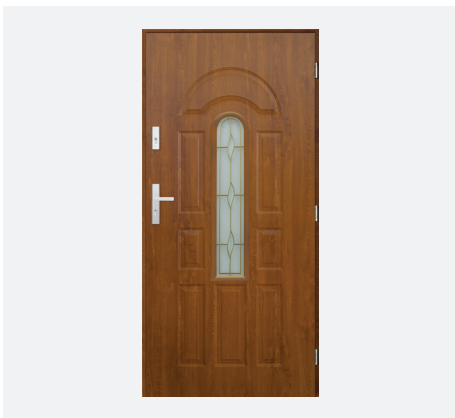

Virgo

- ⚠ Modelis gali būti šių spalvų: riešuto, auksinio ąžuolo
- ⚠ Modelio nėra 70 ir 100 dydžių
- ⚠ Ribotas sutrumpinimo aukštis

Patikrinkite kainą