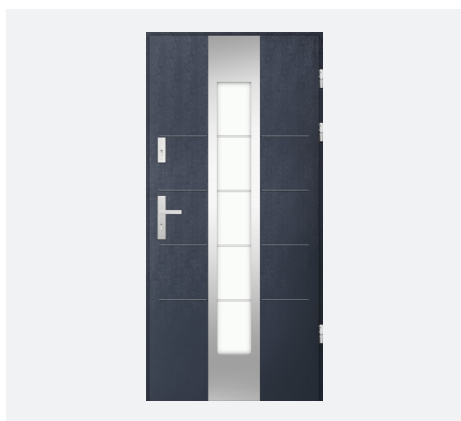

Torres inox/noir

! Galima įrengti antabą rankeną; būtina pasitarti su klientų aptarnavimo biuru

Check out the price
Inox   Noir

Galimas įstiklinimas:

veidrodinio efekto stiklas / grafito spalvos refleksas / rudos spalvos refleksas / matinis „decormat“ / smėliuotas su raštu / permatomas