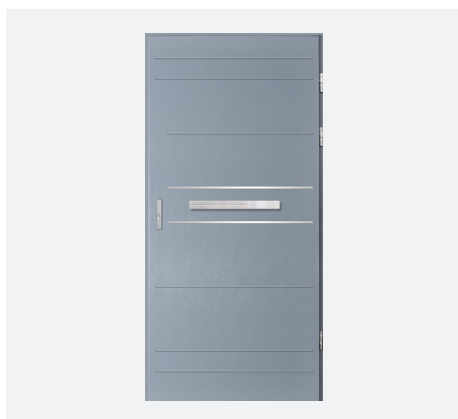

Nobile inox/noir

Patikrinkite kainą
Inox   Noir

Phoenix inox/noir

Patikrinkite kainą
Inox   Noir

Kastor inox/noir

Patikrinkite kainą
Inox   Noir

Pires

Patikrinkite kainą

Tesla

Patikrinkite kainą

Darwin

Patikrinkite kainą