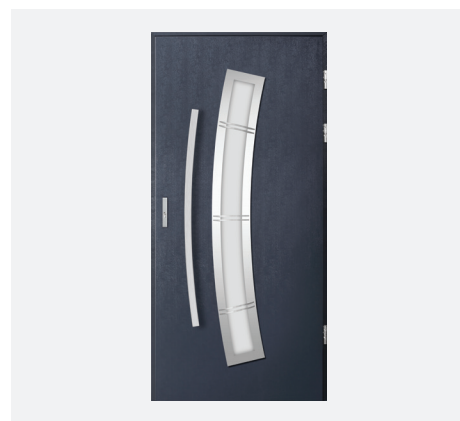

Apollo 3D

Patikrinkite kainą

Galimas įstiklinimas:

veidrodinio efekto stiklas / matinis „decormat“ / skaidrus / planibel dark grey