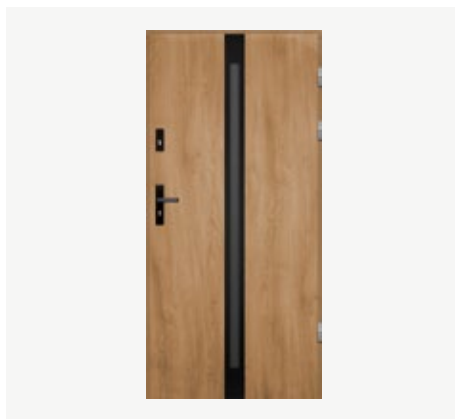

Lemos inox/noir