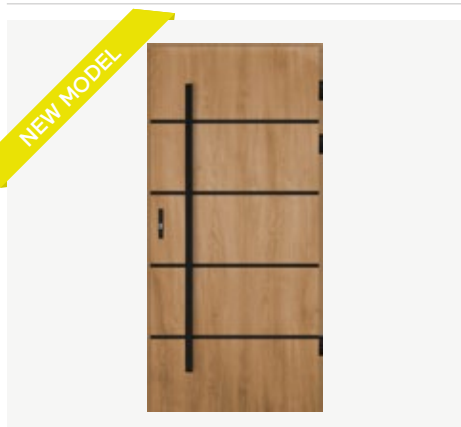

Balmat inox/noir

Gaspard une inox/noir

Gaspard trois inox/noir

Dostępne przeszklenia:
lustro weneckie / refleks grafit / refleks brąz / mleczna decormat / przezierna / planibel dark grey

Henson

Hunt inox/noir