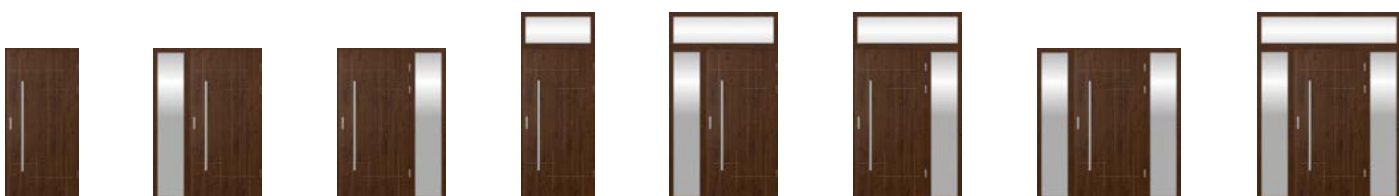

Konfiguracja i wycena doświetli dostępna na naszym konfiguratorze