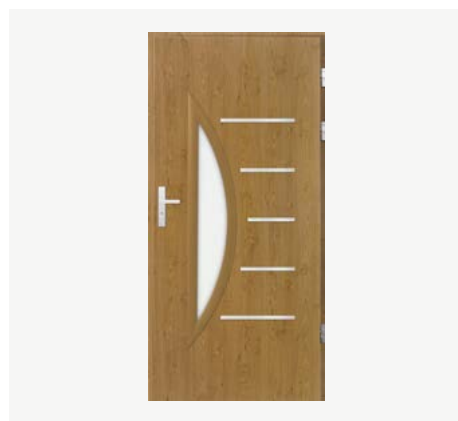

Centaurus

- ! Szyba z pakietem 2 komorowym i ramką aluminiową
- ! Model występuje w kolorach: biały, winchester, orzech, wenge, antracyt, złoty dąb, mahoń
- ! Istnieje możliwość montażu antaby lub podchwytu wymagana konsultacja z BOK

Sprawdź cenę