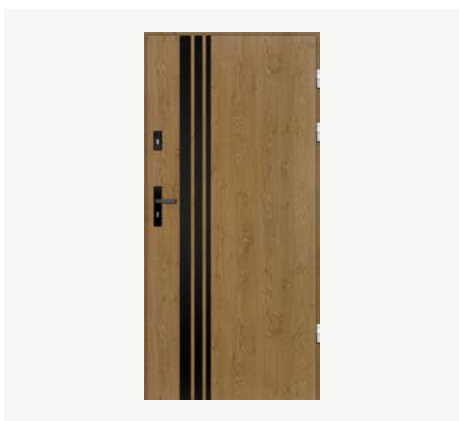

Almeida une inox/noir