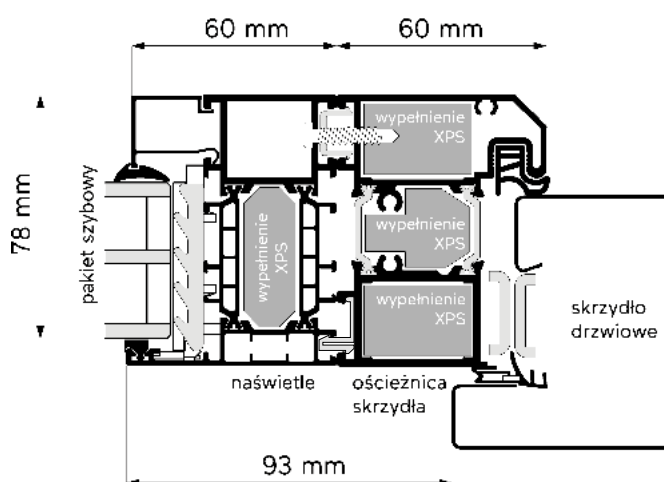

Złożenie drzwi Aluthermo 73 z naświetlem bocznym