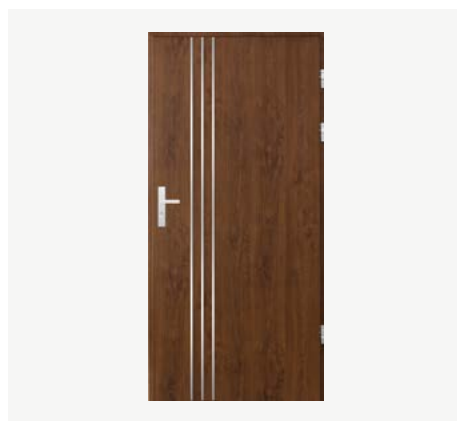

Gama inox/noir

ⓘ Istnieje możliwość montażu antaby lub podchwytu wymagana konsultacja z BOK