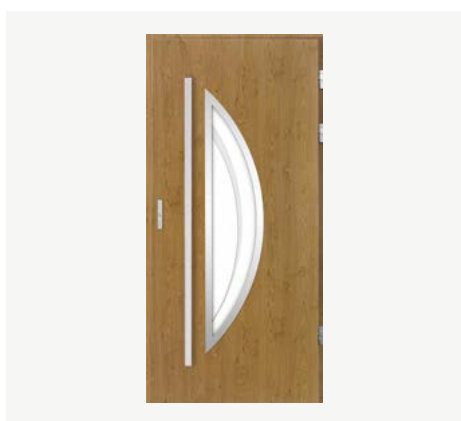

Pollux

Sprawdź cenę

Dostępne przeszklenia:
lustro weneckie / piaskowana z motywem / przezierna
/ planibel dark grey