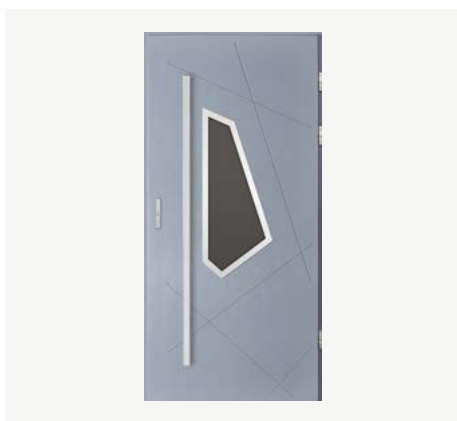

Diaz

Sprawdź cenę

Dostępne przeszklenia:
lustro weneckie / refleks grafit /
refleks brąz / przezierna / planibel dark grey