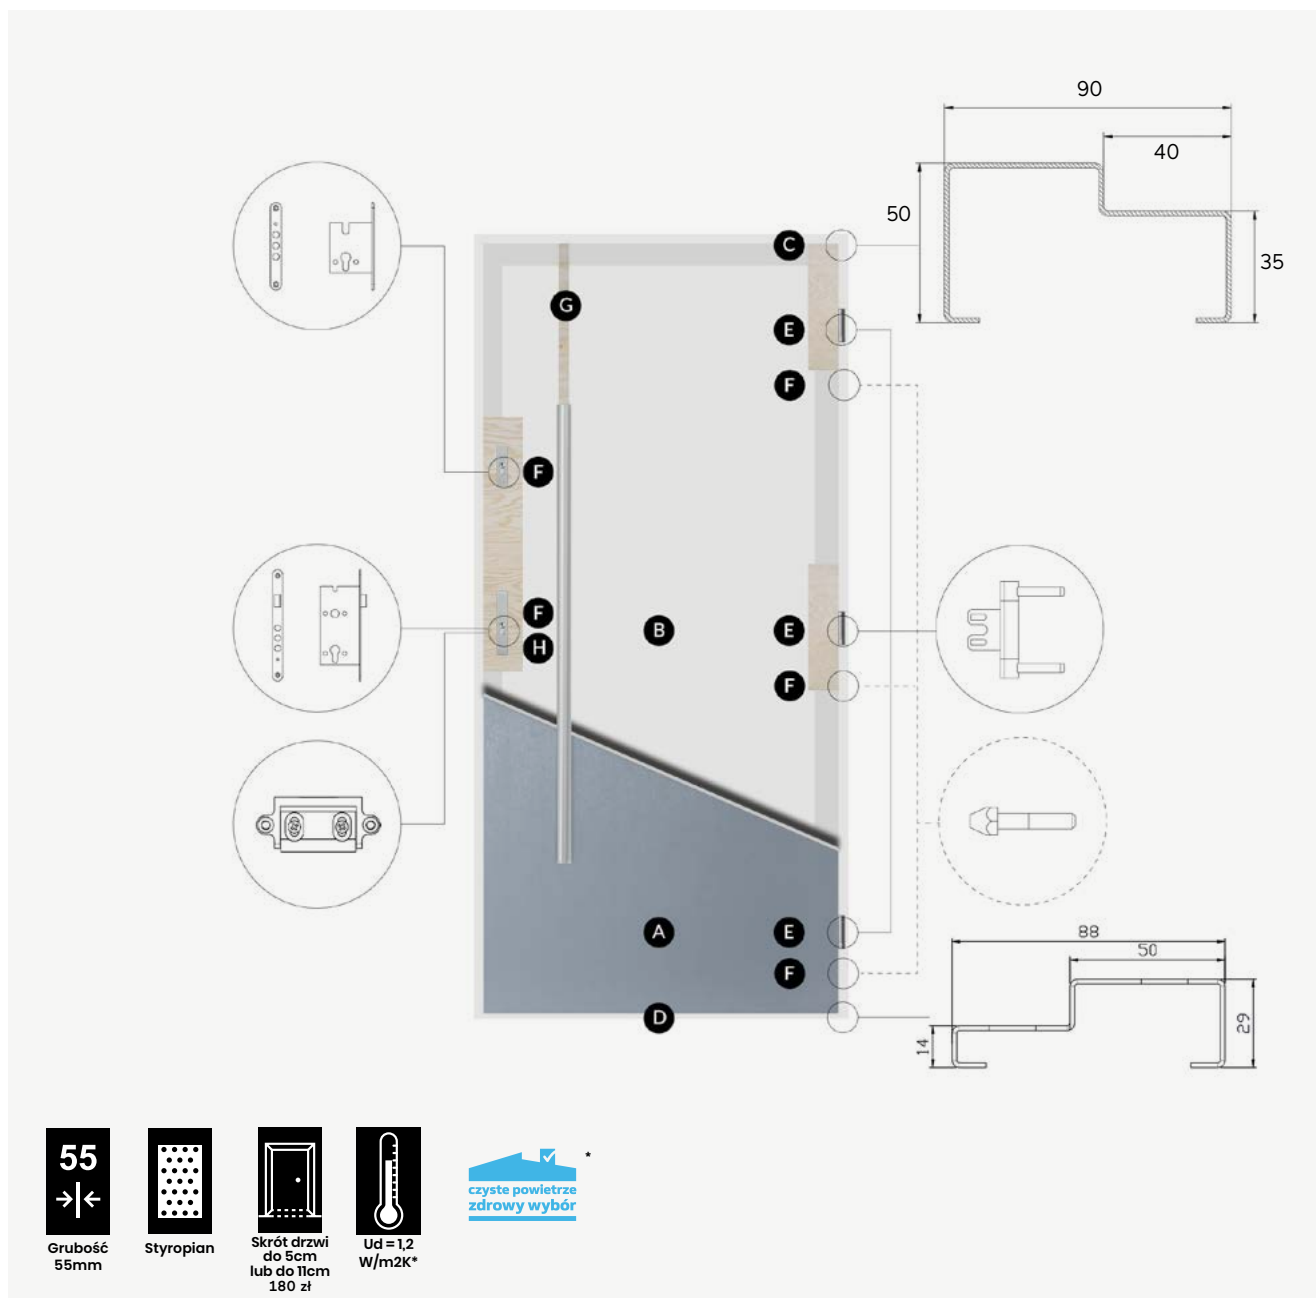

przekrój Superior 55 Eco

A poszycie skrzydła wykonane z blachy stalowej zabezpieczonej antykorozyjnie pokrytej wysokiej jakości folią odporną na promieniowanie UV oraz czynniki atmosferyczne	E drzwi wyposażone są w trzy zawiasy trójdzielne
B drzwi wypełnione są płytą z polistyrenu spienionego charakteryzującego się bardzo dobrymi właściwościami izolacyjno – akustycznymi	F skrzydło wyposażone jest w dwa niezależne zamki z trzema bolcami oraz trzy bolce antywyważeniowe
C ościeżnica standardowa bez przekładki termicznej z wklejaną uszczelką	G wzmocnienie pod zawiasy
D Próg standardowy (wysokość progu 28,5mm) bez przekładki termicznej z wklejaną uszczelką	H regulacja języka