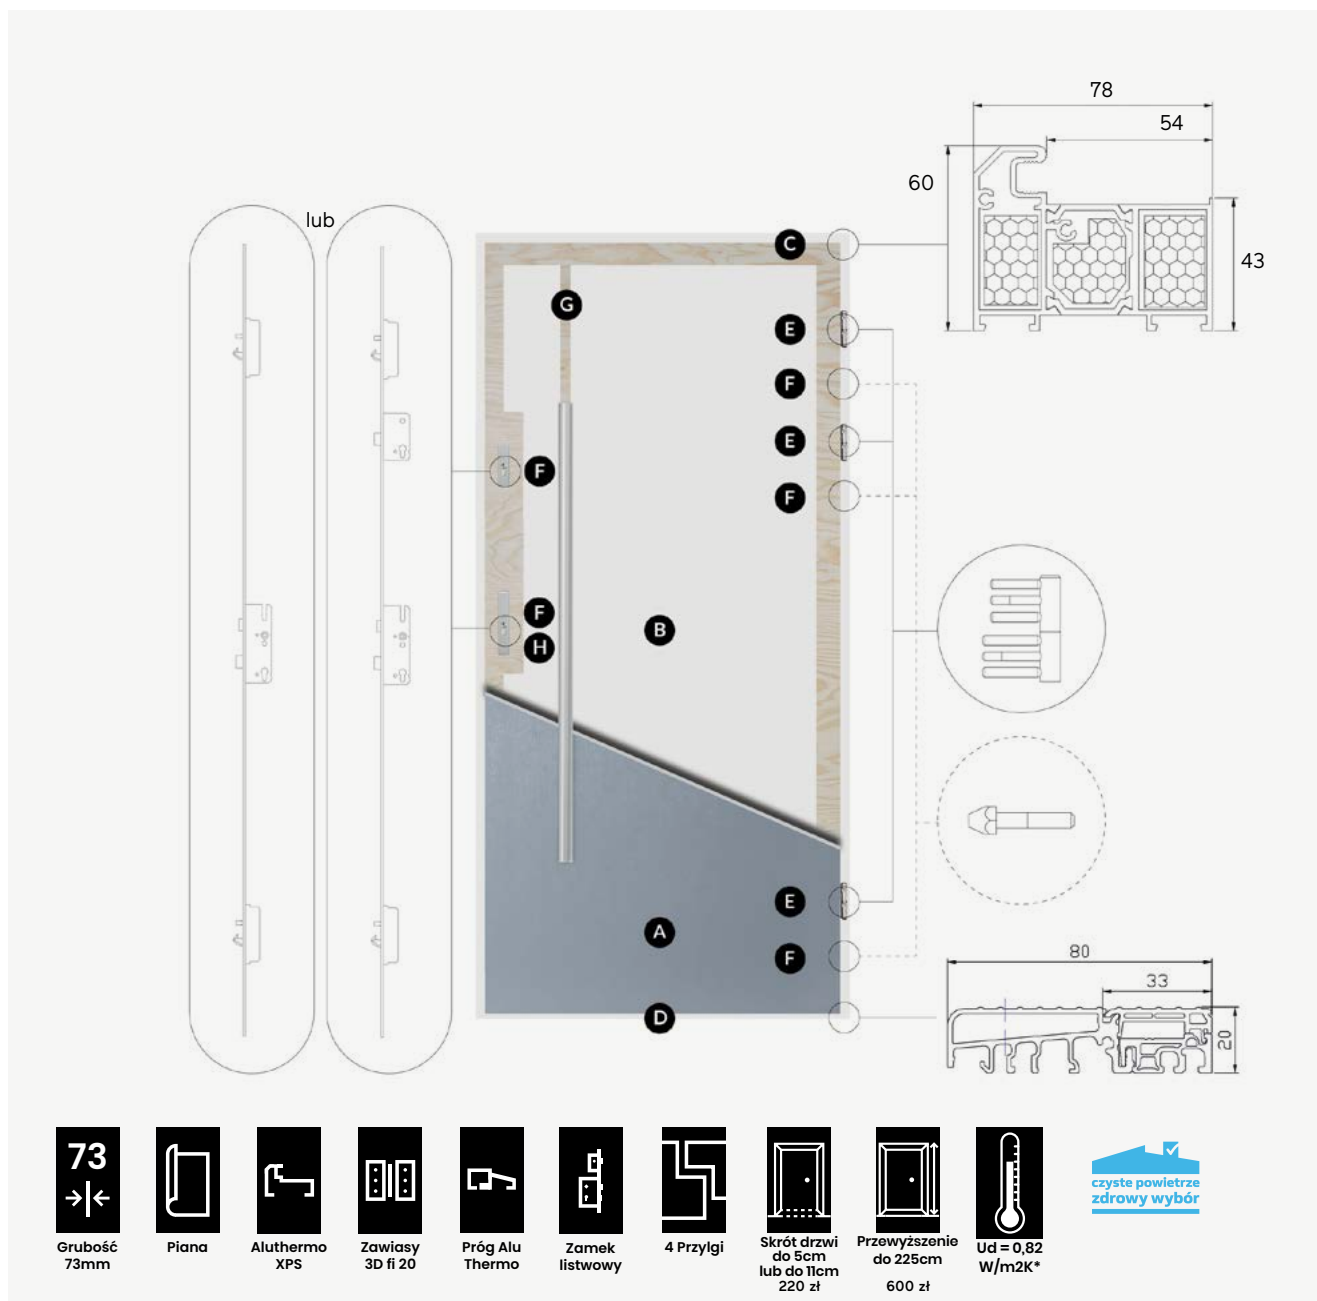

przekrój Aluthermo 73

- **A** poszycie skrzydła wykonane z blachy stalowej zabezpieczonej antykorozyjnie pokrytej wysokiej jakości folią odporną na promieniowanie UV oraz czynniki atmosferyczne
- **B** wypełnienie stanowi wstrzykiwana piana poliuretanowa PUR zapewniająca znacznie wyższe parametry izolacyjności termicznej niż polistyren spieniony
- **C** aluminiowa ościeżnica wypełniona XPS
- **D** systemowy próg Alu Thermo Roto (wysokość progu 19,6 mm)
- **E** drzwi wyposażone są w trzy zawiasy 3D o średnicy 20 mm znacznie ułatwiające regulację i ich funkcjonalność
- **F** skrzydło wyposażone jest w zamek listwowy z jedną lub dwiema wkładkami, który zapewnia najwyższy komfort użytkowania oraz w trzy bolce antywyważeniowe
- **G** konstrukcja skrzydła oparta jest o ramiak wykonany z wysokogatunkowej, wodoodpornej sklejki liściastej – zapewnia to znakomitą stabilność mechaniczną skrzydła w zmiennych warunkach atmosferycznych
- **H** regulacja języka