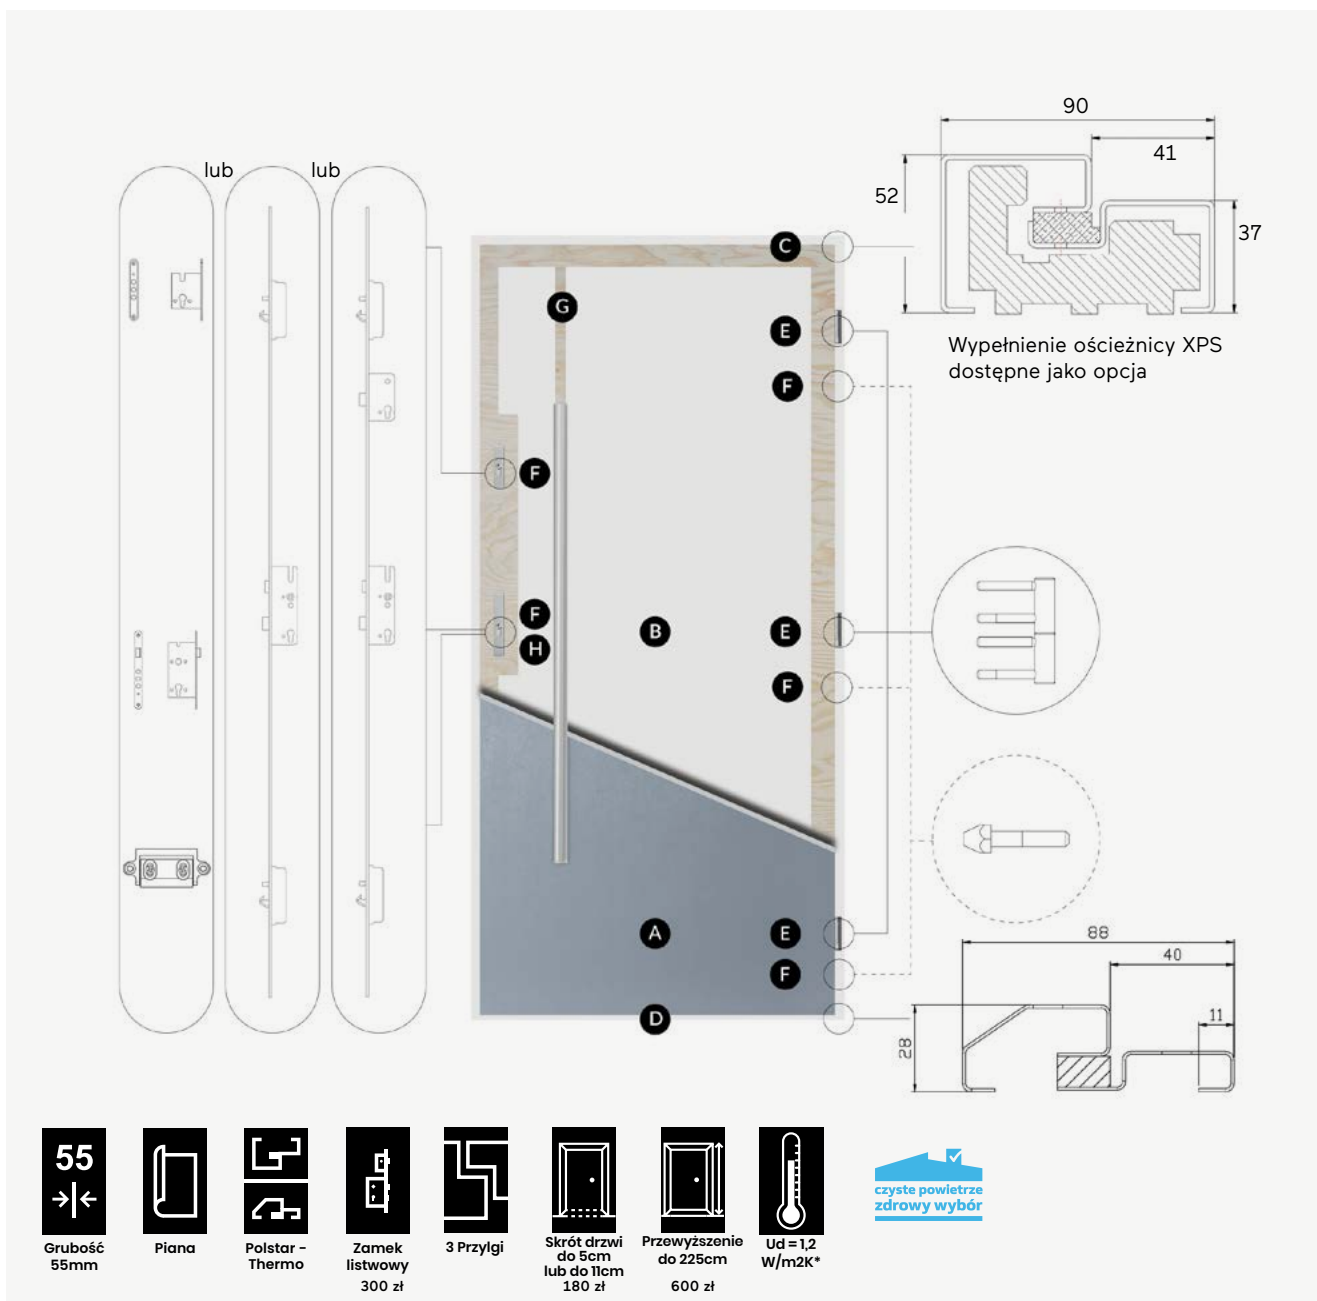

przekrój Superior 55

- **A** poszycie skrzydła wykonane z blachy stalowej zabezpieczonej antykorozyjnie pokrytej wysokiej jakości folią odporną na promieniowanie UV oraz czynniki atmosferyczne

  B wypełnienie stanowi wstrzykiwana pianka poliuretanowa PUR zapewniająca znacznie wyższe parametry izolacyjności termicznej niż polistyren spieniony

  C ościeżnica termiczna Polstar-thermo to dwudzielna konstrukcja przedzielona wkładką z tworzywa sztucznego - zastrzeżony wzór użytkowy

  D Próg termiczny Polstar-Thermo (wysokość progu 28,5 mm)
- **E** drzwi wyposażone są w trzy zawiasy 3D o średnicy 15 mm znacznie ułatwiające regulację i ich funkcjonalność

  F skrzydło wyposażone jest w dwa zamki z trzema bolcami oraz trzy bolce antywyważeniowe

  G konstrukcja skrzydła oparta jest o ramiak wykonany z wysokogatunkowej, wodoodpornej sklejki liściastej – zapewnia to znakomitą stabilność mechaniczną skrzydła w zmiennych warunkach atmosferycznych

  H regulacja języka