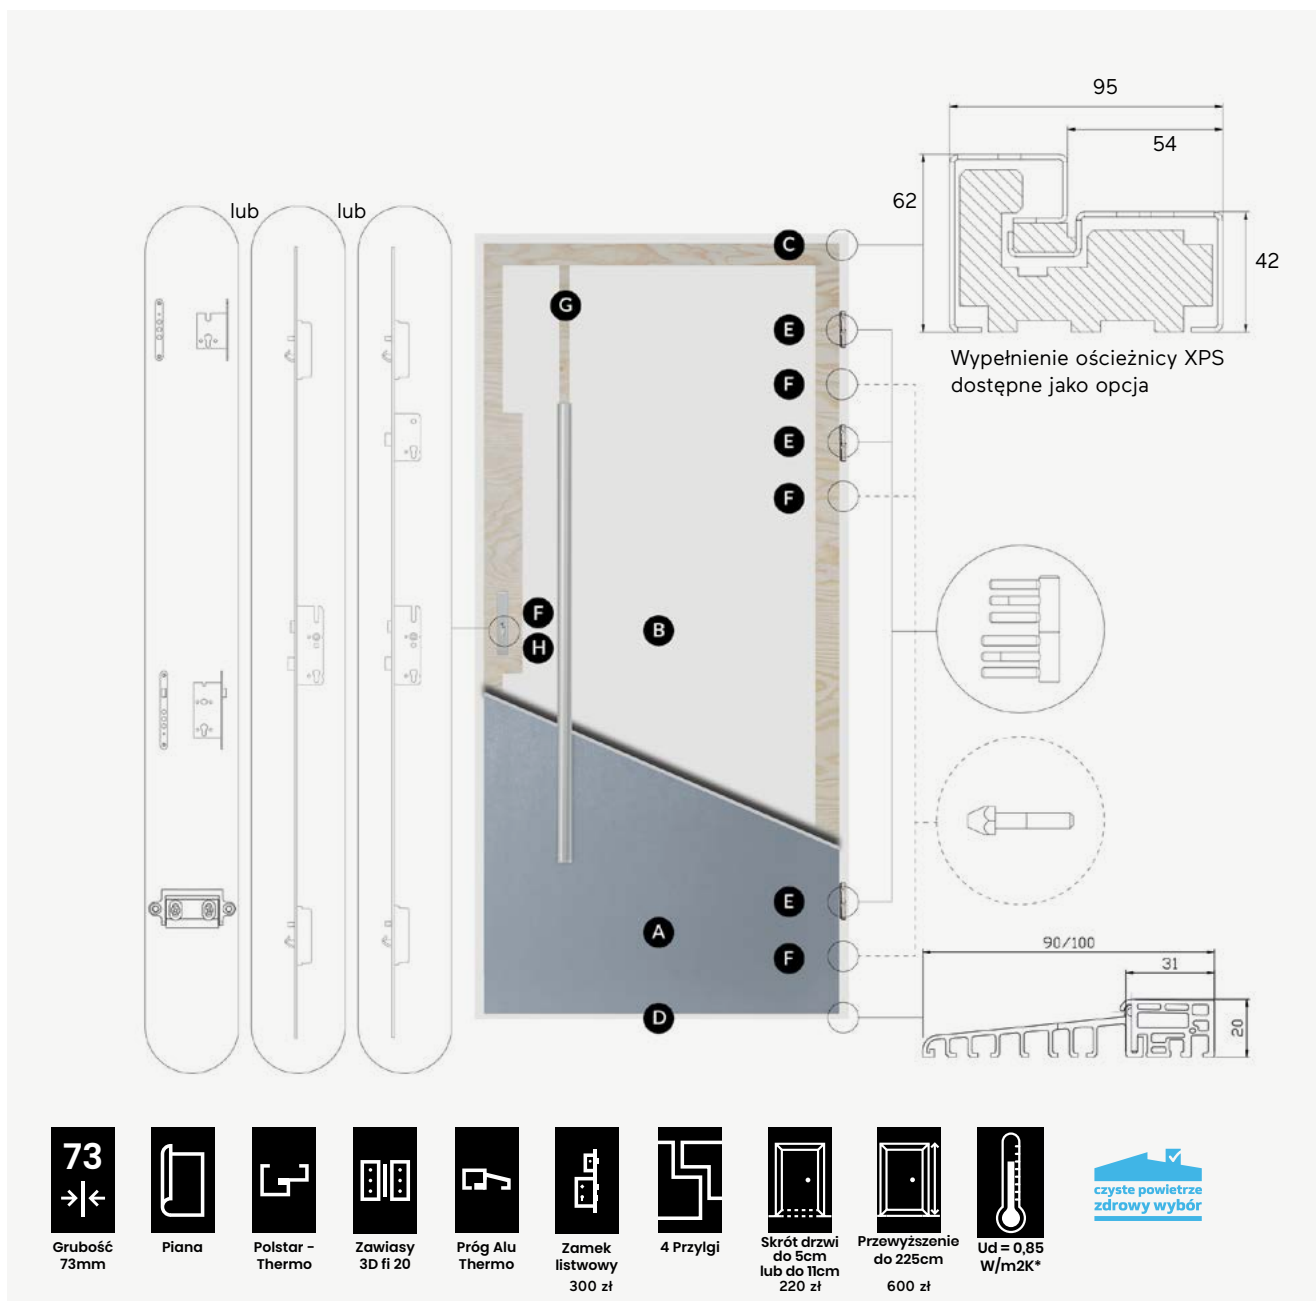

przekrój Comfort 73

- **A** poszycie skrzydła wykonane z blachy stalowej zabezpieczonej antykorozyjnie pokrytej wysokiej jakości folią odporną na promieniowanie UV oraz czynniki atmosferyczne. Skrzydło jest wyposażone w dodatkową dolną uszczelkę
- **E** drzwi wyposażone są w trzy zawiasy 3D o średnicy 20 mm znacznie ułatwiające regulację i ich funkcjonalność
- **B** wypełnienie stanowi wstrzykiwana piana poliuretanowa PUR zapewniająca znacznie wyższe parametry izolacyjności termicznej niż polistyren spieniony
- **F** skrzydło wyposażone jest w zamek trójbolcowy, zamek listwowy z jedną lub dwiema wkładkami, który zapewnia najwyższy komfort użytkowania oraz w trzy bolce antywyważeniowe
- **C** ościeznica termiczna Polstar-thermo to dwudzielna konstrukcja przedzielona wkładką z tworzywa sztucznego- zastrzeżony wzór użytkowy
- **G** konstrukcja skrzydła oparta jest o ramiak wykonany z wysokogatunkowej, wodoodpornej sklejki liściastej – zapewnia to znakomitą stabilność mechaniczną skrzydła w zmiennych warunkach atmosferycznych
- **D** systemowy próg Alu Thermo Roto (wysokość progu 19,6 mm)
- **H** regulacja języka