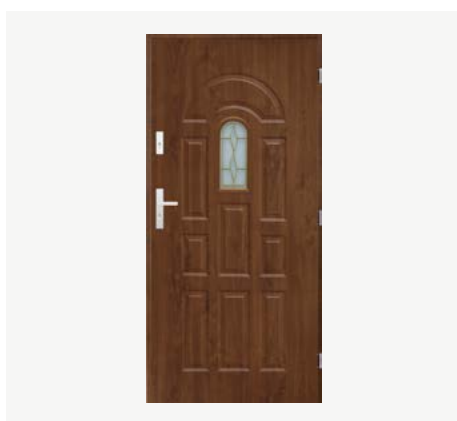

Elara

- ⚠ Model występuje w kolorach: orzech, złoty dąb
- ⚠ Model nie występuje w rozmiarze 70 i 100
- ⚠ Ograniczona wysokość skrótu

Sprawdź cenę