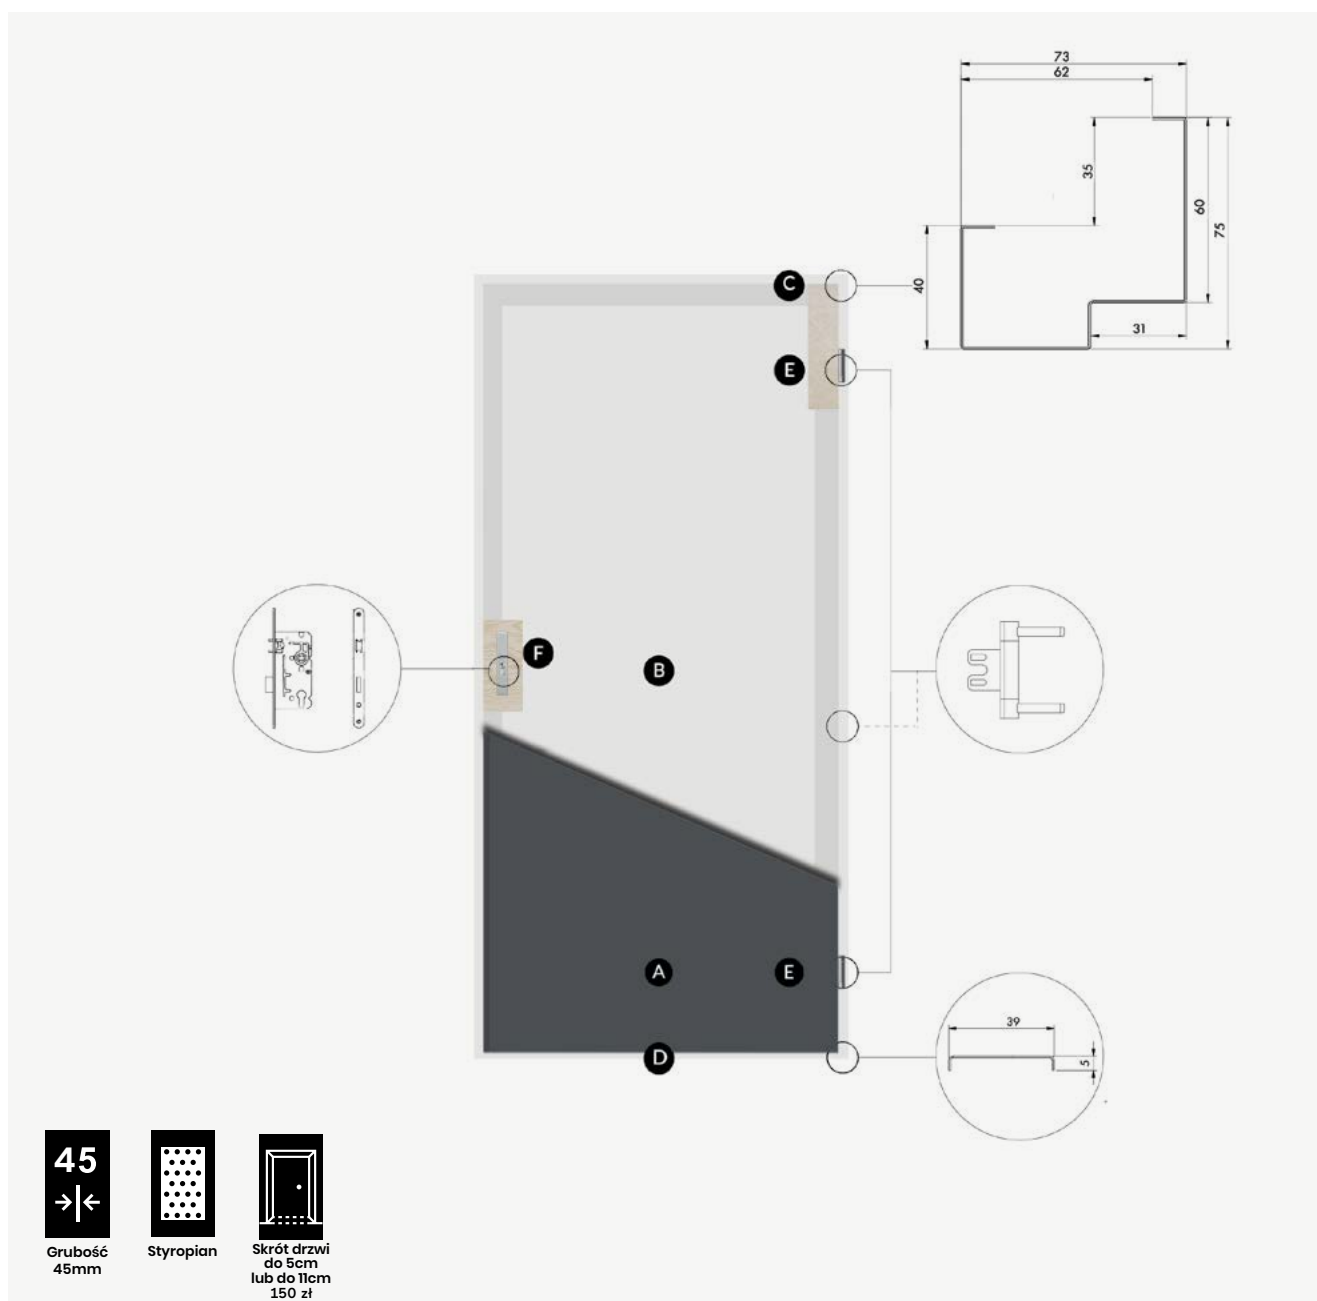

przekrój drzwi technicznych 45

- **A** poszycie skrzydła wykonane z blachy stalowej zabezpieczonej antykorozyjnie pokrytej wysokiej jakości lakierem odpornym na promieniowanie UV oraz czynniki atmosferyczne

  B drzwi wypełnione są płytą z polistyrenu spienionego charakteryzującego się bardzo dobrymi właściwościami izolacyjno – akustycznymi

  C ościeżnica narożna

  D próg standardowy (wysokość progu 10 mm)
- **E** drzwi wyposażone są w dwa zawiasy trójdzielne i wzmocnienia

  F skrzydło wyposażone jest w jeden zamek zapadkowy i wzmocnienie