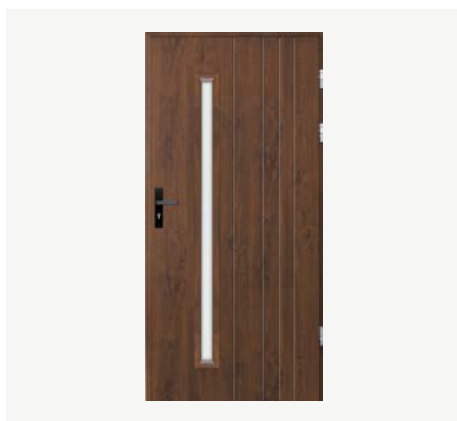

Vasco

- ! Szyba z pakietem 2 komorowym i ramką aluminiową
- ! Model występuje w kolorach: biały, winchester, orzech, wenge, antracyt, ciemny antracyt, złoty dąb, mahoń
- ! Istnieje możliwość montażu antaby lub podchwytu wymagana konsultacja z BOK

Sprawdź cenę

Dostępne przeszklenia:

lustro weneckie / refleks brąz / mleczna decormat / przezierna / planibel dark grey