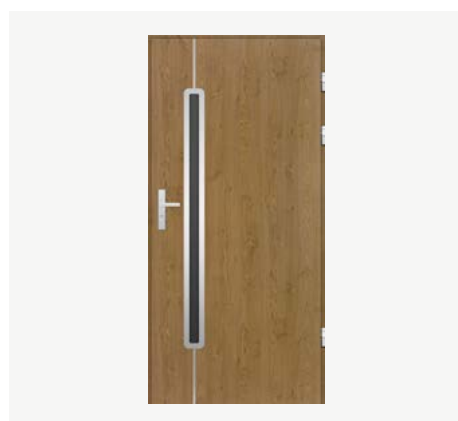

Rigiel inox/noir

Dostępne przeszklenia:
lustro weneckie / refleks grafit / refleks brąz / mleczna decormat / przezierna / planibel dark grey