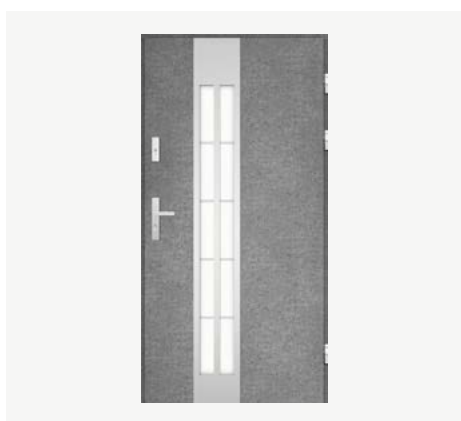

Cabral une inox/noir