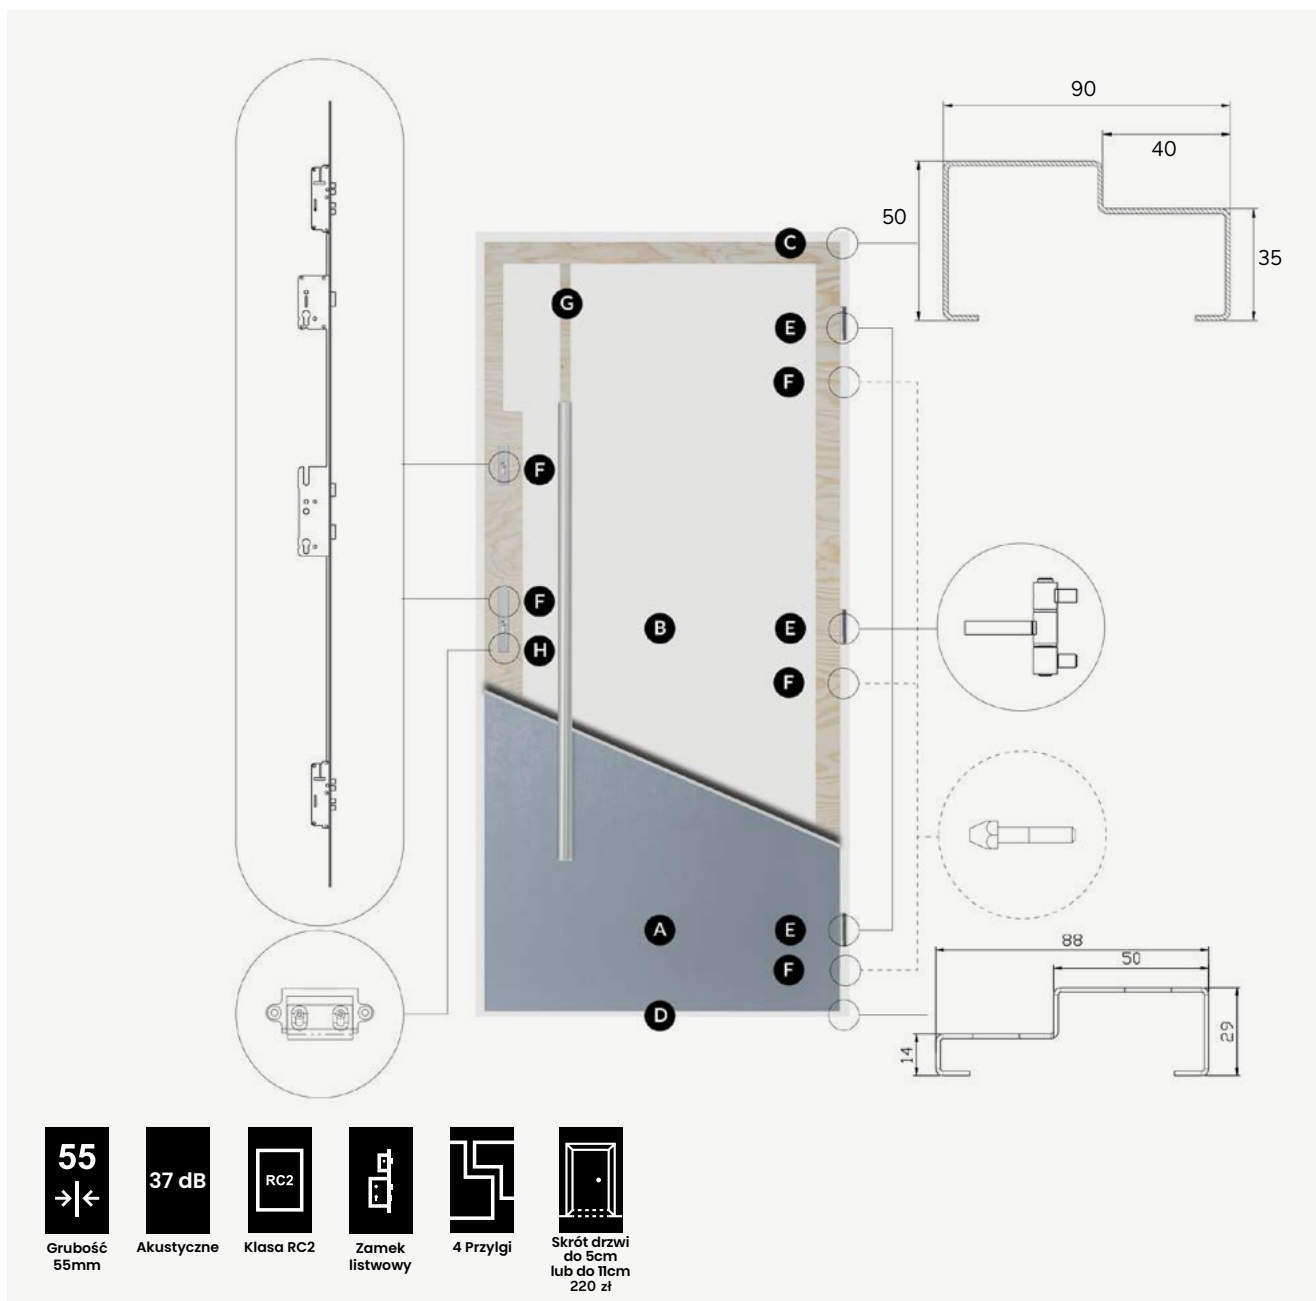

przekrój Fast Silentium

- **A** poszycie skrzydła wykonane z blachy stalowej zabezpieczonej antykorozyjnie pokrytej wysokiej jakości folią odporną na promieniowanie UV oraz czynniki atmosferyczne

  B To bezpieczne RC 2 i ciche 37 dB drzwi zewnętrzne o grubości 55 mm Wypełnienie zapewnia wysokie parametry izolacyjności akustycznej

  C ościeżnica standardowa

  D próg standardowy (wysokość progu 28,5 mm)
- **E** Konstrukcja wyposażona jest w trzy zawiasy trójdzielne

  F skrzydło wyposażone jest w zamek listwowy ROTO z niezależnym górnym zamkiem oraz z trzema wzmocnionymi bolcami antywyważeniowymi

  G konstrukcja skrzydła oparta jest o ramiak wykonany z wysokogatunkowej, wodoodpornej sklejki liściastej – zapewnia to znakomitą stabilność mechaniczną skrzydła w zmiennych warunkach atmosferycznych

  H regulacja języka