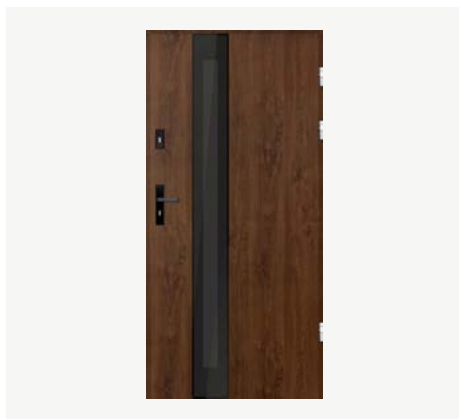

## Lugo une

- ⚠ Ograniczona wysokość skrótu
- ⚠ Drzwi otwierane tylko na zewnątrz
- ⚠ Drzwi z aplikacją czarnego szkła z wbudowanym pakietem szybowym

Sprawdź cenę