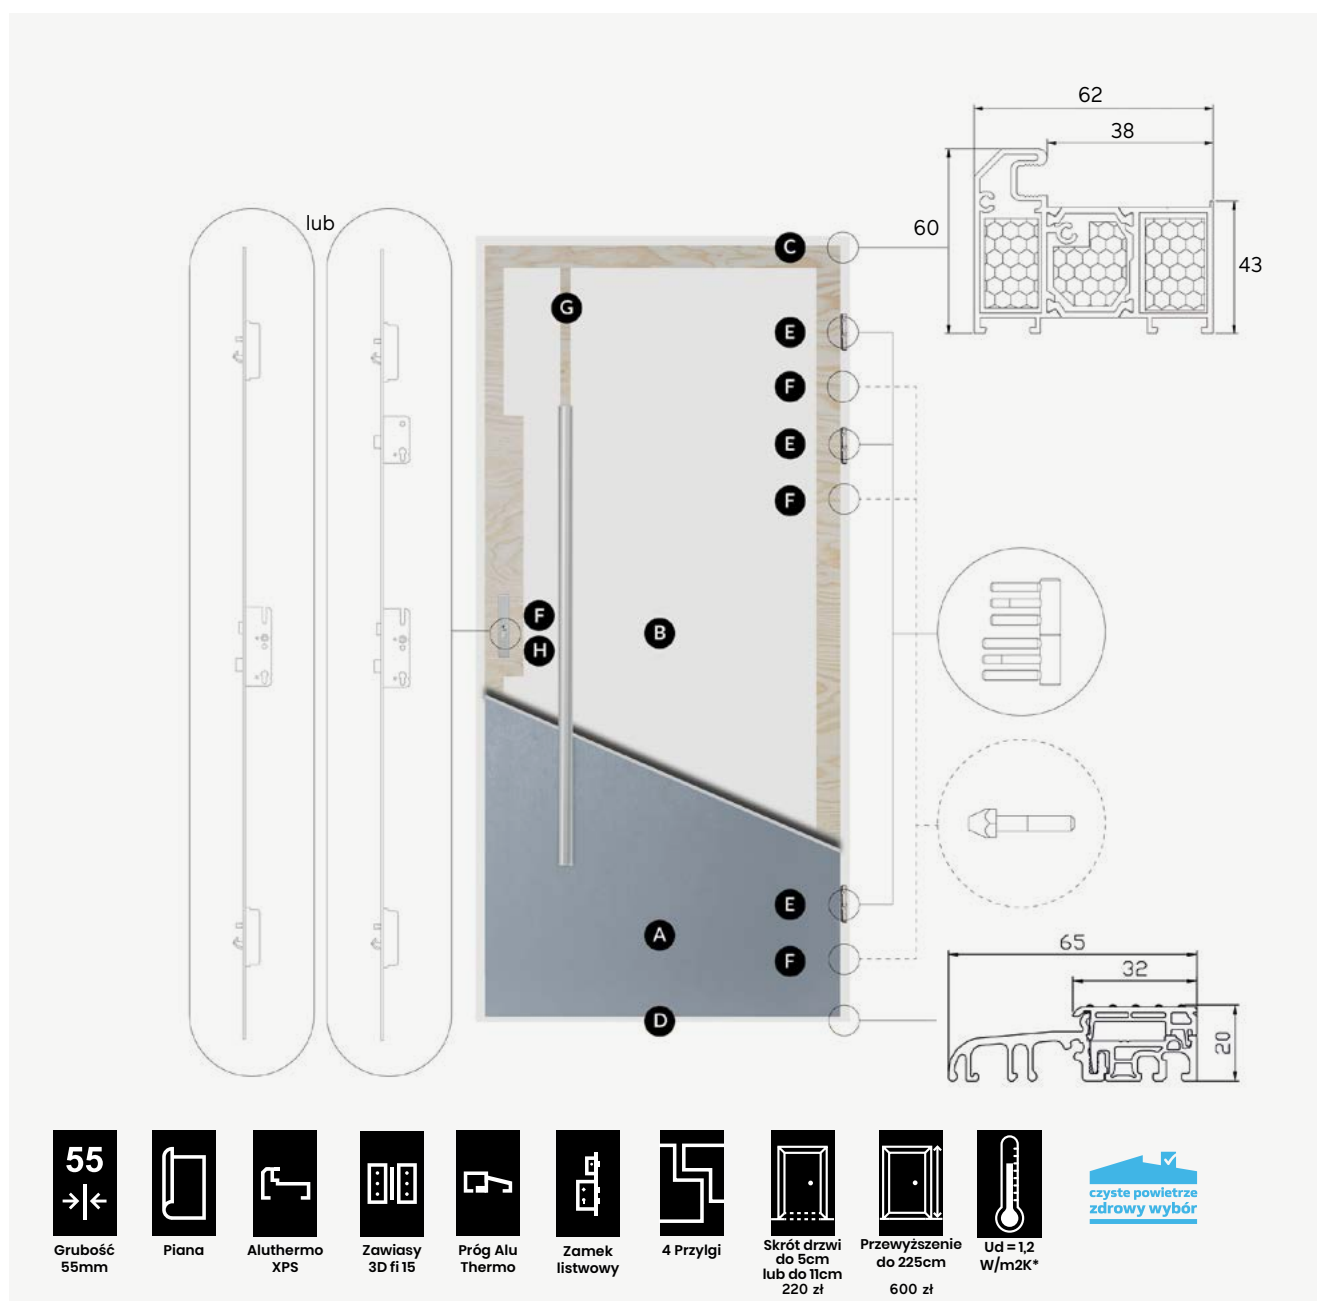

## przekrój Aluthermo 73

- A** poszycie skrzydła wykonane z blachy stalowej zabezpieczonej antykorozyjnie pokrytej wysokiej jakości folią odporną na promieniowanie UV oraz czynniki atmosferyczne
- B** wypełnienie stanowi wstrzykiwana piana poliuretanowa PUR zapewniająca znacznie wyższe parametry izolacyjności termicznej niż polistyren spieniony
- C** aluminiowa ościeżnica wypełniona XPS
- D** systemowy próg Alu Thermo Roto (wysokość progu 19,6 mm)
- E** drzwi wyposażone są w trzy zawiasy 3D o średnicy 20 mm znacznie ułatwiające regulację i ich funkcjonalność
- F** skrzydło wyposażone jest w zamek listwowy z jedną lub dwiema wkładkami, który zapewnia najwyższy komfort użytkowania oraz w trzy bolce antywyważeniowe
- G** konstrukcja skrzydła oparta jest o ramiak wykonany z wysokogatunkowej, wodoodpornej sklejki liściastej – zapewnia to znakomitą stabilność mechaniczną skrzydła w zmiennych warunkach atmosferycznych
- H** regulacja języka