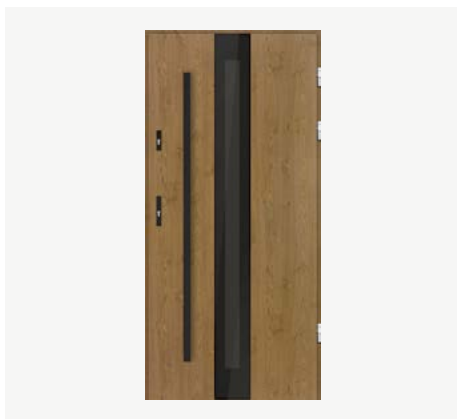

Lugo deux

- ⚠ Ograniczona wysokość skrótu
- ⚠ Drzwi otwierane tylko na zewnątrz
- ⚠ Drzwi z aplikacją czarnego szkła z wbudowanym pakietem szybowym

Sprawdź cenę