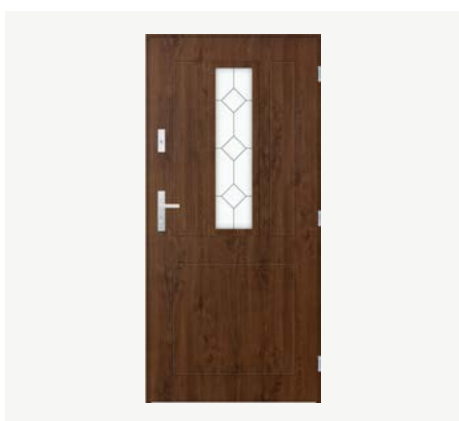

Gebara

- ! Model nie występuje w rozmiarze 70
- ! Ograniczona wysokość skrótu
- ! Model występuje w kolorach: biały, wenge, winchester, antracyt, ciemny antracyt, złoty dąb i mahoń

Sprawdź cenę

Dostępne przeszklenia:

witraż / przezierna / mleczna decormat / przezierna / planibel dark grey