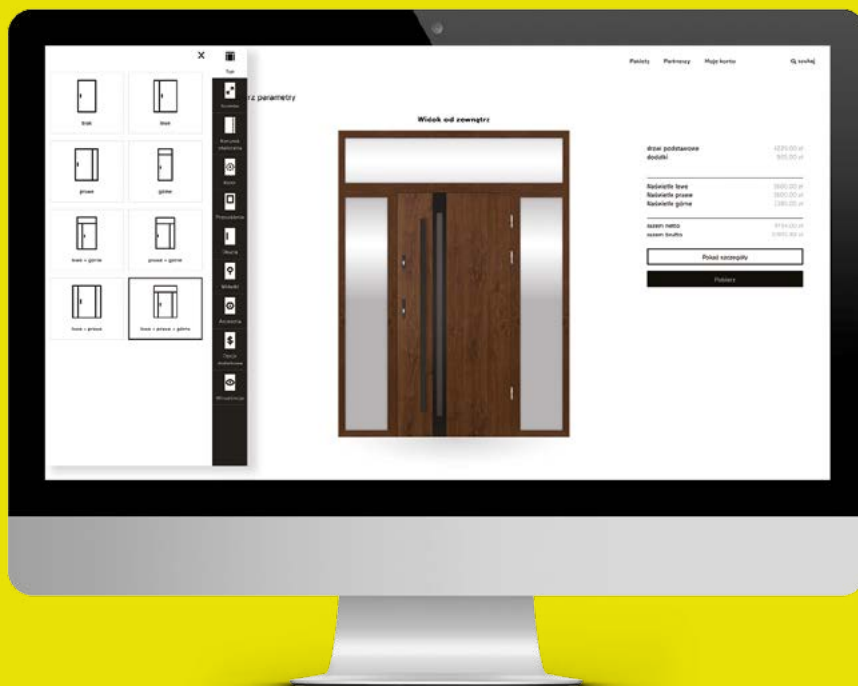

Skorzystaj z naszego konfiguratora na stronie
konfigurator.polstar.pl
i zaprojektuj swoje wymarzone drzwi.