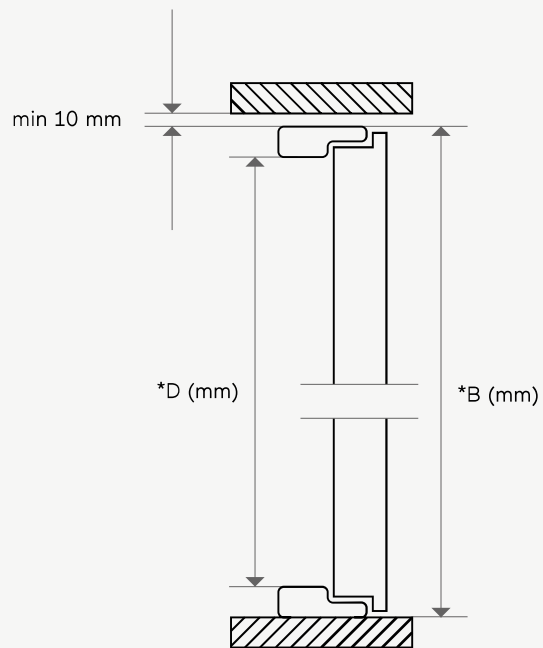

↓
przekrój pionowy