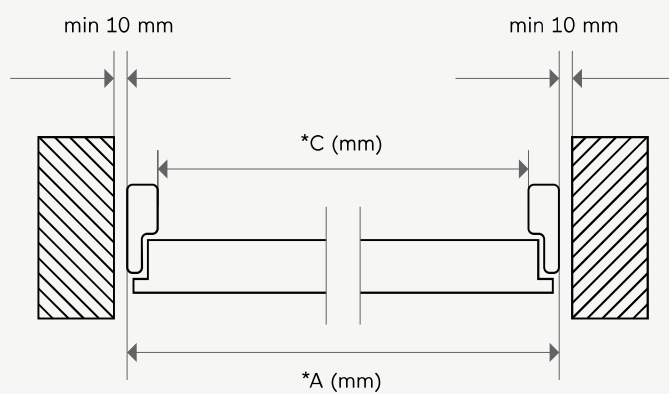

wymiary zewnętrzne ościeżnicy

Szerokość drzwi (cm)	Superior 55		Superior 55 Plus		Comfort 73		Comfort 73 Plus		Fast		Fast silentium	
	A* (mm)	B* (mm)	A (mm)	B (mm)	A (mm)	B (mm)	A (mm)	B (mm)	A (mm)	B (mm)	A (mm)	B (mm)
70	803	2080	807	2083	838	2091	845	2091	807	2090	803	2085
80	903	2080	907	2083	938	2091	945	2091	907	2090	903	2085
80N	873	2080	877	2083	-	-	-	-	877	2090	873	2085
90	1003	2080	1007	2083	1038	2091	1045	2091	1007	2090	1003	2085
90N	973	2080	977	2083	-	-	-	-	977	2090	973	2085
100	1103	2080	1107	2083	1138	2091	1145	2091	1107	2090	1103	2085
110	-	-	1204	2082	-	-	-	-	-	-	-	-
120	-	-	1304	2082	-	-	-	-	-	-	-	-
130	-	-	1404	2082	-	-	-	-	-	-	-	-
140	-	-	1504	2082	-	-	-	-	-	-	-	-

wymiary w świetle przejścia ościeżnicy

Szerokość drzwi (cm)	Superior 55		Superior 55 Plus		Comfort 73		Comfort 73 Plus		Fast		Fast silentium	
	C* (mm)	D* (mm)	C (mm)	D (mm)	C (mm)	D (mm)	C (mm)	D (mm)	C (mm)	D (mm)	C (mm)	D (mm)
70	703	2000	703	2000	714	2009	721	2009	703	2015	703	2005
80	803	2000	803	2000	814	2009	821	2009	803	2015	803	2005
80N	773	2000	773	2000	-	-	-	-	773	2015	773	2005
90	903	2000	903	2000	914	2009	921	2009	903	2015	903	2005
90N	873	2000	873	2000	-	-	-	-	873	2015	873	2005
100	1003	2000	1003	2000	1014	2009	1021	2009	1003	2015	1003	2005
110	-	-	1101	2001	-	-	-	-	-	-	-	-
120	-	-	1201	2001	-	-	-	-	-	-	-	-
130	-	-	1301	2001	-	-	-	-	-	-	-	-
140	-	-	1401	2001	-	-	-	-	-	-	-	-

↓
przekrój pionowy

↓
przekrój poziomy

wymiary drzwi

jednoskrzydłowe	dwuskrzydłowe
80 cm	80 + 30 cm
90 cm	80 + 40 cm
100 cm *	90 + 40 cm
	90+30 cm
	100+30cm *
	100+40 cm *

*
rozmiar 100 w pakietach sup55, sup55+, com73 i com73+ występuje tylko w kolorach: ciemny antracyt, biały, złoty dąb, orzech;