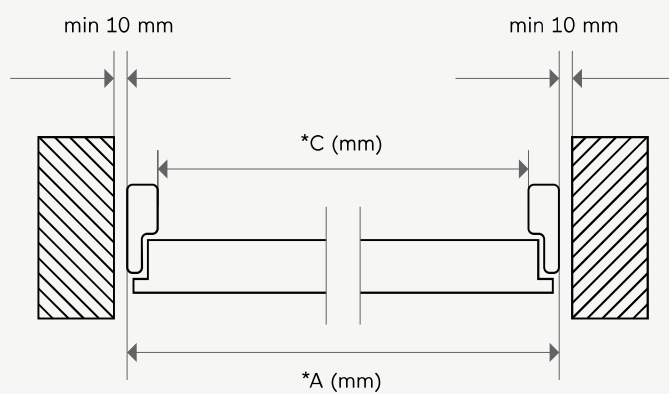

↓
przekrój poziomy