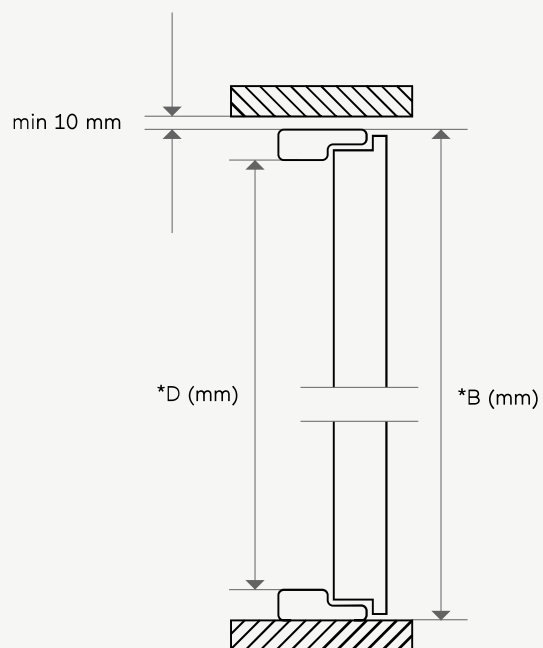

↓
przekrój pionowy