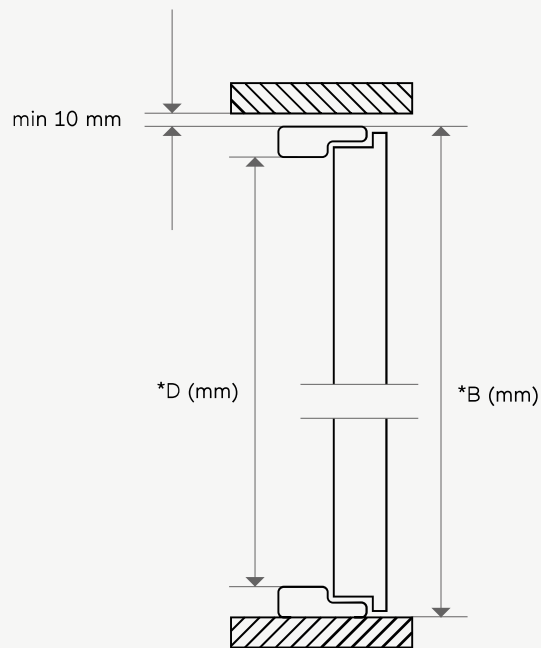

↓
przekrój pionowy