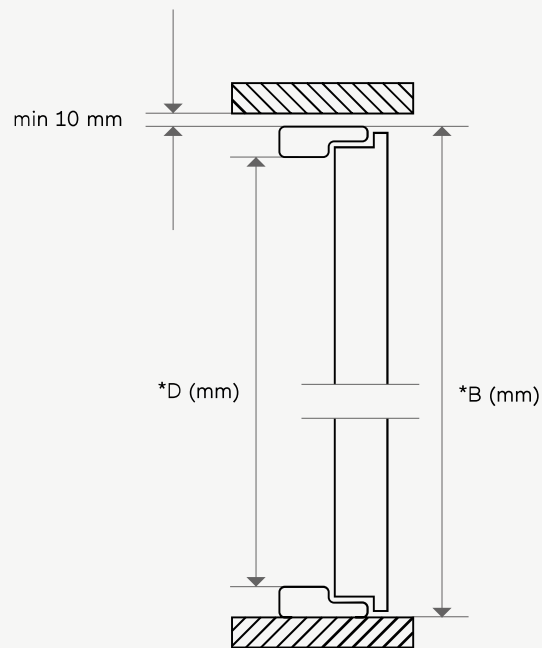

wymiary zewnętrzne ościeżnicy

Szerokość drzwi (cm)	Superior 55		Superior 55 Plus		Comfort 73		Comfort 73 Plus		Fast		Fast silentium	
	A* (mm)	B* (mm)	A (mm)	B (mm)	A (mm)	B (mm)	A (mm)	B (mm)	A (mm)	B (mm)	A (mm)	B (mm)
70	803	2080	807	2083	838	2091	845	2091	807	2090	803	2085
80	903	2080	907	2083	938	2091	945	2091	907	2090	903	2085
80N	873	2080	877	2083	-	-	-	-	877	2090	873	2085
90	1003	2080	1007	2083	1038	2091	1045	2091	1007	2090	1003	2085
90N	973	2080	977	2083	-	-	-	-	977	2090	973	2085
100	1103	2080	1107	2083	1138	2091	1145	2091	1107	2090	1103	2085
110	-	-	1204	2082	-	-	-	-	-	-	-	-
120	-	-	1304	2082	-	-	-	-	-	-	-	-
130	-	-	1404	2082	-	-	-	-	-	-	-	-
140	-	-	1504	2082	-	-	-	-	-	-	-	-

wymiary w świetle przejścia ościeżnicy

Szerokość drzwi (cm)	Superior 55		Superior 55 Plus		Comfort 73		Comfort 73 Plus		Fast		Fast silentium	
	C* (mm)	D* (mm)	C (mm)	D (mm)	C (mm)	D (mm)	C (mm)	D (mm)	C (mm)	D (mm)	C (mm)	D (mm)
70	703	2000	703	2000	714	2009	721	2009	703	2015	703	2005
80	803	2000	803	2000	814	2009	821	2009	803	2015	803	2005
80N	773	2000	773	2000	-	-	-	-	773	2015	773	2005
90	903	2000	903	2000	914	2009	921	2009	903	2015	903	2005
90N	873	2000	873	2000	-	-	-	-	873	2015	873	2005
100	1003	2000	1003	2000	1014	2009	1021	2009	1003	2015	1003	2005
110	-	-	1101	2001	-	-	-	-	-	-	-	-
120	-	-	1201	2001	-	-	-	-	-	-	-	-
130	-	-	1301	2001	-	-	-	-	-	-	-	-
140	-	-	1401	2001	-	-	-	-	-	-	-	-

↓
przekrój pionowy

↓
przekrój poziomy

wymiary drzwi

jednoskrzydłowe	dwuskrzydłowe
80 cm	80 + 30 cm
90 cm	80 + 40 cm
100 cm *	90 + 40 cm
	90+30 cm
	100+30cm *
	100+40 cm *

*
rozmiar 100 w pakietach sup55, sup55+, com73 i com73+ występuje tylko w kolorach: ciemny antracyt, biały, złoty dąb, orzech;