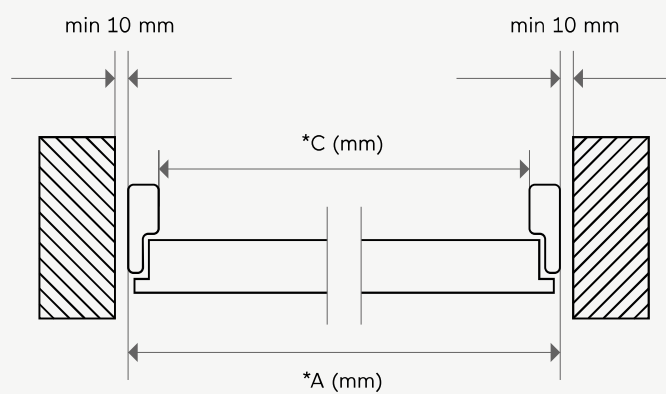

wymiary zewnętrzne ościeżnicy

Szerokość drzwi (cm)	Superior 55		Superior 55 Plus		Comfort 73		Comfort 73 Plus		Fast		Fast silentium	
	A* (mm)	B* (mm)	A (mm)	B (mm)	A (mm)	B (mm)	A (mm)	B (mm)	A (mm)	B (mm)	A (mm)	B (mm)
70	803	2080	807	2083	838	2091	845	2091	807	2090	803	2085
80	903	2080	907	2083	938	2091	945	2091	907	2090	903	2085
80N	873	2080	877	2083	-	-	-	-	877	2090	873	2085
90	1003	2080	1007	2083	1038	2091	1045	2091	1007	2090	1003	2085
90N	973	2080	977	2083	-	-	-	-	977	2090	973	2085
100	1103	2080	1107	2083	1138	2091	1145	2091	1107	2090	1103	2085
110	-	-	1204	2082	-	-	-	-	-	-	-	-
120	-	-	1304	2082	-	-	-	-	-	-	-	-
130	-	-	1404	2082	-	-	-	-	-	-	-	-
140	-	-	1504	2082	-	-	-	-	-	-	-	-

wymiary w świetle przejścia ościeżnicy

Szerokość drzwi (cm)	Superior 55		Superior 55 Plus		Comfort 73		Comfort 73 Plus		Fast		Fast silentium	
	C* (mm)	D* (mm)	C (mm)	D (mm)	C (mm)	D (mm)	C (mm)	D (mm)	C (mm)	D (mm)	C (mm)	D (mm)
70	703	2000	703	2000	714	2009	721	2009	703	2015	703	2005
80	803	2000	803	2000	814	2009	821	2009	803	2015	803	2005
80N	773	2000	773	2000	-	-	-	-	773	2015	773	2005
90	903	2000	903	2000	914	2009	921	2009	903	2015	903	2005
90N	873	2000	873	2000	-	-	-	-	873	2015	873	2005
100	1003	2000	1003	2000	1014	2009	1021	2009	1003	2015	1003	2005
110	-	-	1101	2001	-	-	-	-	-	-	-	-
120	-	-	1201	2001	-	-	-	-	-	-	-	-
130	-	-	1301	2001	-	-	-	-	-	-	-	-
140	-	-	1401	2001	-	-	-	-	-	-	-	-

↓
przekrój pionowy

↓
przekrój poziomy

wymiary drzwi

jednoskrzydłowe	dwuskrzydłowe
80 cm	80 + 30 cm
90 cm	80 + 40 cm
100 cm *	90 + 40 cm
	90+30 cm
	100+30cm *
	100+40 cm *

*
rozmiar 100 w pakietach sup55, sup55+, com73 i com73+ występuje tylko w kolorach: ciemny antracyt, biały, złoty dąb, orzech;