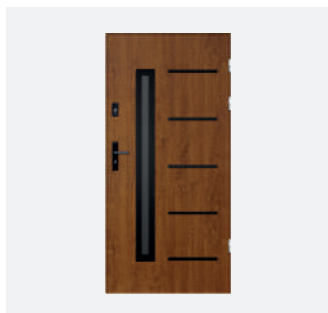

Picard inox/noir

Dostępne w rozmiarach 80, 90, 100 oraz w wersji inox i noir

80	90	100
2399 zł	2399 zł	2499 zł