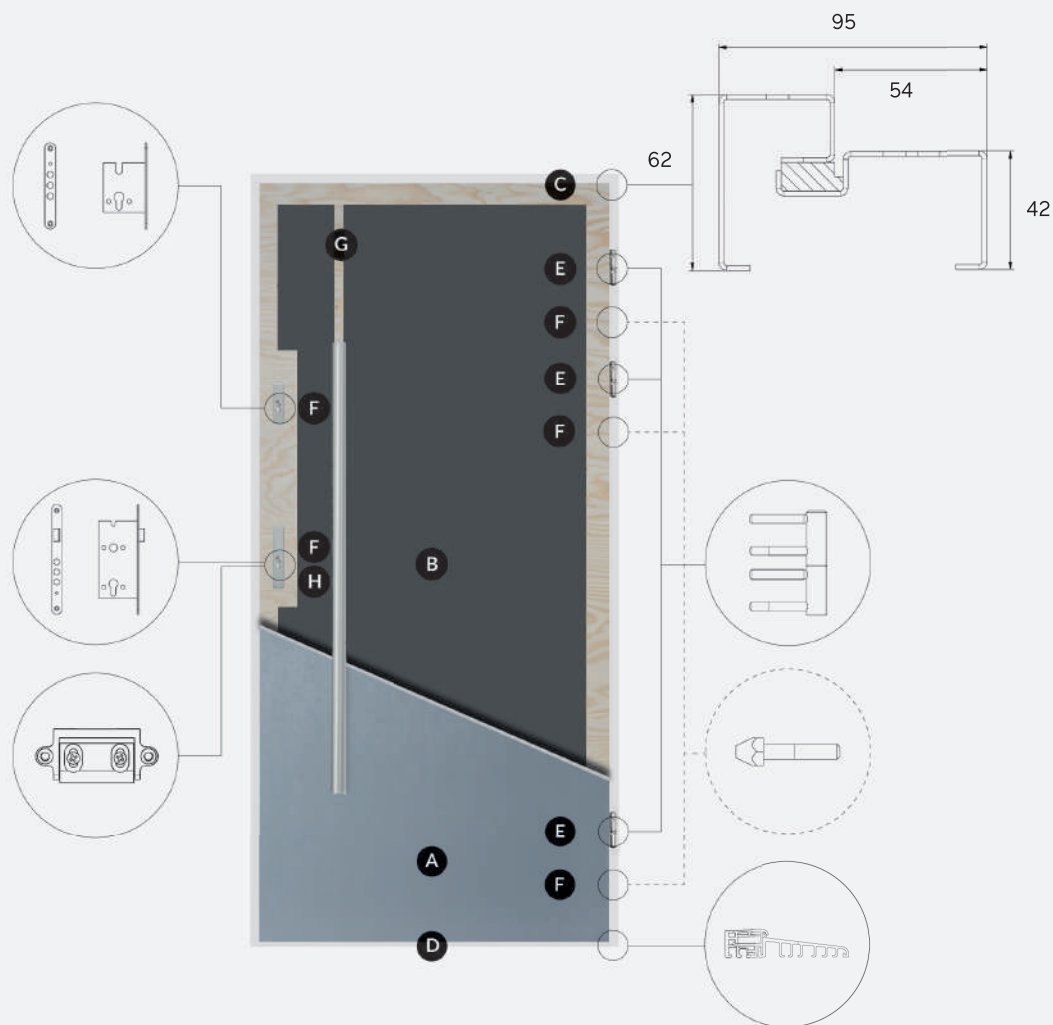

Popularne rozmiary drzwi - 80, 90, 100

Możliwość skrótu drzwi aż do 11 cm

Pakiet dostępny w 13 kolorach

Duży wybór dodatkowych akcesoriów

Model drzwi wejściowych dedykowany budownictwu energooszczędnemu. Skrzydło o grubości 73 mm wypełnione zostało grafitowym polistyrenem spienionym. Ciepła ościeżnica, w połączeniu z progiem aluminiowym Roto, przekładką termiczną i czterostronną przylgą, zapewnia energooszczędność na najwyższym poziomie. Możliwe jest zamówienie podwaliny XPS do progu pozwalającego na dodatkowe zwiększenie izolacyjności termicznej.

Drzwi zewnętrzne wyposażone są w trzy zawiasy 3D o średnicy 20 mm, które charakteryzują się zdolnością do przenoszenia dużych obciążeń, co znacznie zwiększa funkcjonalność i komfort użytkownika. Konstrukcja wejściowa wyposażona w taki zawias nie ma skłonności do opadania. Dodatkowo zawiasy umożliwiają regulację w trzech płaszczyznach, co zapewnia symetrię położenia skrzydła względem ościeżnicy (regulacja góra/dół i lewo/prawo), a także odpowiedni docisk skrzydła do ościeżnicy (trzecia płaszczyzna regulacji). Dwa niezależne zamki z trzema bolcami i trzy bolce antywyważeniowe zapewniają wysoki stopień odporności na włamanie.