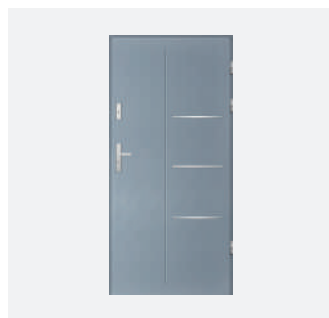

Pires

Dostępne w rozmiarach 80, 90, 100

80	90	100
1849 zł	1849 zł	1949 zł