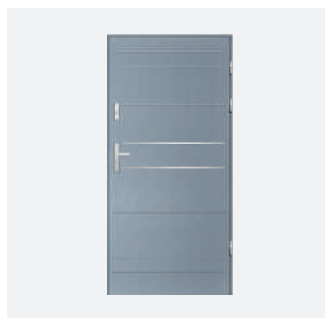

Tesla

Dostępne w rozmiarach 80, 90, 100

80	90	100
1849 zł	1849 zł	1949 zł