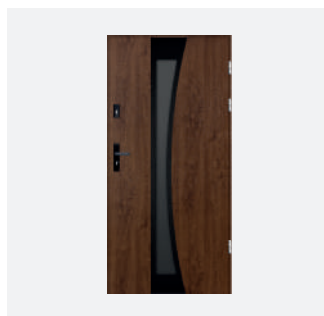

Gemini inox/noir

Dostępne w rozmiarach 90, 100 oraz w wersji inox i noir

80	90	100
-	2399 zł	2499 zł