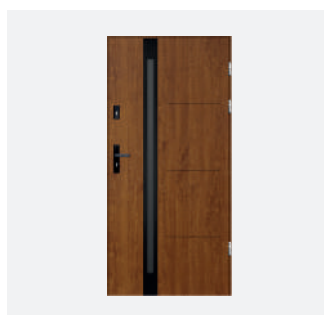

Galileo inox/noir

Dostępne w rozmiarach 80, 90, 100 oraz w wersji inox i noir

80	90	100
2399 zł	2399 zł	2499 zł